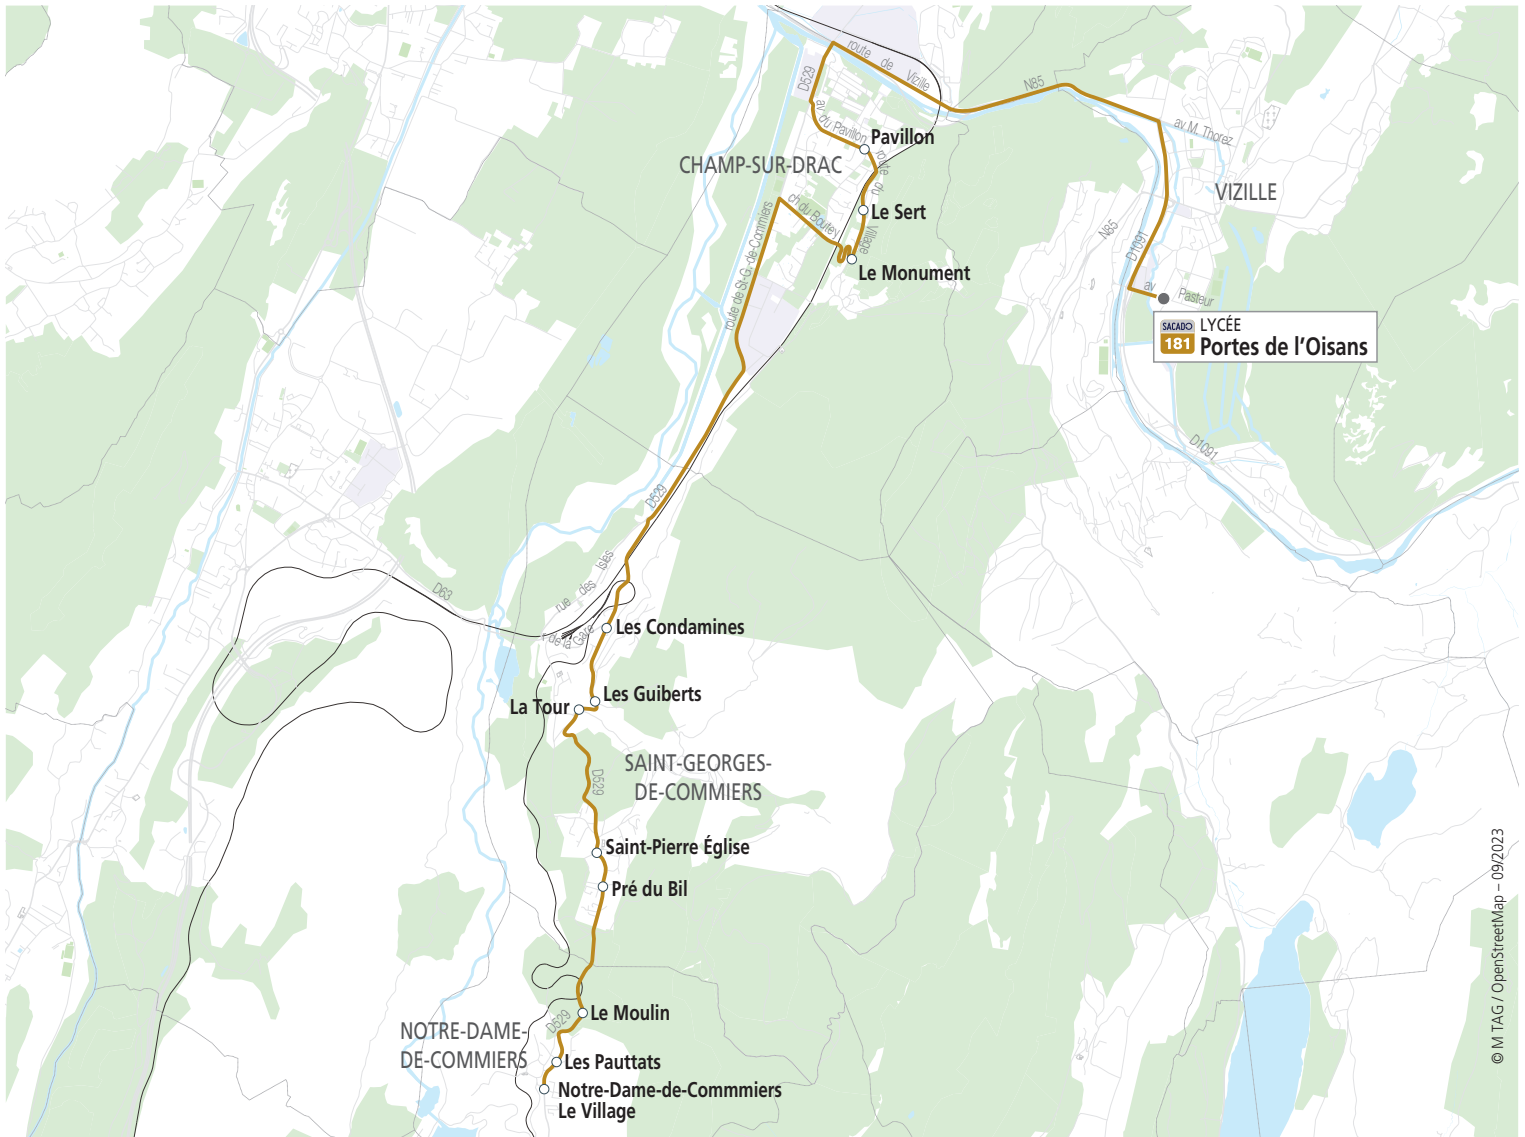

Jours de circulation : L=lundi, M=mardi, Me=mercredi, J=jeudi, V=vendredi, S=samedi, D=dimanche uniquement en période scolaire (sauf en fin d'année selon les épreuves du baccalauréat et DNB)

ALLER	181-01
	LMMeJV
Notre-Dame-de-Comniers Le Village	07:07
Les Pauttats	07:09
Le Moulin	07:11
Pré du Bil	07:12
Saint Pierre Église	07:15
La Tour	07:19
Les Guiberts	07:20
Les Condamines	07:21
Monument	07:30
Le Sert	07:31
Pavillon	07:33
Lycée Portes de l'Oisans	07:47

RETOUR	181-32	181-02	181-06
	Me	LMJV	
Lycée Portes de l'Oisans	12:10	16:25	17:20
Pavillon	12:20	16:35	17:30
Monument	12:23	16:38	17:32
Le Sert	12:25	16:40	17:30
Les Condamines	12:35	16:50	17:45
Les Guiberts	12:36	16:51	17:46
La Tour	12:37	16:52	17:47
Saint Pierre Église	12:40	16:55	17:50
Pré du Bil	12:41	16:56	17:51
Les Pauttats	12:44	16:59	17:54
Notre-Dame-de-Comniers Le Village	12:47	17:02	17:57
Le Moulin	12:50	17:05	18:00

© M TAG / OpenStreetMap - 09/2023