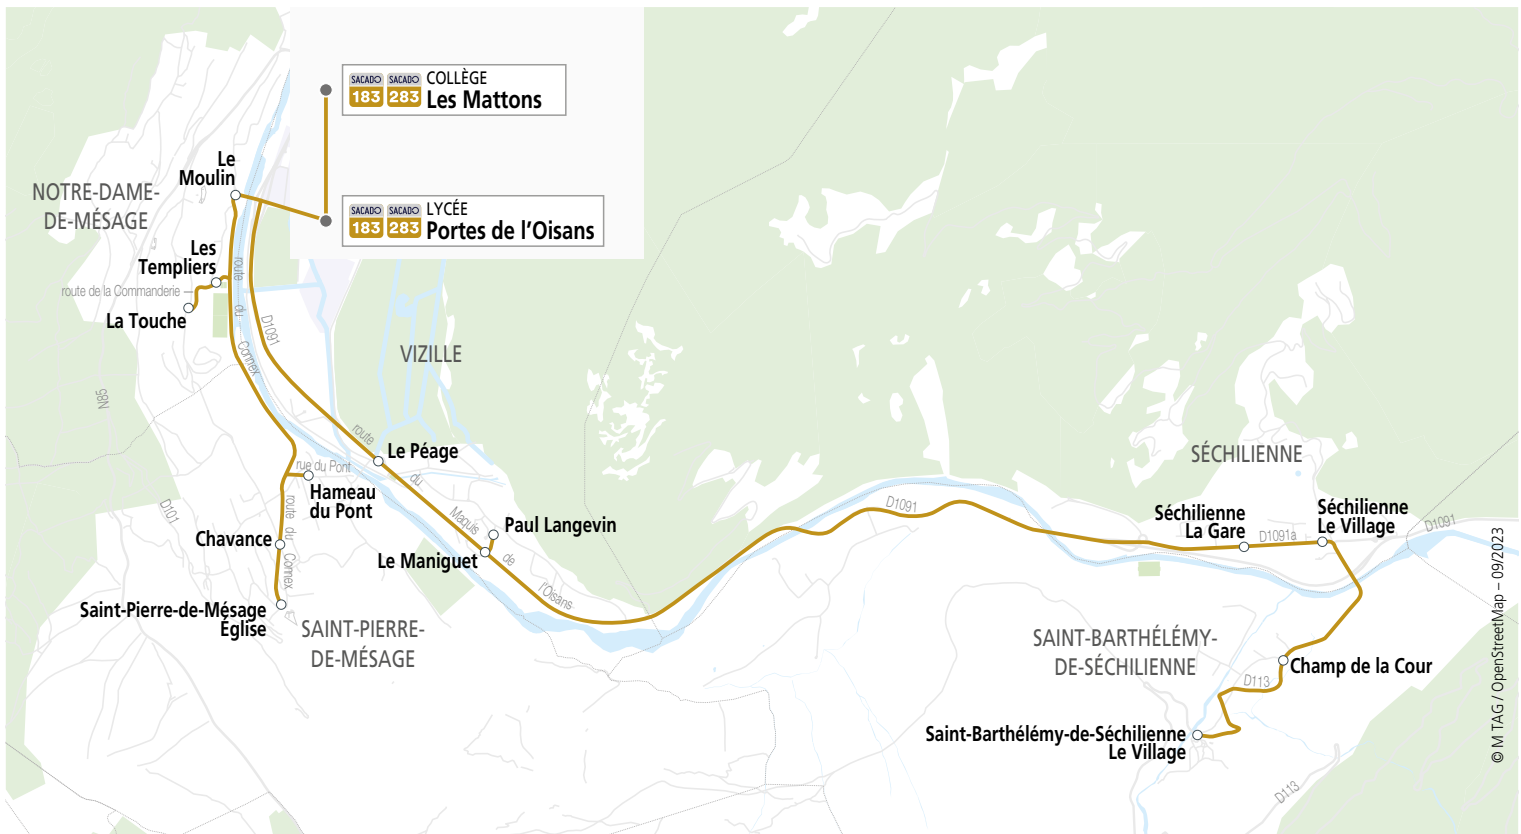

Jours de circulation : uniquement en période scolaire L=lundi, M=mardi, Me=mercredi, J=jeudi, V=vendredi, S=samedi, D=dimanche

ALLER	183-01	283-01	183-03	183-33	183-05	183-07	183-09
	LMMeJV						
St-Barthélémy-de-Séchilienne Le Village	07:17						
Champ de la Cour	07:19						
Séchilienne Le Village	07:21	07:20			08:20		
Séchilienne La Gare	07:24	07:23			08:23		
Paul Langevin					07:30		08:20
Le Péage		07:33			07:35	08:33	
Saint-Pierre-de-Mésage Eglise			07:28				08:30
Chavance			07:31				08:33
Hameau du Pont			07:34				08:36
Le Moulin				07:23			08:37
La Touche				07:25			08:38
Les Templiers				07:27			08:40
Lycée Portes de l'Oisans	07:36		07:40	07:33	07:40	08:38	08:43
Collège Les Mattons	07:44	07:46	07:48	07:41	07:48	08:45	08:50

* au Collège dépose à l'arrêt de la **po**

RETOUR	183-32	183-34	283-32	183-36	283-02	283-10	VIZ03	283-04	283-06	283-08	183-02	183-04
	Me LMJV											
Collège Les Mattons	11:10	12:05	12:05	12:05	15:30	15:30	16:40		16:40	16:40		
Lycée Portes de l'Oisans	11:15	12:10		12:10		15:35		16:40			16:25	17:20
Le Moulin				12:12		15:37				16:45	16:26	17:21
La Touche				12:14		15:39				16:47		17:23
Les Templiers				12:16		15:41				16:49		17:25
Hameau du Pont				12:19		15:44				16:51		17:28
Chavance				12:21		15:46				16:54	16:31	17:30
Saint-Pierre-de-Mésage Eglise				12:25		15:50		16:51		16:58	16:32	17:34
Le Péage	11:22		12:15		15:40		16:53	16:54			16:37	17:39
Paul Langevin												
Le Maniguet	11:24	12:15	12:17		15:42						16:39	17:41
Séchilienne La Gare	11:29	12:20	12:22		15:45				16:55		16:44	17:46
Séchilienne Le Village	11:31	12:22	12:24		15:47				16:57		16:45	17:47
Champ de la Cour		12:26							17:00		16:49	17:51
St-Barthélémy-de-Séchilienne Le Village		12:28							17:02		16:51	17:53

Faites signe au conducteur à l'approche du bus

04 38 70 38 70