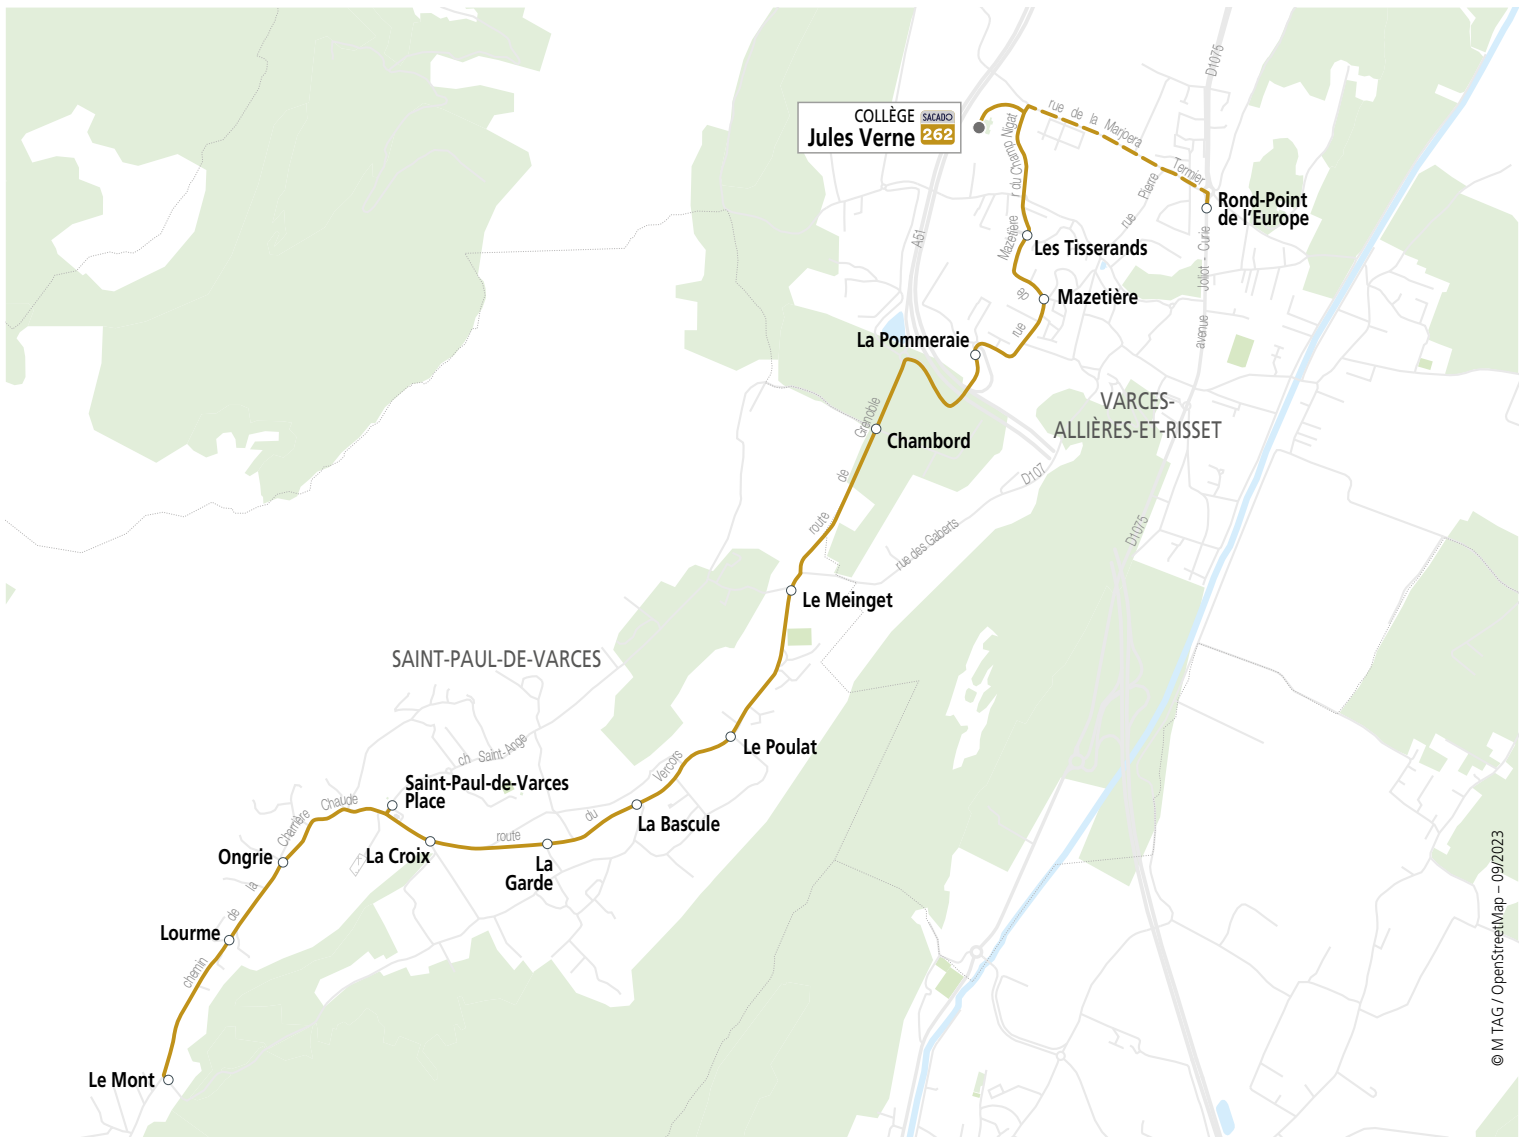

Jours de circulation : L=lundi, M=mardi, Me=mercredi, J=jeudi, V=vendredi, S=samedi, D=dimanche uniquement en période scolaire (sauf en fin d'année selon les épreuves du baccalauréat et DNB)

ALLER	262-01		262-03		262-05	
	LMMaJV					
Le Mont	07:25		08:25			
Lourme	07:27		08:27			
Ongrie	07:28		08:27			
Saint-Paul-de-Varces Place			08:28			
La Croix			08:29		07:20	
La Garde			08:31		07:21	
La Bascule	07:33		08:32			
Le Poulat	07:34		08:33			
Le Meinget			08:34		07:28	
Chambord	07:36		08:35		07:29	
La Pommeraie	07:40		08:39		07:33	
Mazetière	07:41		08:40		07:34	
Les Tisserands	07:42		08:42		07:35	
Collège Jules Verne	07:45		08:45		07:38	
Rond-Point de l'Europe*	07:50		07:40		07:40	

* Au rond-point de l'Europe, correspondances avec les lignes C14 25

RETOUR	262-32		262-02		262-04	
	Me LMJV					
Collège Jules Verne	12:05		15:45		16:55	
Les Tisserands	12:08		15:48		16:58	
Mazetière	12:10		15:50		17:00	
La Pommeraie	12:11		15:51		17:01	
Chambord	12:15		15:55		17:05	
Le Meinget	12:17		15:57		17:07	
Le Poulat	12:18		15:58		17:08	
La Bascule	12:19		15:59		17:09	
La Garde	12:20		16:00		17:10	
La Croix	12:21		16:01		17:11	
Saint-Paul-de-Varces Place	12:22		16:02		17:12	
Ongrie	12:23		16:03		17:13	
Lourme	12:23		16:03		17:13	
Le Mont	12:25		16:05		17:15	

*correspondance avec les lignes C14 25 vers Grenoble

© M TAG / OpenStreetMap - 09/2023