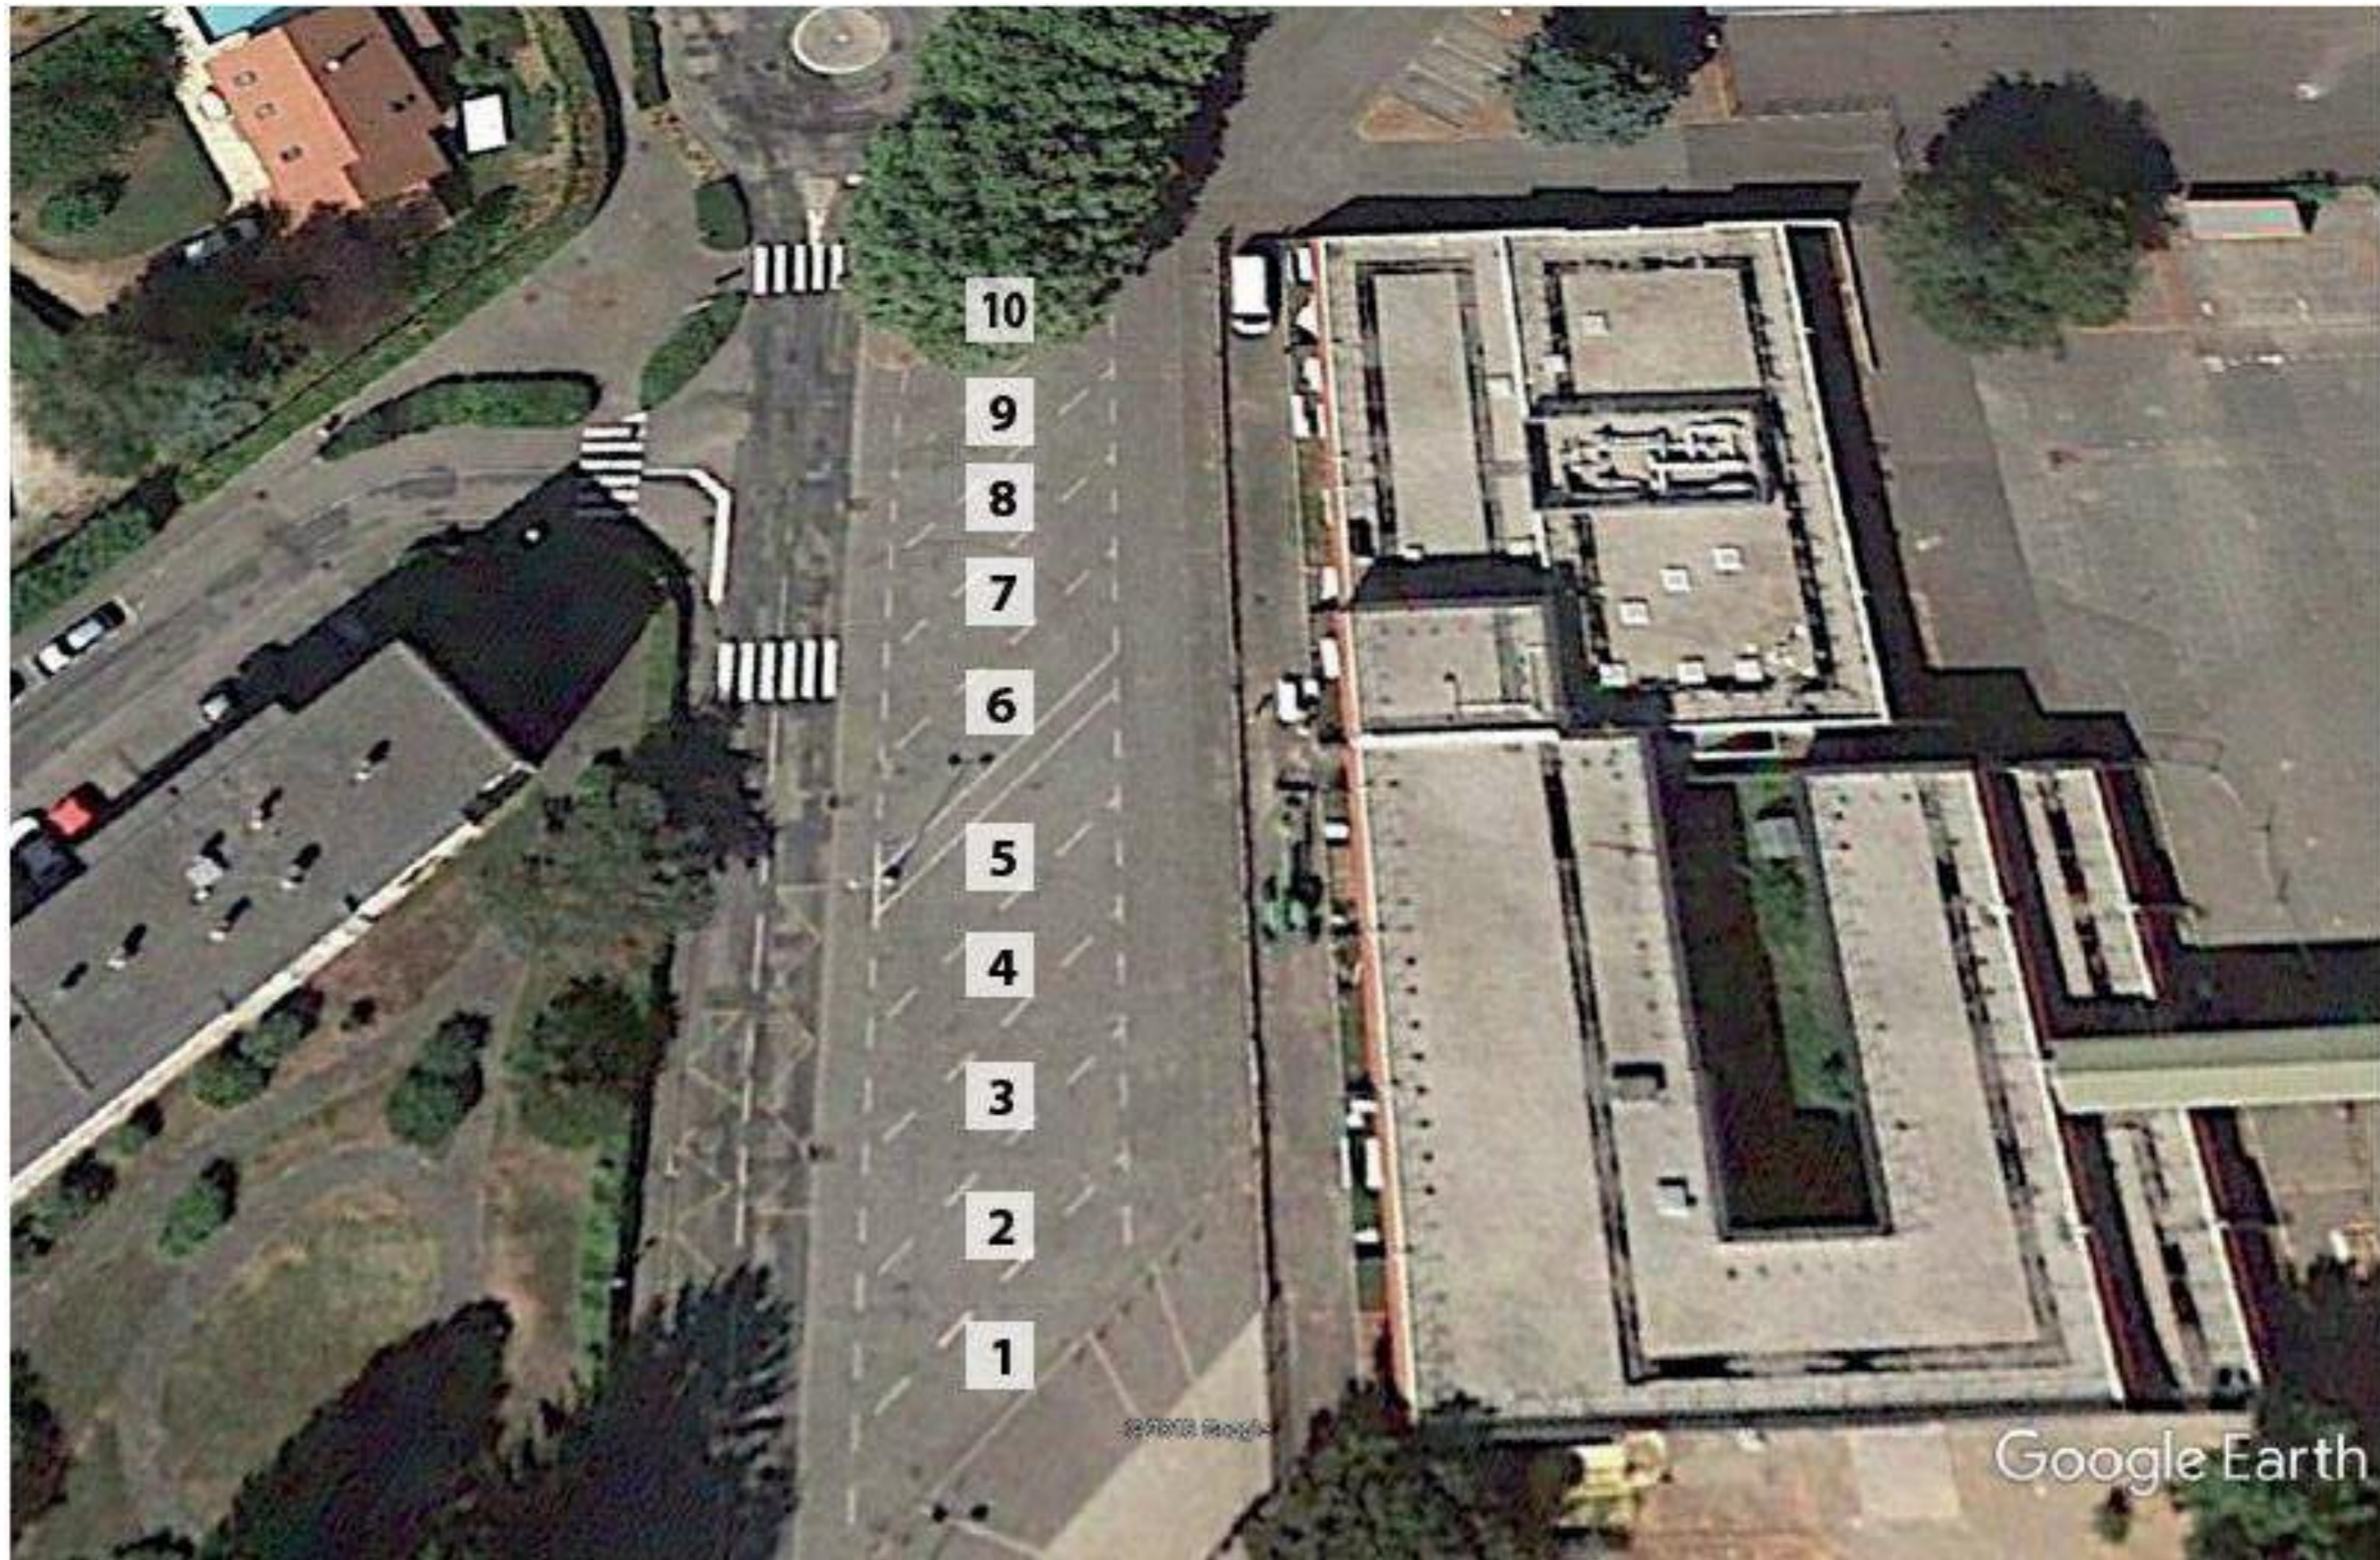

SACADO

DÉPARTS DES BUS

Collège Les Mattons

à compter du lundi 4 septembre 2023

N° voie	ligne	destination	arrêts desservis	exploitant

MERCREDI

Départ de 11h10

4		La Tuilerie Vaulnaveys-le-Haut	Les Allas, Les Corniers, Le Pont du Mas, Les Travers, Chemin des Cottés, Vaulnaveys-le-Bas Le Village, Maison Blanche, Marchandises, Vaulnaveys-le-Haut Le Village, Ecole Jules Bruant, Les Guichards, Les Alberges	 Grindler
7		Séchilienne Le Village	Lycée Portes de l'Oisans, Le Moulin, Le Péage, Le Maniguet, Séchilienne La Gare	 VFD

MERCREDI

Départ de 12h05

1		Chamrousse	Les Allas, Les Corniers, Le Pont du Mas, Maison Blanche, Les Alberges	 VFD
2		Les Alberges Vaulnaveys-le-Haut	Les Travers, Chemin des Cottés, Vaulnaveys-le-Bas Le Village, Maison Blanche, Ecole Jules Bruant, Les Guichards	 Grindler
3		La Tuilerie Vaulnaveys-le-Haut	Les Allas, Les Corniers, Le Pont du Mas, Marchandises, Vaulnaveys-le-Haut Le Village, Les Guichards, Les Alberges	 Grindler
4		Belmont Les Blanchères Vaulnaveys-le-Haut	Lycée Portes de l'Oisans, Saint Georges d'Uriage, Les Roux, La chapelle, Les Blaches, Les Davids, Les Blanchères	 Grindler
5		Saint Pierre de Mésage Eglise	Lycée Portes de l'Oisans, Le Moulin, Les Templiers, La Touche, Hameau de Pont, Chavance	 VFD
6		Séchilienne Le Village	Le Péage, Le Maniguet, Séchilienne La Gare	 VFD
7		Saint Barthélémy de Séchilienne Le Village	Lycée Portes de l'Oisans, Le Maniguet, Séchilienne La Gare, Séchilienne Le Village, Champ de la Cour	 VFD
8		Le Bourg d'Oisans	Le Péage	 VFD
9		La Mure	Carrefour de Montaley, Carrefour Route de Saint Sauveur puis tous les arrêts de la ligne	 VFD

10

9

8

7

6

5

4

3

2

1

Google Earth