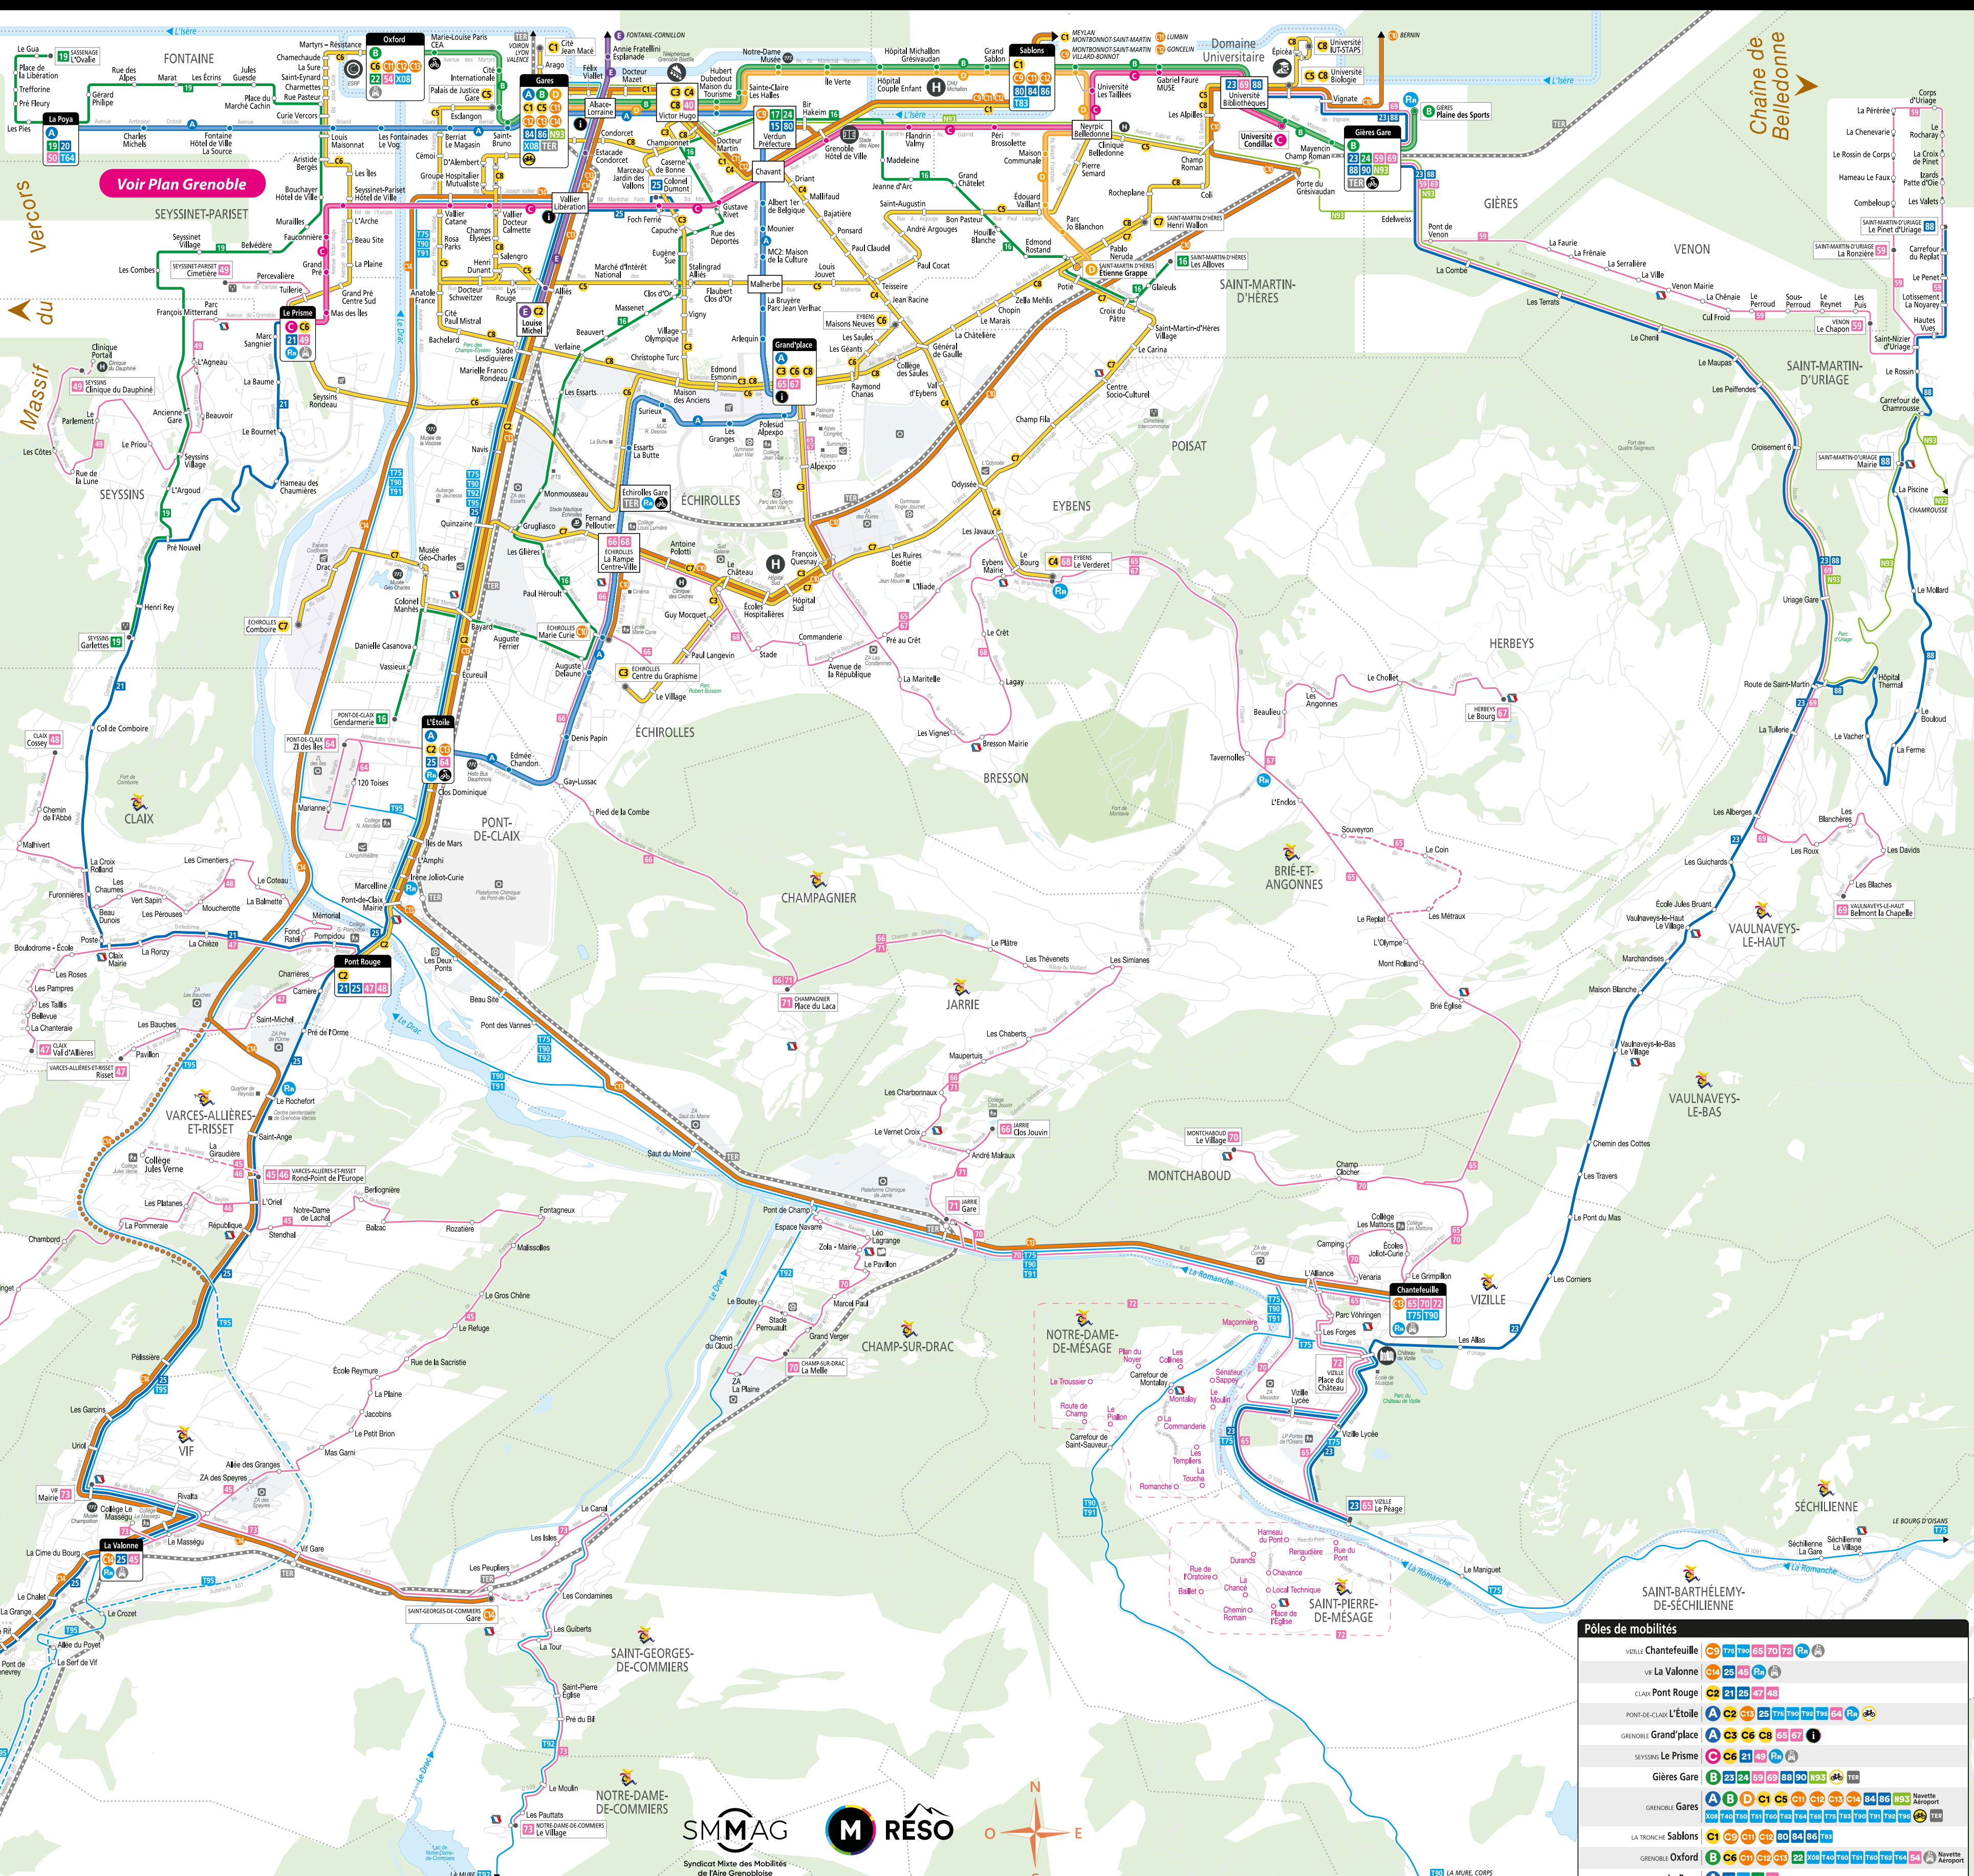

PLAN DU RÉSEAU

SECTEUR **Grand Sud**

- **TER** Autourne-Rhône-Alpes
- **Tram** Accessible avec un titre de transport TAG dans la limite des gares de Grenoble, Saint-Egrève, Échirolles, Gières, Pont-de-Claix, Janine-Vizille, Saint-Georges-de-Commiers et Vif
- **Chrono** de 5h30 à 1h
- **Bus urbains** de 6 à 22h
- **Bus périurbains** toutes les 10 à 30 minutes
- **Autres bus périurbains** toutes les 5 à 12 minutes
- **Bus de proximité** toutes les 10 à 30 minutes
- **Bus Destination Nature et Neige** toutes les 10 à 30 minutes
- **Autres lignes**

LÉGENDE & SYMBOLES

- Terminus de la ligne
- Arrêts desservis dans les deux sens ou dans un seul sens
- Circuit desservi à certaines heures
- SACADO Service de transport scolaire
- Mairie
- Lycée - Collège
- Agence de Mobilité
- Cimetière
- Équipement sportif
- Agence M vélo +
- Musée
- Industrie
- Consigne M vélo +
- Bibliothèque
- Théâtre
- Parking Relais
- Enseignement Supérieur
- Centre commercial
- Covoiturage
- CHU - Clinique
- Piscine