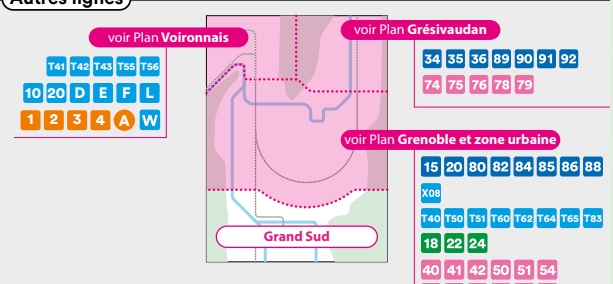

PLAN DU RÉSEAU

SECTEUR **Grand Sud**

- **TER** Autourne-Rhône-Alpes
- **Tram** Accessible avec un titre de transport TAG dans la limite des gares de Grenoble, Saint-Egrève, Échirolles, Gières, Pont-de-Claix, Janine-Vizille, Saint-Georges-de-Commiers et Vif
- **Chrono** de 5h30 à 1h
- **Bus urbains** de 6 à 22h
- **Bus périurbains** toutes les 10 à 30 minutes
- **Autres bus périurbains** toutes les 5 à 12 minutes
- **Bus de proximité** toutes les 10 à 30 minutes
- **Bus Destination Nature et Neige** toutes les 10 à 30 minutes
- **Autres lignes**