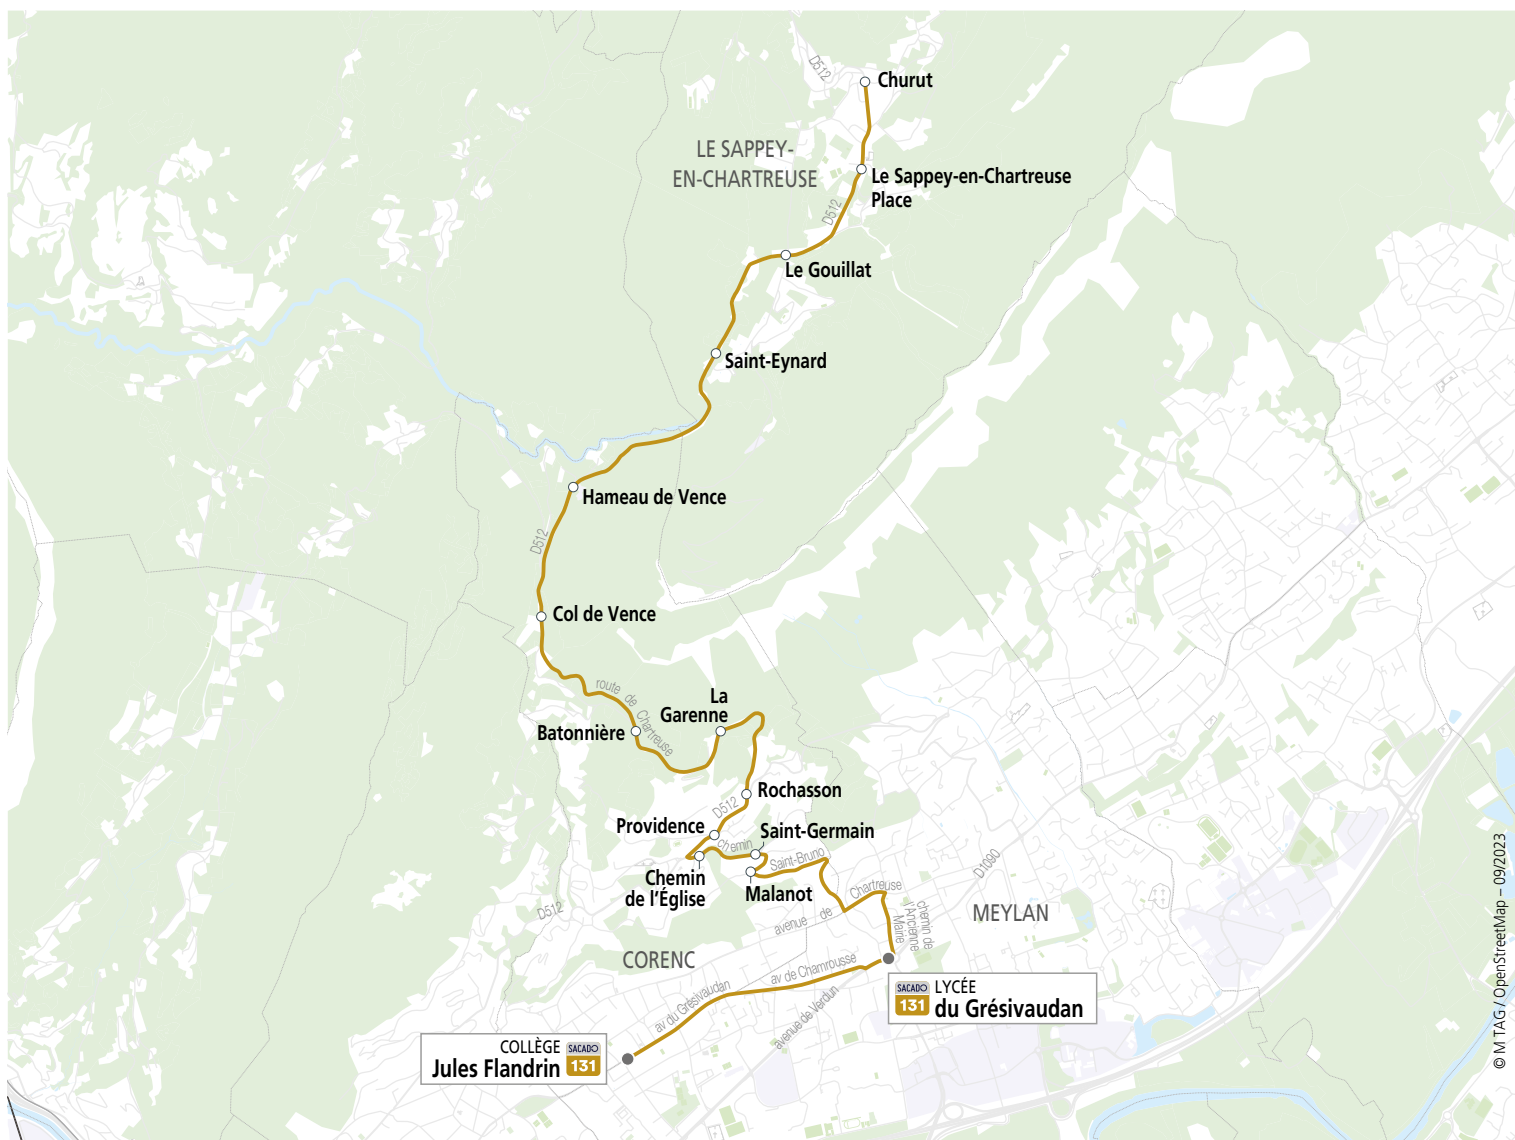

Jours de circulation : L=lundi, M=mardi, Me=mercredi, J=jeudi, V=vendredi, S=samedi, D=dimanche uniquement en période scolaire (sauf en fin d'année selon les épreuves du baccalauréat et DNB)

ALLER	131-01	131-05	131-03	RETOUR	131-30	131-32	131-02	131-04	131-06
	LMMeJV				Me LMJV				
Churut	07:18		08:20	Collège Jules Flandrin	11:10	12:10	15:35	16:35	
Le Sappey-en-Chartreuse Place	07:20		08:22	Lycée du Grésivaudan - Bachais*	11:15	12:15	15:40	16:40	17:30*
Le Gouillat	07:22		08:26	(Crolles)					
Saint-Eynard	07:25		08:27	Malanot	11:19	12:19	15:44	16:44	17:34
Hameau de Vence	07:27		08:29	Saint-Germain	11:20	12:20	15:45	16:45	17:35
Col de Vence	07:29		08:31	Chemin de l'Eglise	11:21	12:21	15:46	16:46	17:36
Battonnière	07:30		08:32	Providence	11:22	12:22	15:47	16:47	17:37
La Garenne	07:31	07:28	08:33	Rochasson	11:23	12:23	15:48	16:48	17:38
Rochasson	07:32	07:29	08:34	La Garenne	11:24	12:24	15:49	16:49	17:39
Providence	07:33	07:30	08:35	Battonnière	11:25	12:25	15:50	16:50	17:40
Chemin de l'Eglise	07:34	07:31	08:36	Col de Vence	11:26	12:26	15:51	16:51	17:41
Saint-Germain	07:35	07:32	08:37	Hameau de Vence	11:28	12:28	15:53	16:53	17:43
Malanot	07:36	07:33	08:38	Saint-Eynard	11:30	12:30	15:55	16:55	17:45
Lycée du Grésivaudan - Bachais	07:40	07:37	08:42	Le Gouillat	11:33	12:33	15:58	16:58	17:48
Collège Jules Flandrin	07:45	07:42	08:47	Le Sappey-en-Chartreuse Place	11:35	12:35	16:00	17:00	17:50
				Churut	11:37	12:37	16:02	17:02	17:52

* à 17:30 départ depuis le parking du lycée

© M TAG / OpenStreetMap - 09/2023