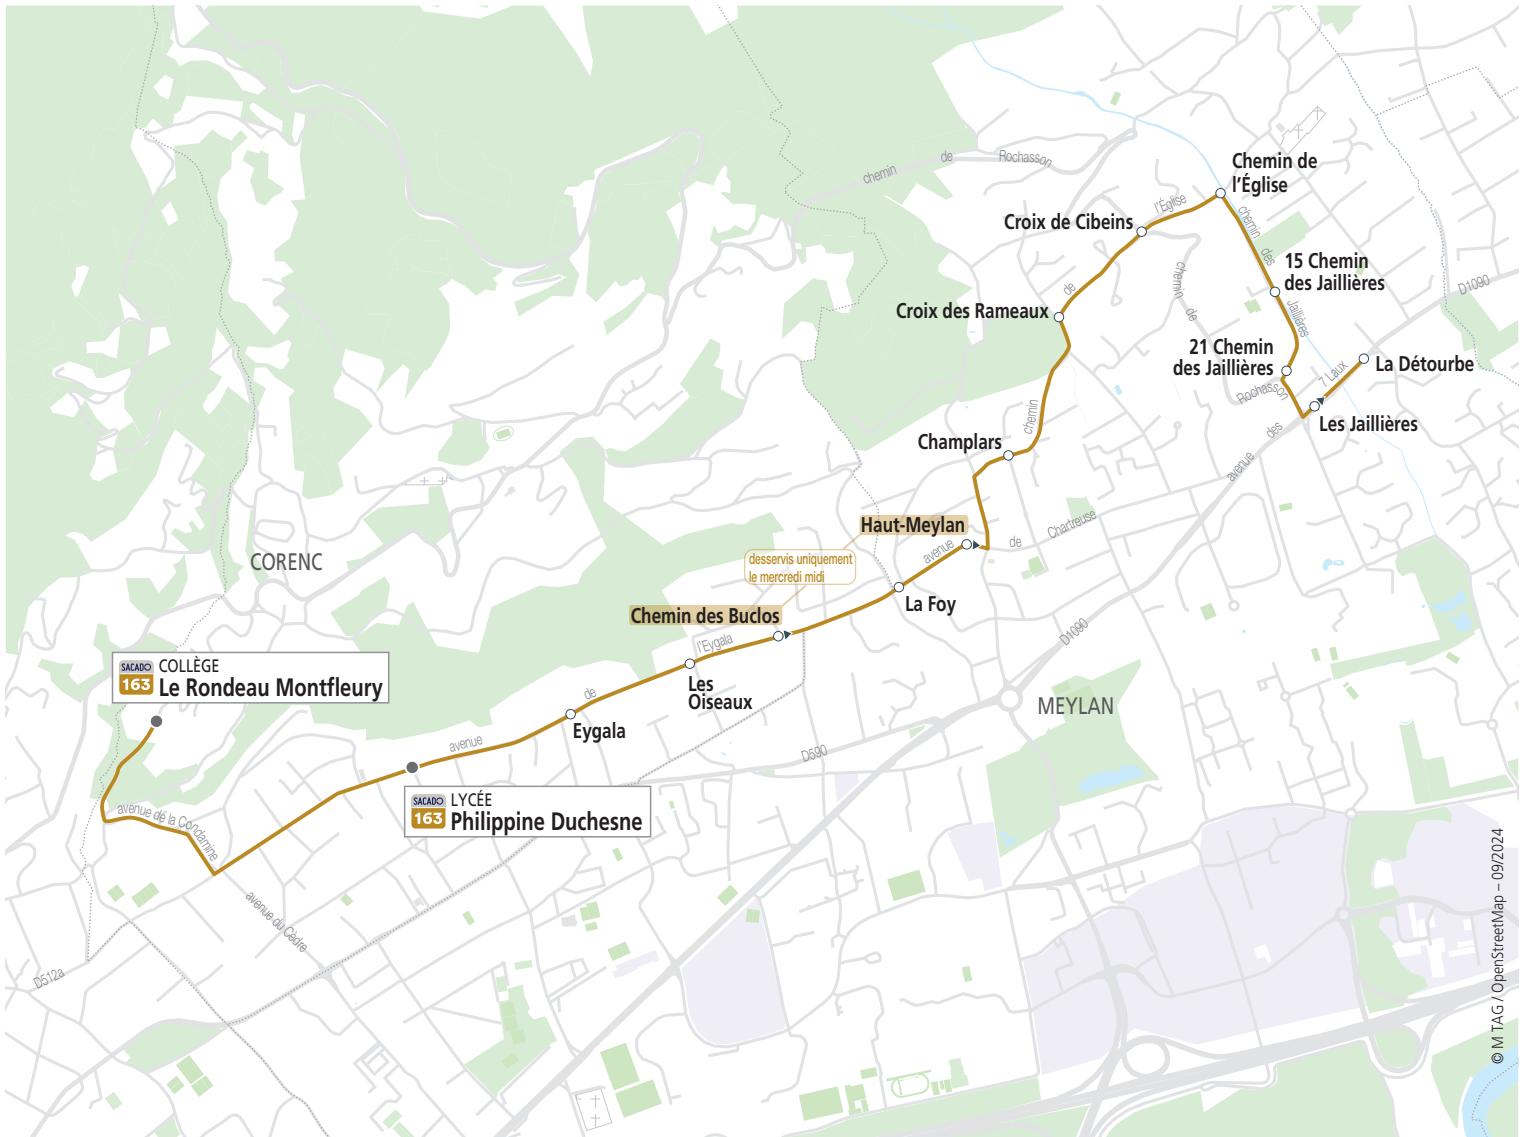

Jours de circulation : L=lundi, M=mardi, Me=mercredi, J=jeudi, V=vendredi, S=samedi, D=dimanche

uniquement en période scolaire (sauf en fin d'année selon les épreuves du baccalauréat et DNB)

163-01	
ALLER	LMMaJV
La Détourbe Arrêt 42	07:50
21 Chemin des Jaillières	07:52
15 Chemin des Jaillières	07:53
Chemin de l'Eglise	07:54
Croix de Cibeins	07:56
Croix des Rameaux	07:58
Champlars	08:00
La Foy	08:03
Les Oiseaux	08:05
Eygala	08:06
Lycée Philippine Duchesne	08:07
Collège Rondeau Montfleury	08:14

163-32		163-02	
RETOUR	Me	LMJV	
Collège Le Rondeau Montfleury	12:40	17:12	
Lycée Philippine Duchesne	12:46	17:18	
Eygala	12:47	17:19	
Les Oiseaux	12:48	17:20	
Chemin des Buclos	12:49	I	
La Foy	12:50	17:22	
Haut-Meylan	12:51	I	
Champlars	12:53	17:25	
Croix des Rameaux	12:54	17:26	
Croix de Cibeins	12:56	17:28	
Chemin de l'Église	12:58	17:30	
15 Chemin des Jaillières	12:59	17:31	
21 Chemin des Jaillières	13:00	17:32	
Les Jaillières	13:01	17:33	
La Détourbe	13:03	17:35	

Au départ du collège Le Rondeau Montfleury, emplacement n°12 sur le parking.

© M TAG / OpenStreetMap - 09/2024