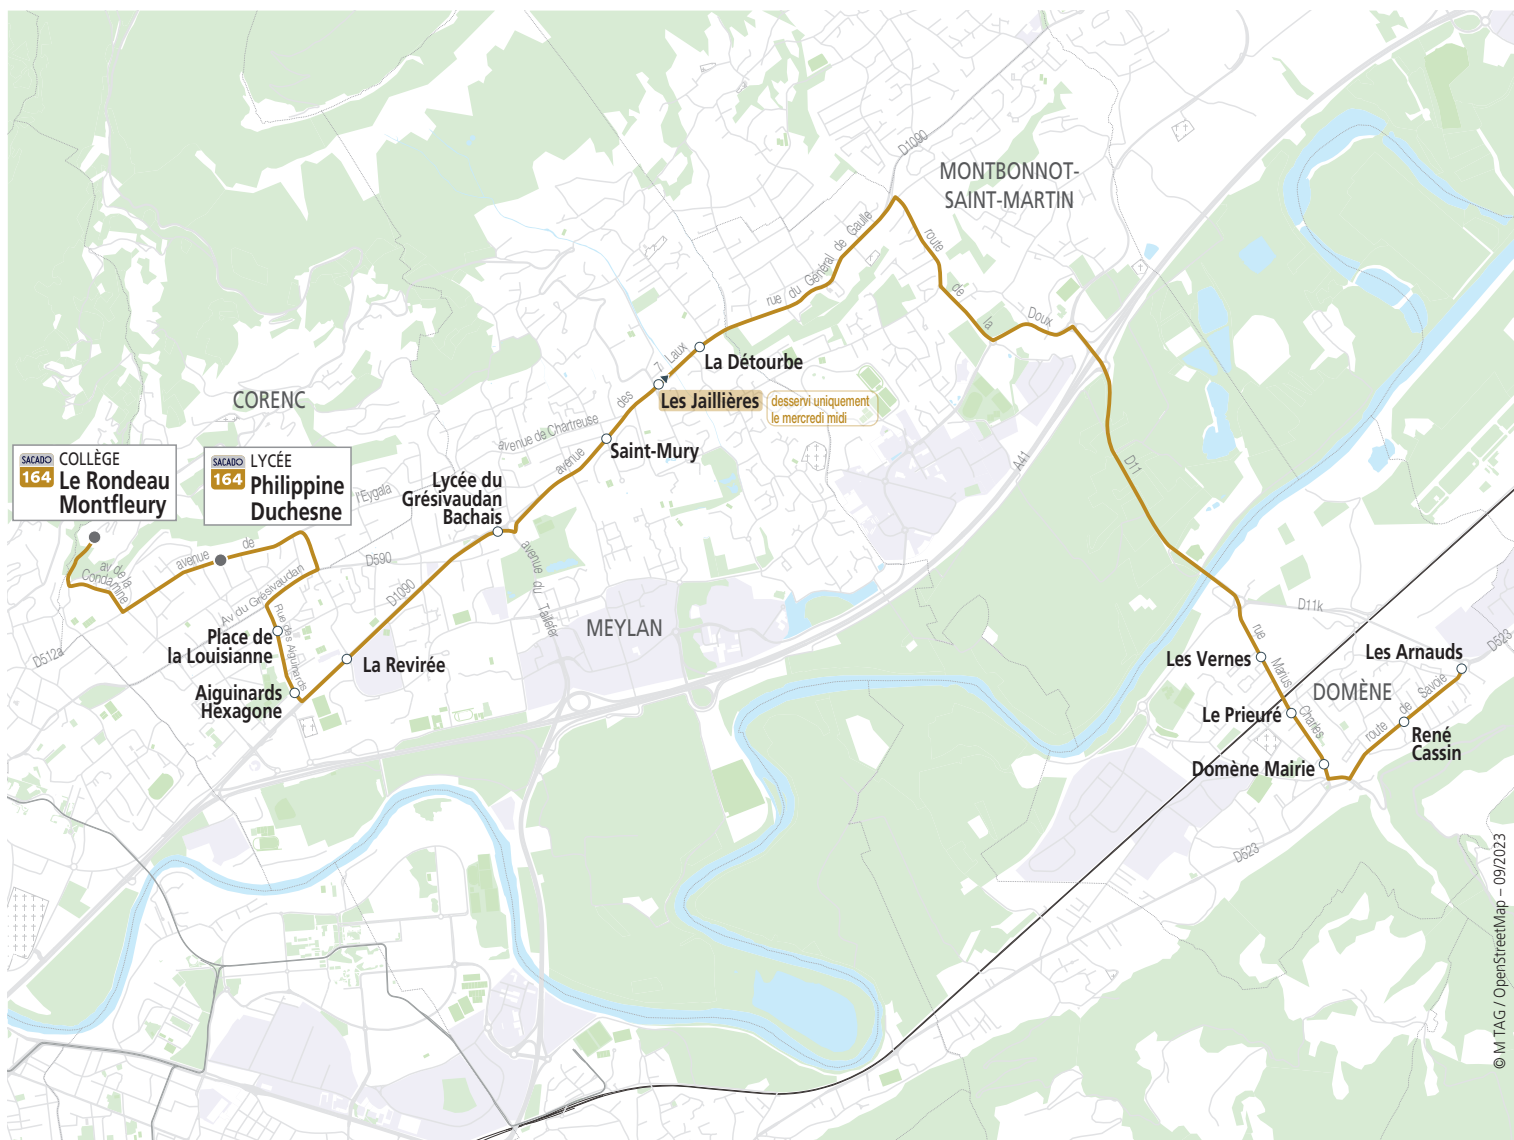

Jours de circulation : L=lundi, M=mardi, Me=mercredi, J=jeudi, V=vendredi, S=samedi, D=dimanche uniquement en période scolaire (sauf en fin d'année selon les épreuves du baccalauréat et DNB)

ALLER	164-01
	LMMeJV
Les Arnauds	07:40
René Cassin	07:41
Domène Mairie	07:43
Le Prieuré	07:44
Les Vernes	07:45
La Détourbe (arrêt )	07:58
Les Jaillières	I
Saint-Mury	08:00
Lycée du Grésivaudan - Bachais	08:02
La Revirée	08:04
Aiguinards - Hexagone	08:05
Place de la Louisiane	08:06
Lycée Philippine Duchesne	08:09
Collège Le Rondeau Montfleury	08:15

RETOUR	164-32	164-02
	Me	LMJV
Collège Le Rondeau Montfleury	12:40	17:12
Lycée Philippine Duchesne	12:46	17:18
Place de la Louisiane	12:50	17:22
Aiguinards - Hexagone	12:51	17:23
La Revirée	12:52	17:24
Lycée du Grésivaudan - Bachais	12:54	17:26
Saint-Mury	12:56	17:28
Les Jaillières	12:57	I
La Détourbe	12:58	I
Les Vernes	13:11	17:43
Le Prieuré	13:12	17:44
Domène Mairie	13:13	17:45
René Cassin	13:15	17:47
Les Arnauds	13:16	17:48

Au départ du collège Le Rondeau Montfleury, emplacement n°0 sur le parking.

© M TAG / OpenStreetMap - 09/2023