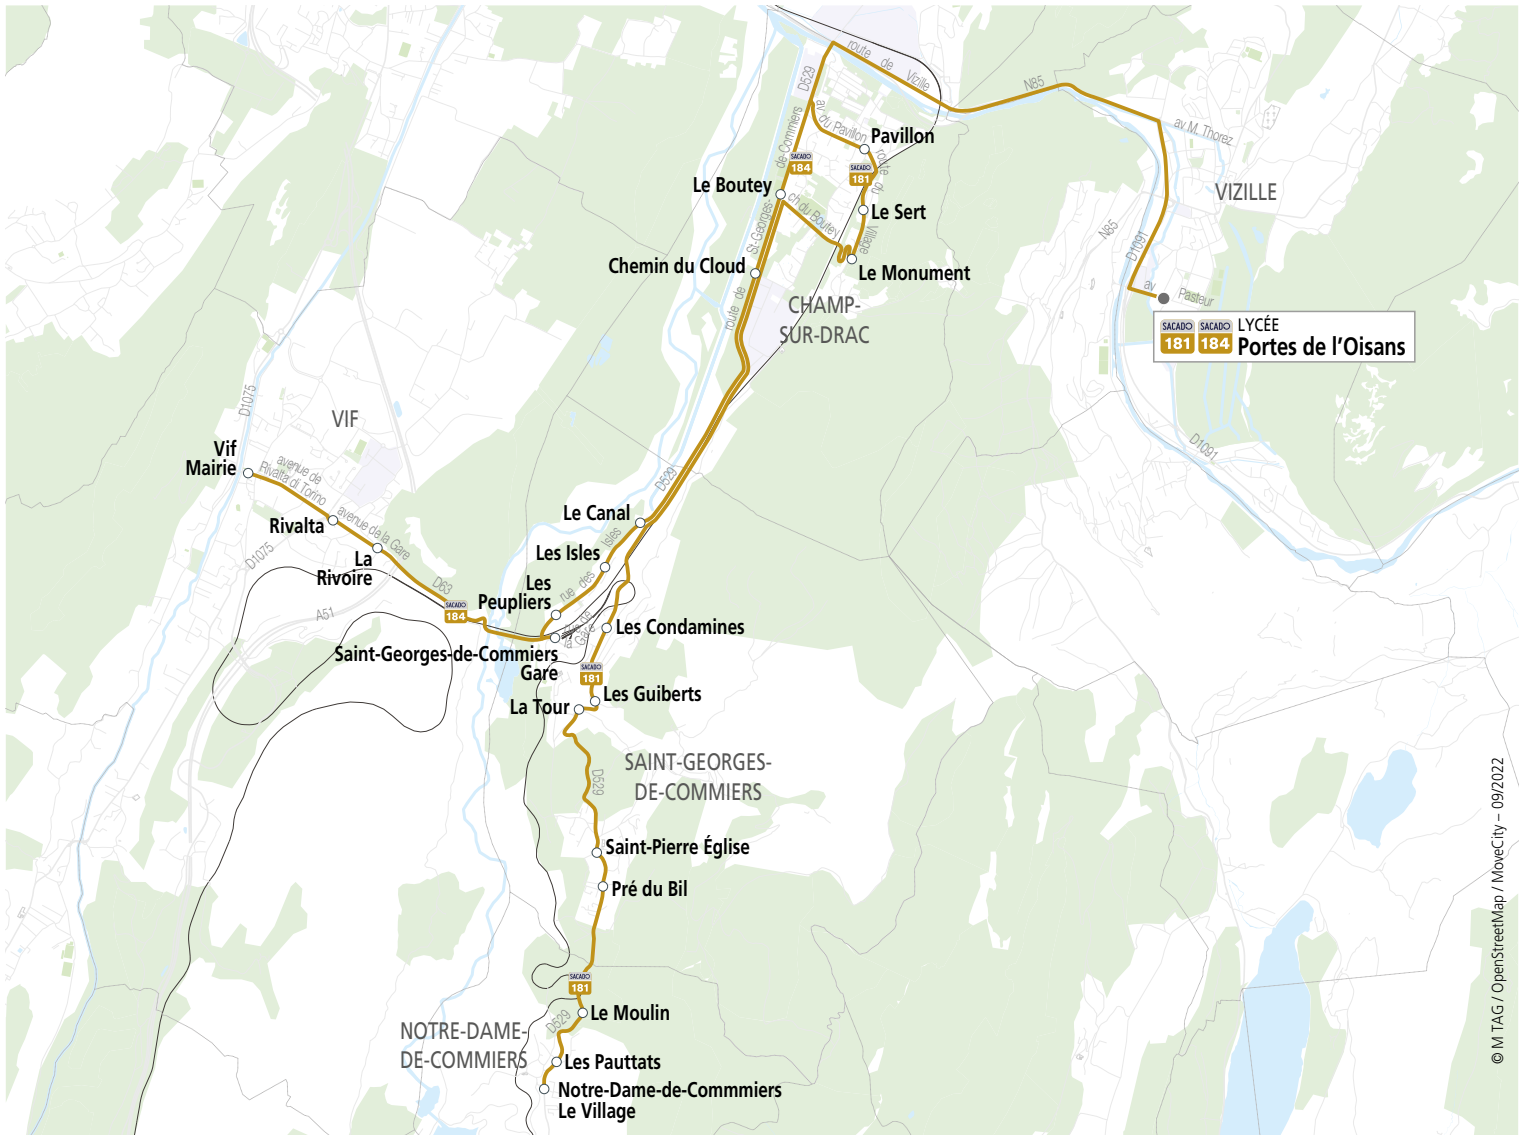

Jours de circulation : L=lundi, M=mardi, Me=mercredi, J=jeudi, V=vendredi, S=samedi, D=dimanche uniquement en période scolaire

ALLER	181-01	184-01	184-03	RETOUR	Me		181-02	184-02	181-06	184-04
	LMMeJV				LMJV					
Notre-Dame-de-Commiers Le Village	07:07			Lycée Portes de l'Oisans	12:10	12:00	16:25	16:25	17:20	17:20
Les Pauttats	07:09			Pavillon (L.70)	12:20			16:35	17:30	
Le Moulin	07:11			Monument	12:23			16:38	17:32	
Pré du Bil	07:12			Le Sert	12:25			16:40	17:34	
Saint-Pierre Eglise	07:15			Le Boutey		12:15	16:35			17:35
La Tour	07:19			Chemin du Cloud		12:17	16:36			17:37
Les Guiberts	07:20			Canal		12:18		16:48		17:38
Les Condamines	07:21			Les Isles		12:19		16:49		17:39
Vif Mairie		07:05		Les Peupliers		12:20		16:50		17:40
Rivalta (Arrêt Scolaire)		07:08*	08:12	Saint-Georges-de-Commiers Gare		12:22		16:52		17:42
La Rivoire		07:10	08:14	La Rivoire		12:25		16:55		17:45
Saint-Georges-de-Commiers Gare		07:14	08:18	Rivalta		12:27		16:56		17:47
Les Peupliers		07:15	08:19	Vif Mairie		12:30				17:50
Les Isles		07:16	08:20	Les Condamines	12:35		16:40		17:45	
Le Canal		07:17	08:21	Les Guiberts	12:36		16:41		17:46	
Chemin du Cloud		07:18	08:22	La Tour	12:37		16:42		17:47	
Le Boutey		07:20	08:24	Saint-Pierre Eglise	12:40		16:45		17:50	
Monument	07:30			Pré du Bil	12:41		16:46		17:51	
Le Sert	07:31			Les Pauttats	12:44		16:49		17:54	
Pavillon (L. 70)	07:33			Notre-Dame-de-Commiers Le Village	12:47		16:52		17:57	
Lycée Portes de l'Oisans	07:47	07:45	08:50	Le Moulin	12:50		16:55		18:00	

© M TAG / OpenStreetMap / MoveCity - 09/2022