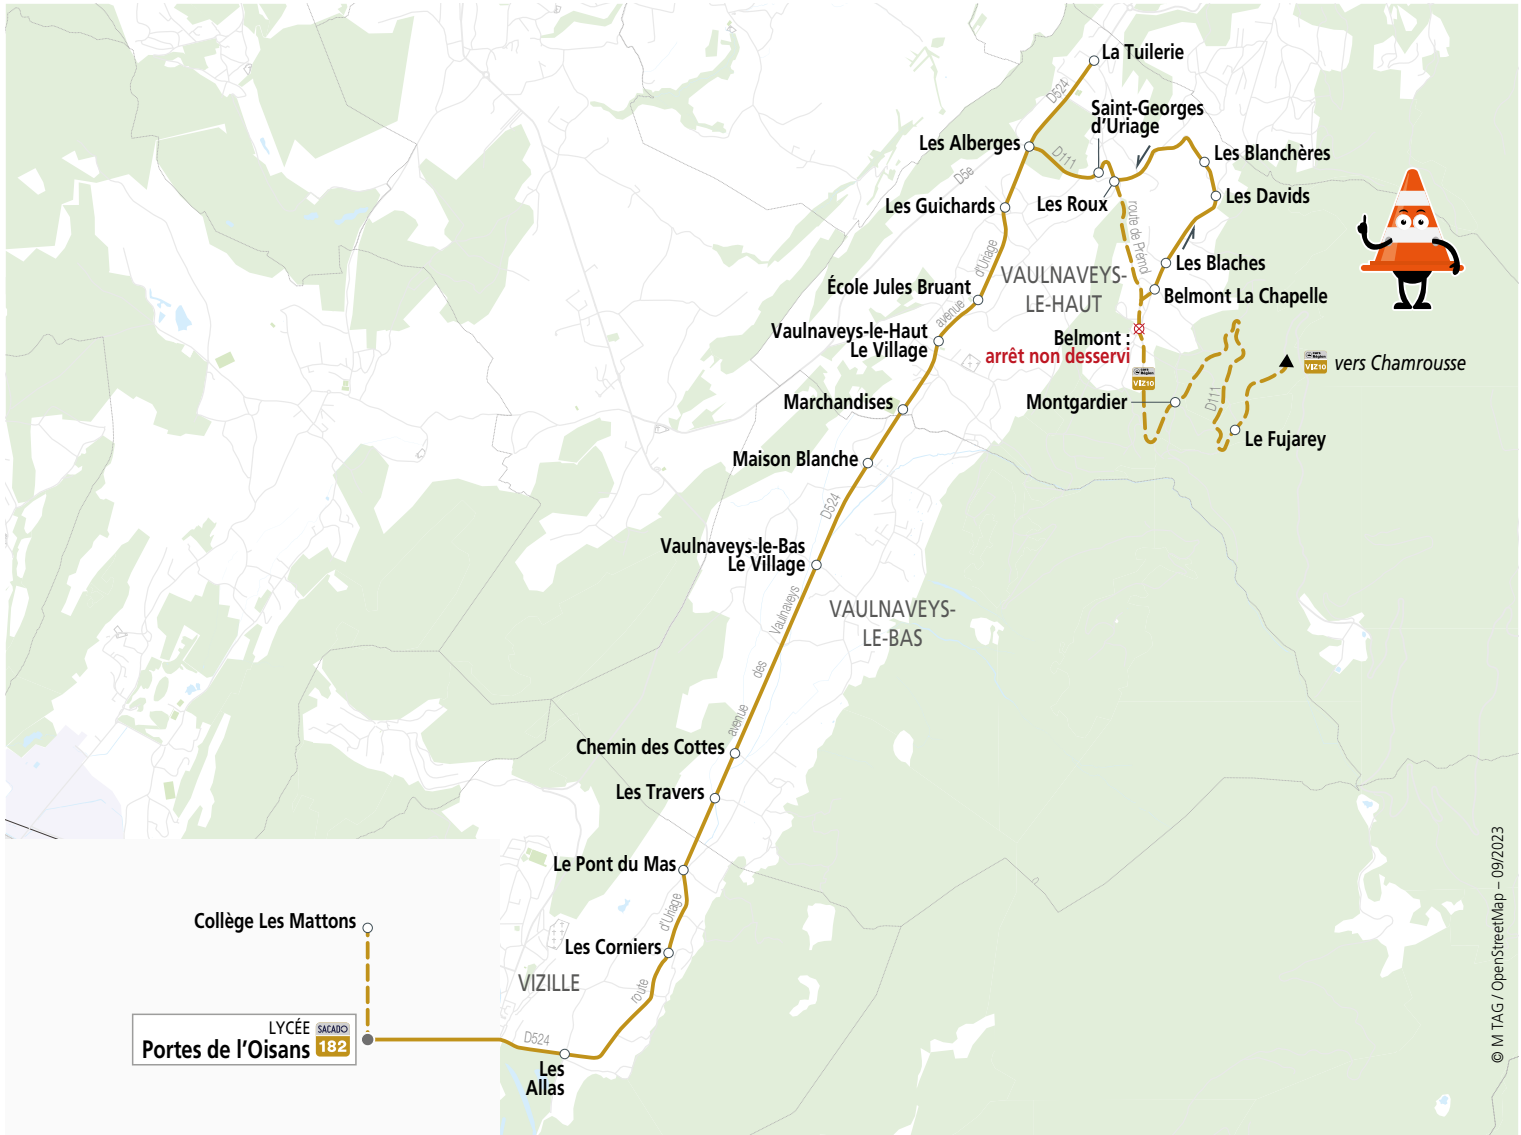

RETOUR	282-32	182-34	182-32	187-32	282-34	282-36	182-02	282-04	187-02	282-06	182-04	182-06
Lycée Portes de l'Oisans			11:58	12:05	11:58				15:20	16:28	16:28	17:20
Collège Des Mattons	11:10	12:10		12:10	12:05	12:05	15:30	15:30	16:40	16:40	16:40	
Les Allas	11:13		12:13	12:13				15:33	16:43			
Les Corniers	11:14		12:14	12:15				15:34	16:45			
Le Pont du Mas	11:15		12:15	12:17				15:35	16:47			
Les Travers	11:17		12:17		12:12			15:37	16:49			
Chemin des Cottes	11:18		12:18		12:13			15:38			16:48	
Vaulnaveys-le-Bas Le Village	11:20		12:20		12:15			15:40		16:50		
Maison Blanche	11:22		12:22		12:17			15:42		16:52		
Marchandises	11:24	12:19	12:24				15:39				16:49	17:37
Vaulnaveys-le-Haut Le Village	11:25	12:20	12:25				15:40				16:50	17:38
Ecole Jules Bruant	11:26		12:26			12:21		15:46	16:52			17:39
Les Guichards	11:28		12:28			12:23		15:48	16:55			17:41
Les Alberges	11:30		12:30			12:25		15:50	17:02			17:43
La Tuilerie	11:35			12:26	12:30			15:53	17:07			
St Georges d'Uriage				12:27				15:43	17:01			17:51
Les Roux								15:44	17:02			17:52
La Chapelle			12:28					15:45			16:58	17:53
Les Blaches			12:31					15:48			17:01	17:56
Les Davids			12:33					16:00			17:03	17:58
Les Blanchères			12:38					16:05			17:08	18:03
Belmont				12:29					17:05			
Montgardier				12:31					17:07			
Le Fujarey				12:34					17:10			
Mairie				12:54					17:30			
Office du Tourisme				12:59					17:35			

Arrêt en provenance de Chamrousse, correspondance avec la ligne 23 en direction de Gières.

Faites signe au conducteur à l'approche du bus

reso-m.fr

04 38 70 38 70