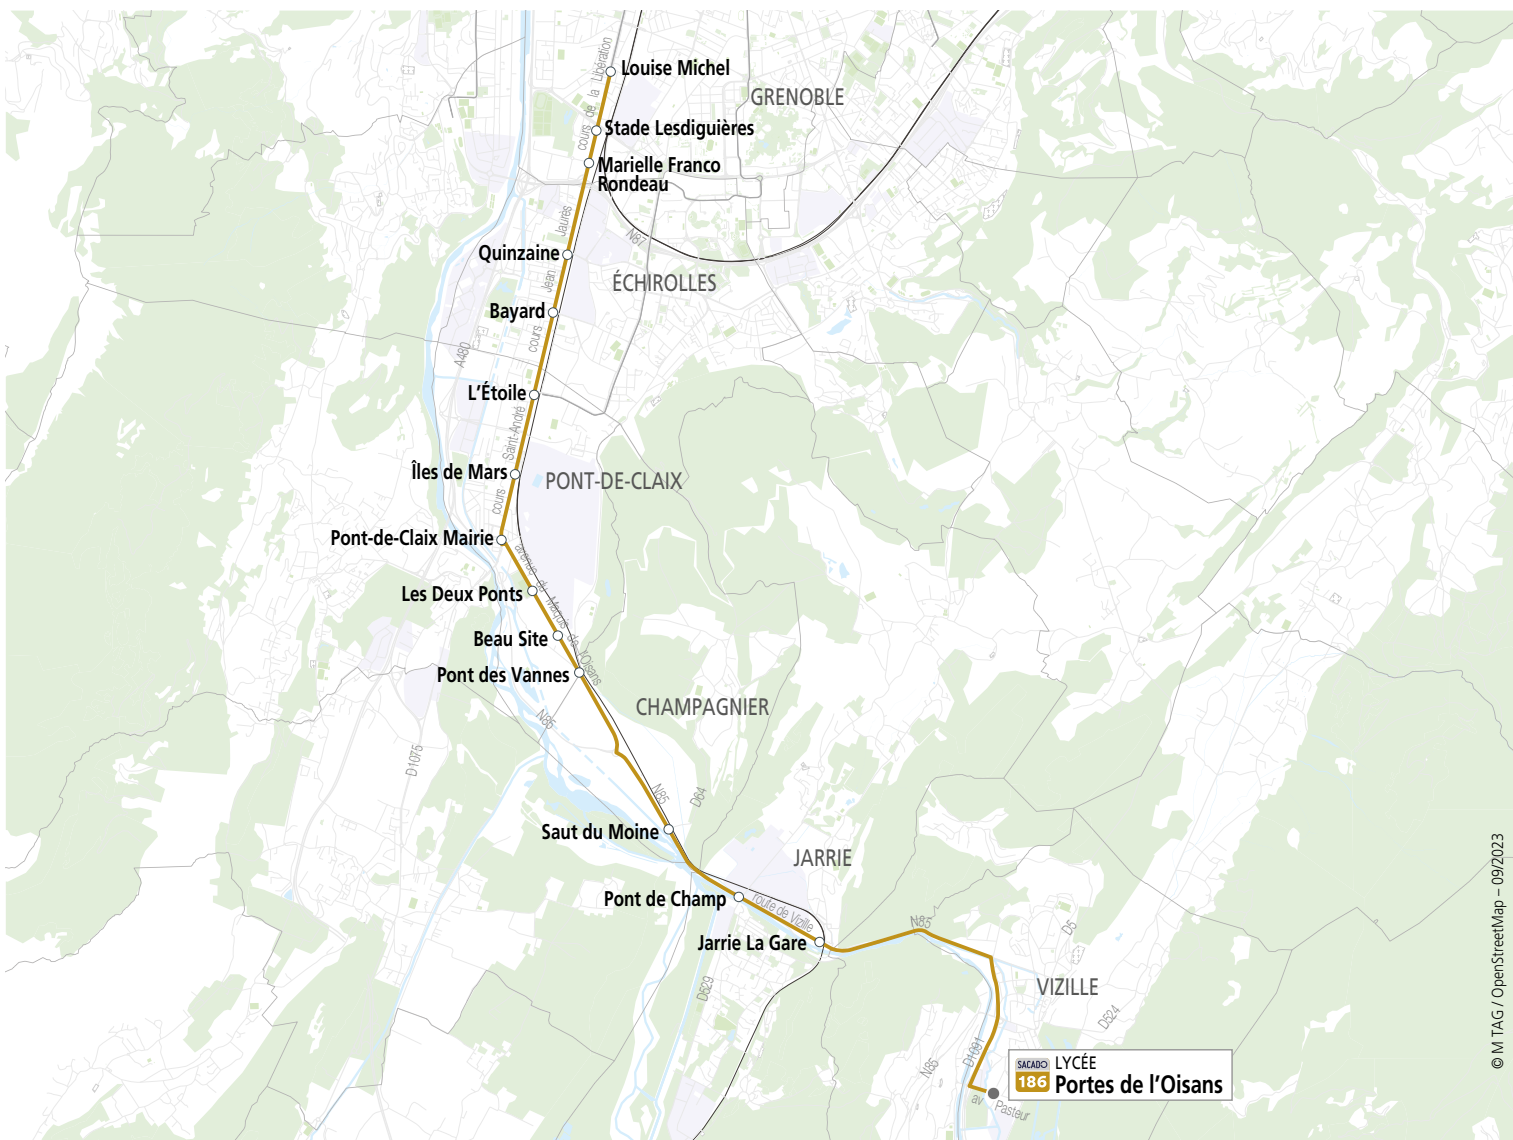

Jours de circulation : L=lundi, M=mardi, Me=mercredi, J=jeudi, V=vendredi, S=samedi, D=dimanche uniquement en période scolaire (sauf en fin d'année selon les épreuves du baccalauréat et DNB)

ALLER	LMMeJV
Louise Michel	
Stade Lesdiguières	
Marielle Franco - Rondeau	
Quinzaine	
Bayard	
L'Etoile	
Îles de Mars	Voir horaires ligne
Pont-de-Claix Mairie	
Les Deux Ponts	T76
Beau Site	
Pont des Vannes	
Saut du Moine	
Pont de Champ	
Jarrie La Gare	
Lycée Portes de l'Oisans	

RETOUR	Me	LMJV
Lycée Portes de l'Oisans (Parking)	12:10	
Jarrie La Gare	12:15	
Pont de Champ	12:16	
Saut du Moine	12:18	
Pont des Vannes	12:18	
Beau Site	12:19	Voir horaires ligne
Les Deux Ponts	12:19	T76
Îles de Mars	12:22	
L'Etoile	12:27	
Bayard	12:32	
Quinzaine	12:33	
Marielle Franco-Rondeau	12:35	
Stade Lesdiguières	12:37	
Louise Michel	12:38	

© M TAG / OpenStreetMap - 09/2023