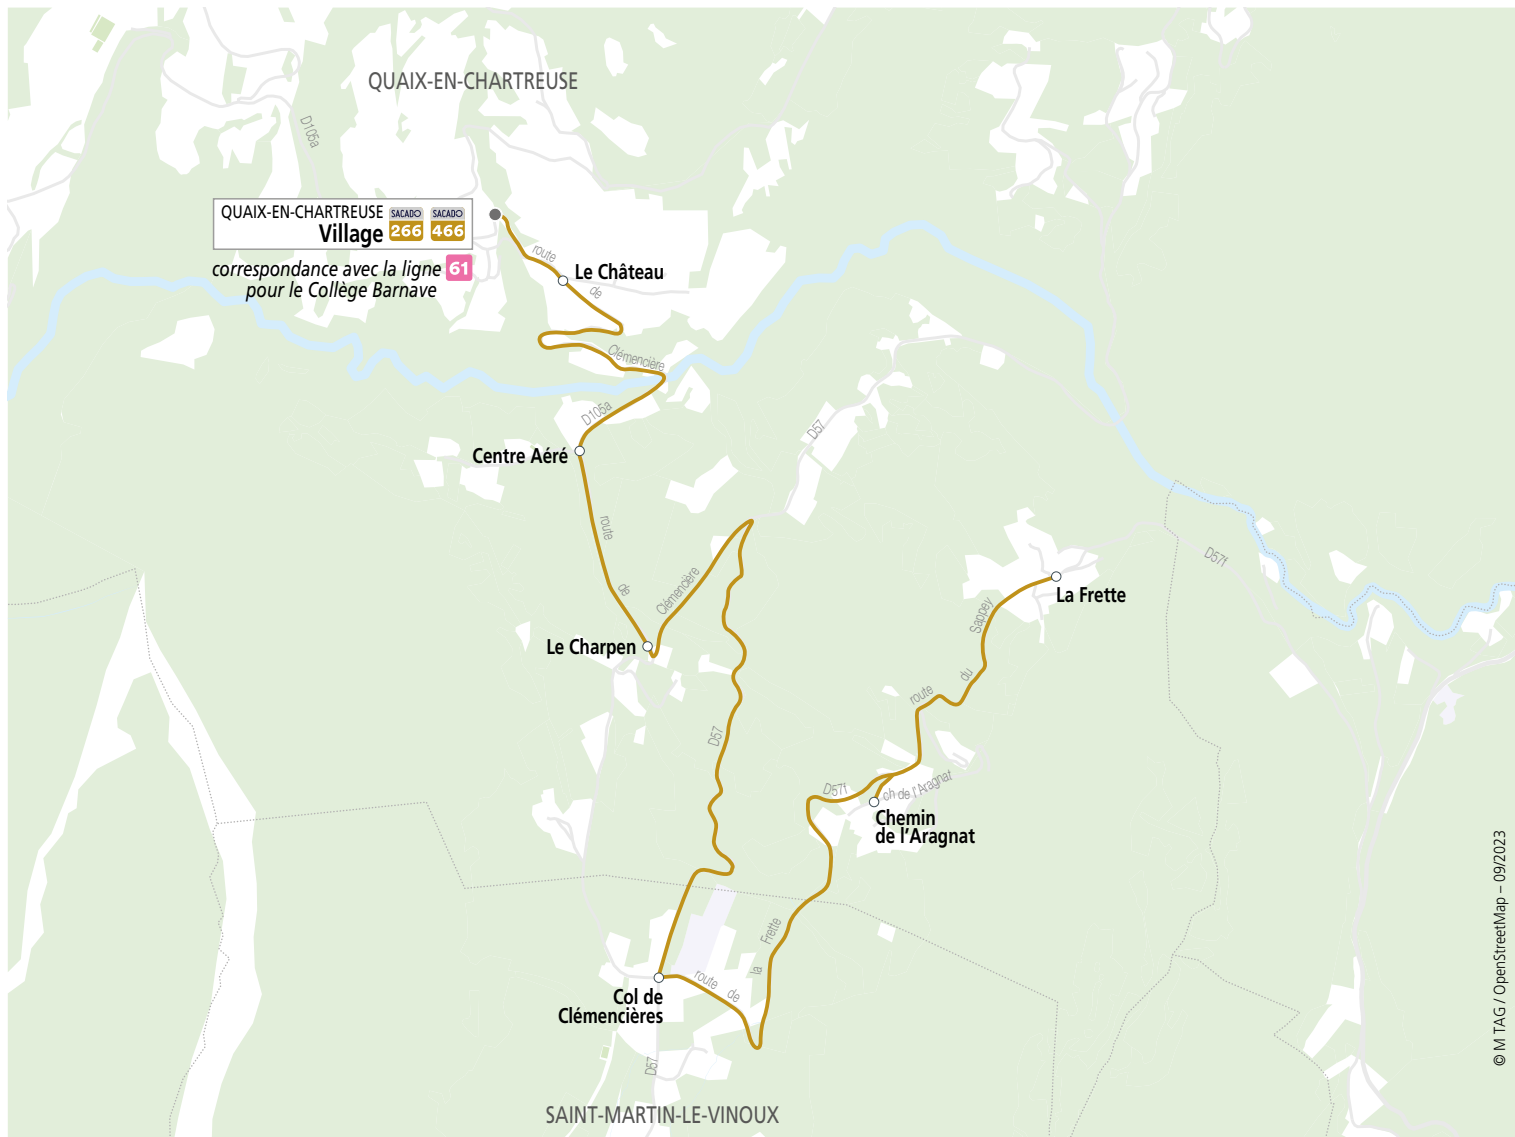

Jours de circulation : L=lundi, M=mardi, Me=mercredi, J=jeudi, V=vendredi, S=samedi, D=dimanche uniquement en période scolaire (sauf en fin d'année selon les épreuves du baccalauréat et DNB)

ALLER	266-01 466-01	
	LMMJeV	LMJV
La Frette	07:10	08:05
Chemin de l'Aragnat	07:13	08:08
Col de Clémencières	07:18	08:13
Le Charpen	07:22	08:17
Centre Aéré	07:23	08:18
Le Château	07:26	08:21
Quaix-en-Chartreuse Village	07:28	08:23

\* À Village, correspondance avec la ligne 61 pour le Collège Barnave

RETOUR	266-32 466-02 266-02		
	Me	LMJV	
Quaix-en-Chartreuse Village	12:29	16:35	17:29
Le Château	12:31	16:37	17:31
Centre Aéré	12:32	16:38	17:32
Le Charpen	12:35	16:41	17:35
Col de Clémencières	12:39	16:45	17:39
Chemin de l'Aragnat	12:42	16:48	17:42
La Frette	12:44	16:50	17:44

\* À Village, correspondance avec la ligne 61 en provenance du Collège Barnave

© M TAG / OpenStreetMap - 09/2023