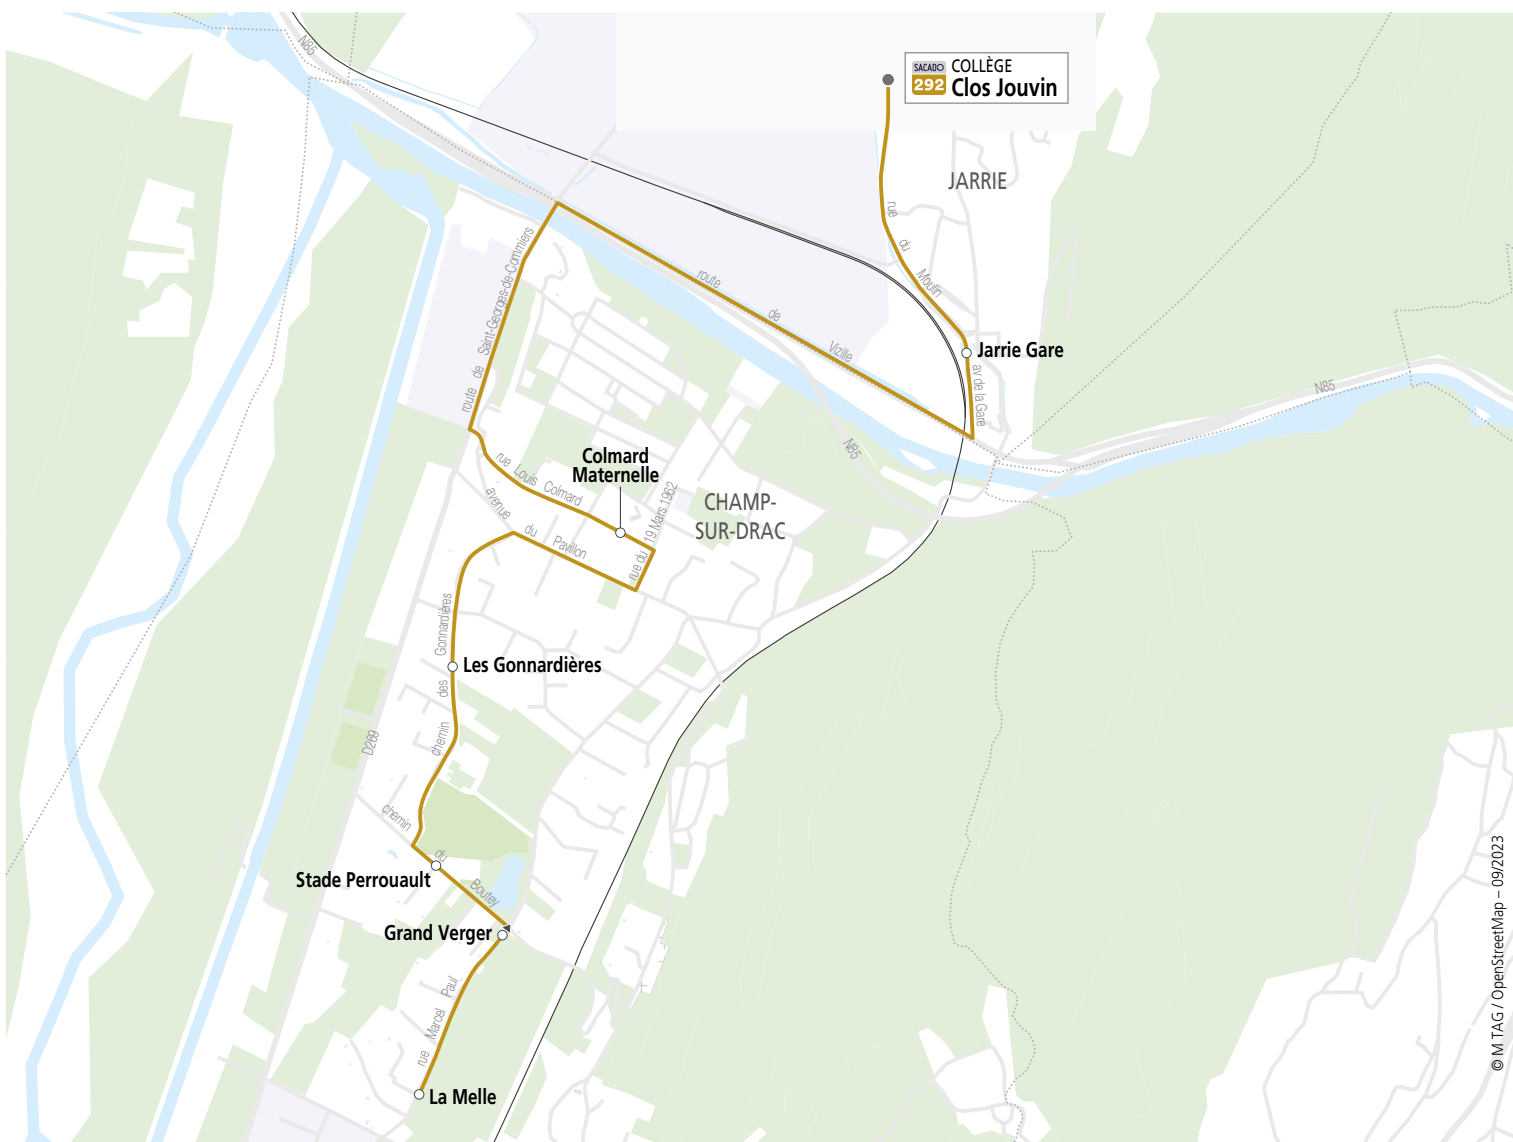

Jours de circulation : L=lundi, M=mardi, Me=mercredi, J=jeudi, V=vendredi, S=samedi, D=dimanche uniquement en période scolaire (sauf en fin d'année selon les épreuves du baccalauréat et DNB)

ALLER	292-01	292-03
	LMMaJV	
La Melle	08:05	09:00
Grand Verger	08:06	09:01
Stade Perrouault	08:06	09:01
Les Gonnardières	08:08	09:03
Jarrie Gare	08:15	09:10
Collège Clos Jouvin	08:20	09:15

RETOUR	292-32	292-34	292-02	292-04
	Me		LMJV	
Collège Clos Jouvin	11:40	12:35	16:10	17:10
Jarrie Gare	11:44	12:39	16:14	17:14
Pavillon	11:51			
Les Gonnardières	11:52	12:47	16:22	17:22
Stade Perrouault	11:54	12:49	16:24	17:24
La Melle	11:55	12:50	16:25	17:25

© M TAG / OpenStreetMap - 09/2023