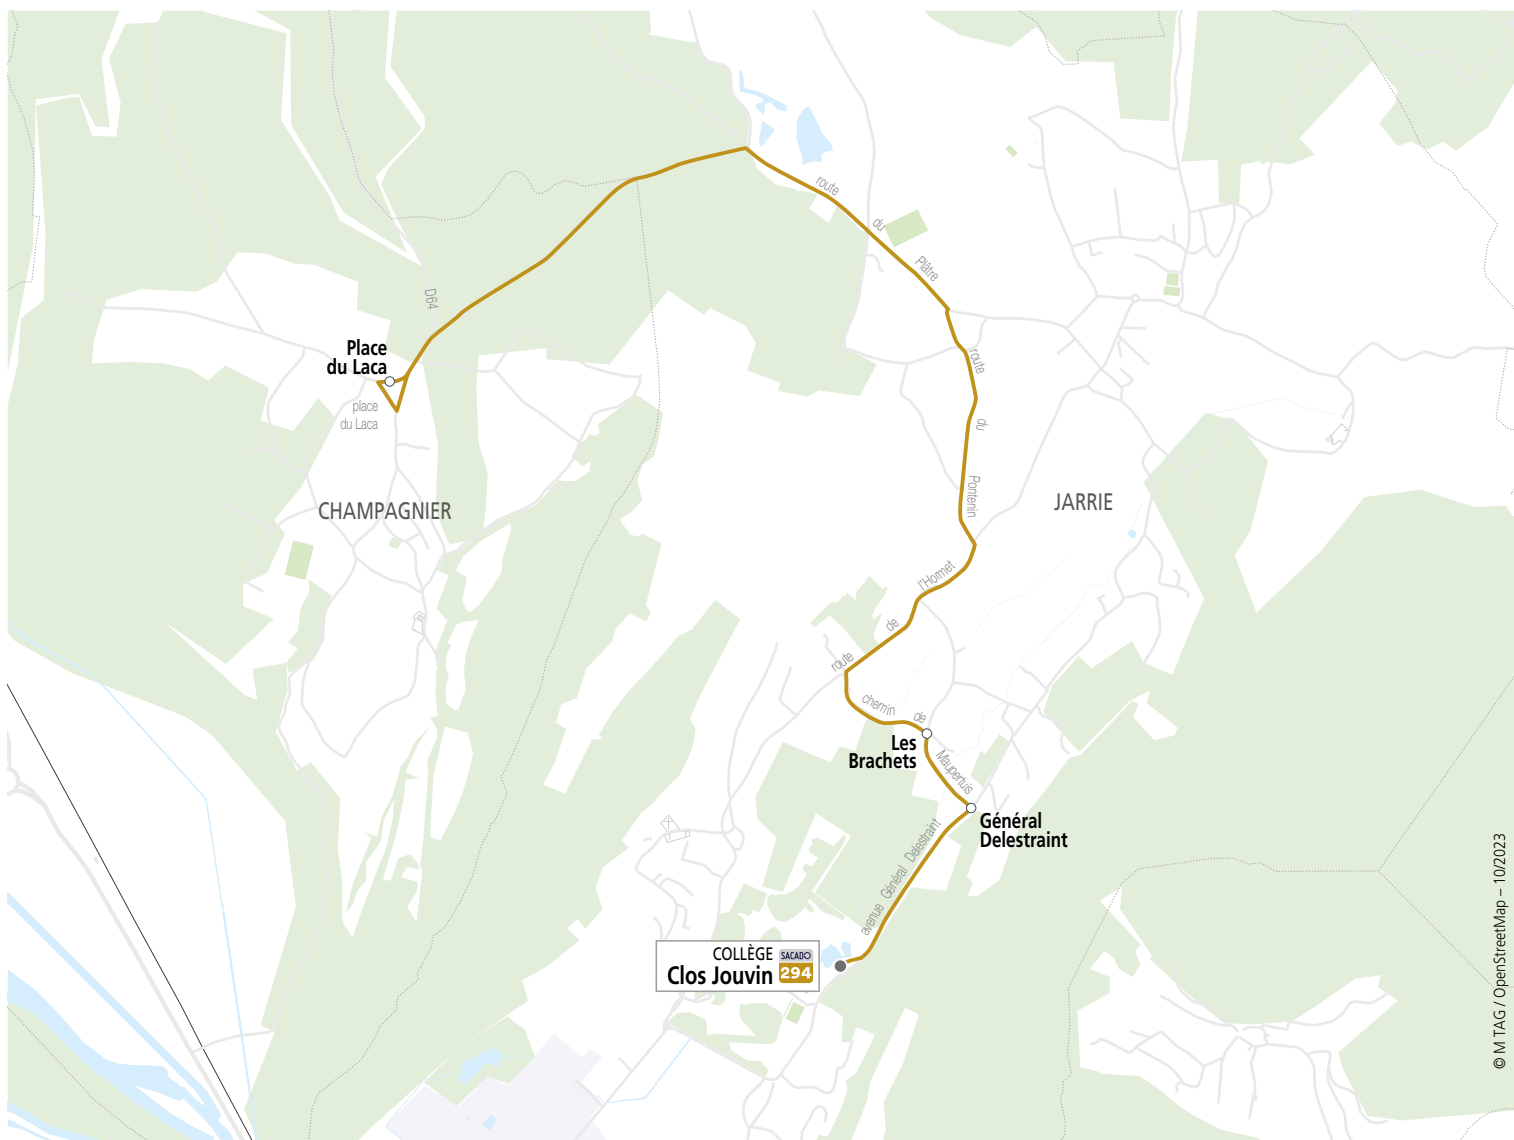

Jours de circulation : L=lundi, M=mardi, Me=mercredi, J=jeudi, V=vendredi, S=samedi, D=dimanche uniquement en période scolaire (sauf en fin d'année selon les épreuves du baccalauréat et DNB)

ALLER	294-01	294-03	
	LMMeJV		
Place du Laca	08:05		Voir horaires ligne 66
Les Simianes		09:05	
Les Brachets	08:15	09:10	
Général Delestraint	08:16	09:11	
Collège Clos Jouvin	08:20	09:15	

RETOUR	294-32	294-02
	Me	LMJV
Collège Clos Jouvin	12:35	17:10
Les Thévenets	12:40	17:15
Place du Laca	12:50	17:25

© M TAG / OpenStreetMap - 10/2023