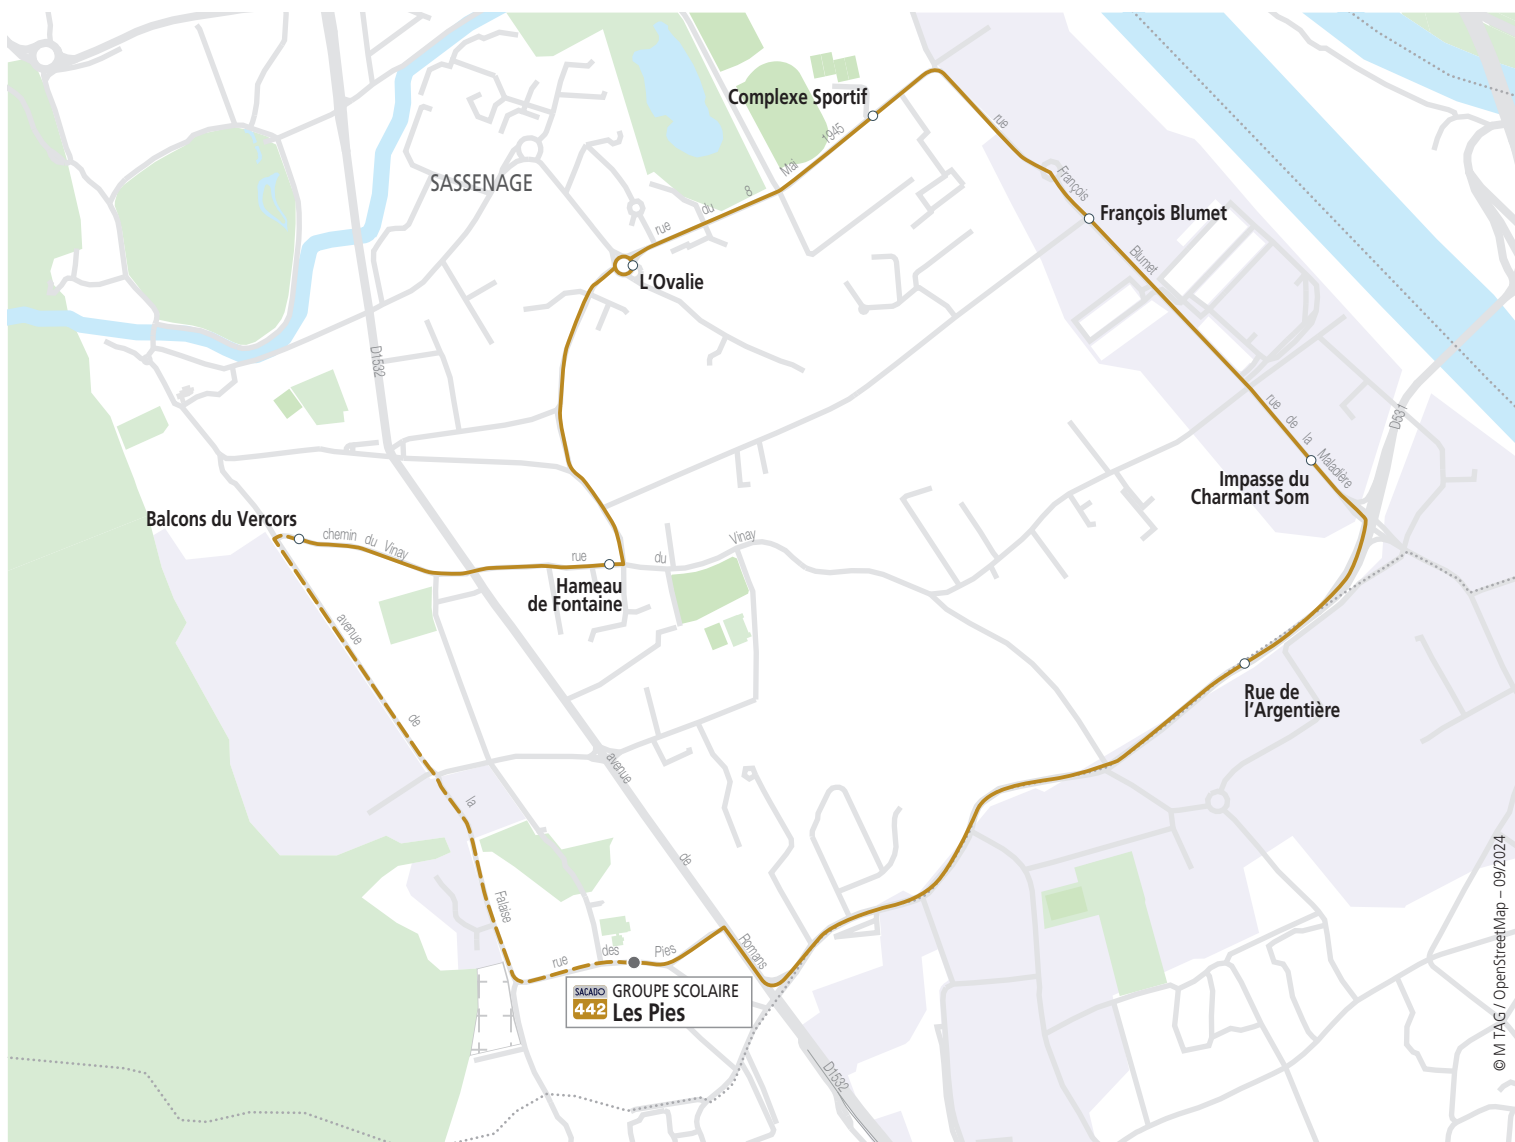

Jours de circulation : L=lundi, M=mardi, Me=mercredi, J=jeudi, V=vendredi, S=samedi, D=dimanche uniquement en période scolaire

442-01	
ALLER	LMJV
Balcons du Vercors	08:03
Hameau de Fontaine	08:05
L'Ovalie	08:07
Complexe Sportif	08:08
François Blumet	08:10
Impasse du Charmant Som	08:12
Rue de l'Argentière	08:14
Groupe Scolaire Les Pies	08:20

442-02	
RETOUR	LMJV
Groupe scolaire Les Pies	16:40
Balcons du Vercors	16:43
Hameau de Fontaine	16:45
L'Ovalie	16:46
Complexe Sportif	16:47
François Blumet	16:48
Impasse du Charmant Som	16:50
Rue de l'Argentière	16:52

© M TAG / OpenStreetMap - 09/2024