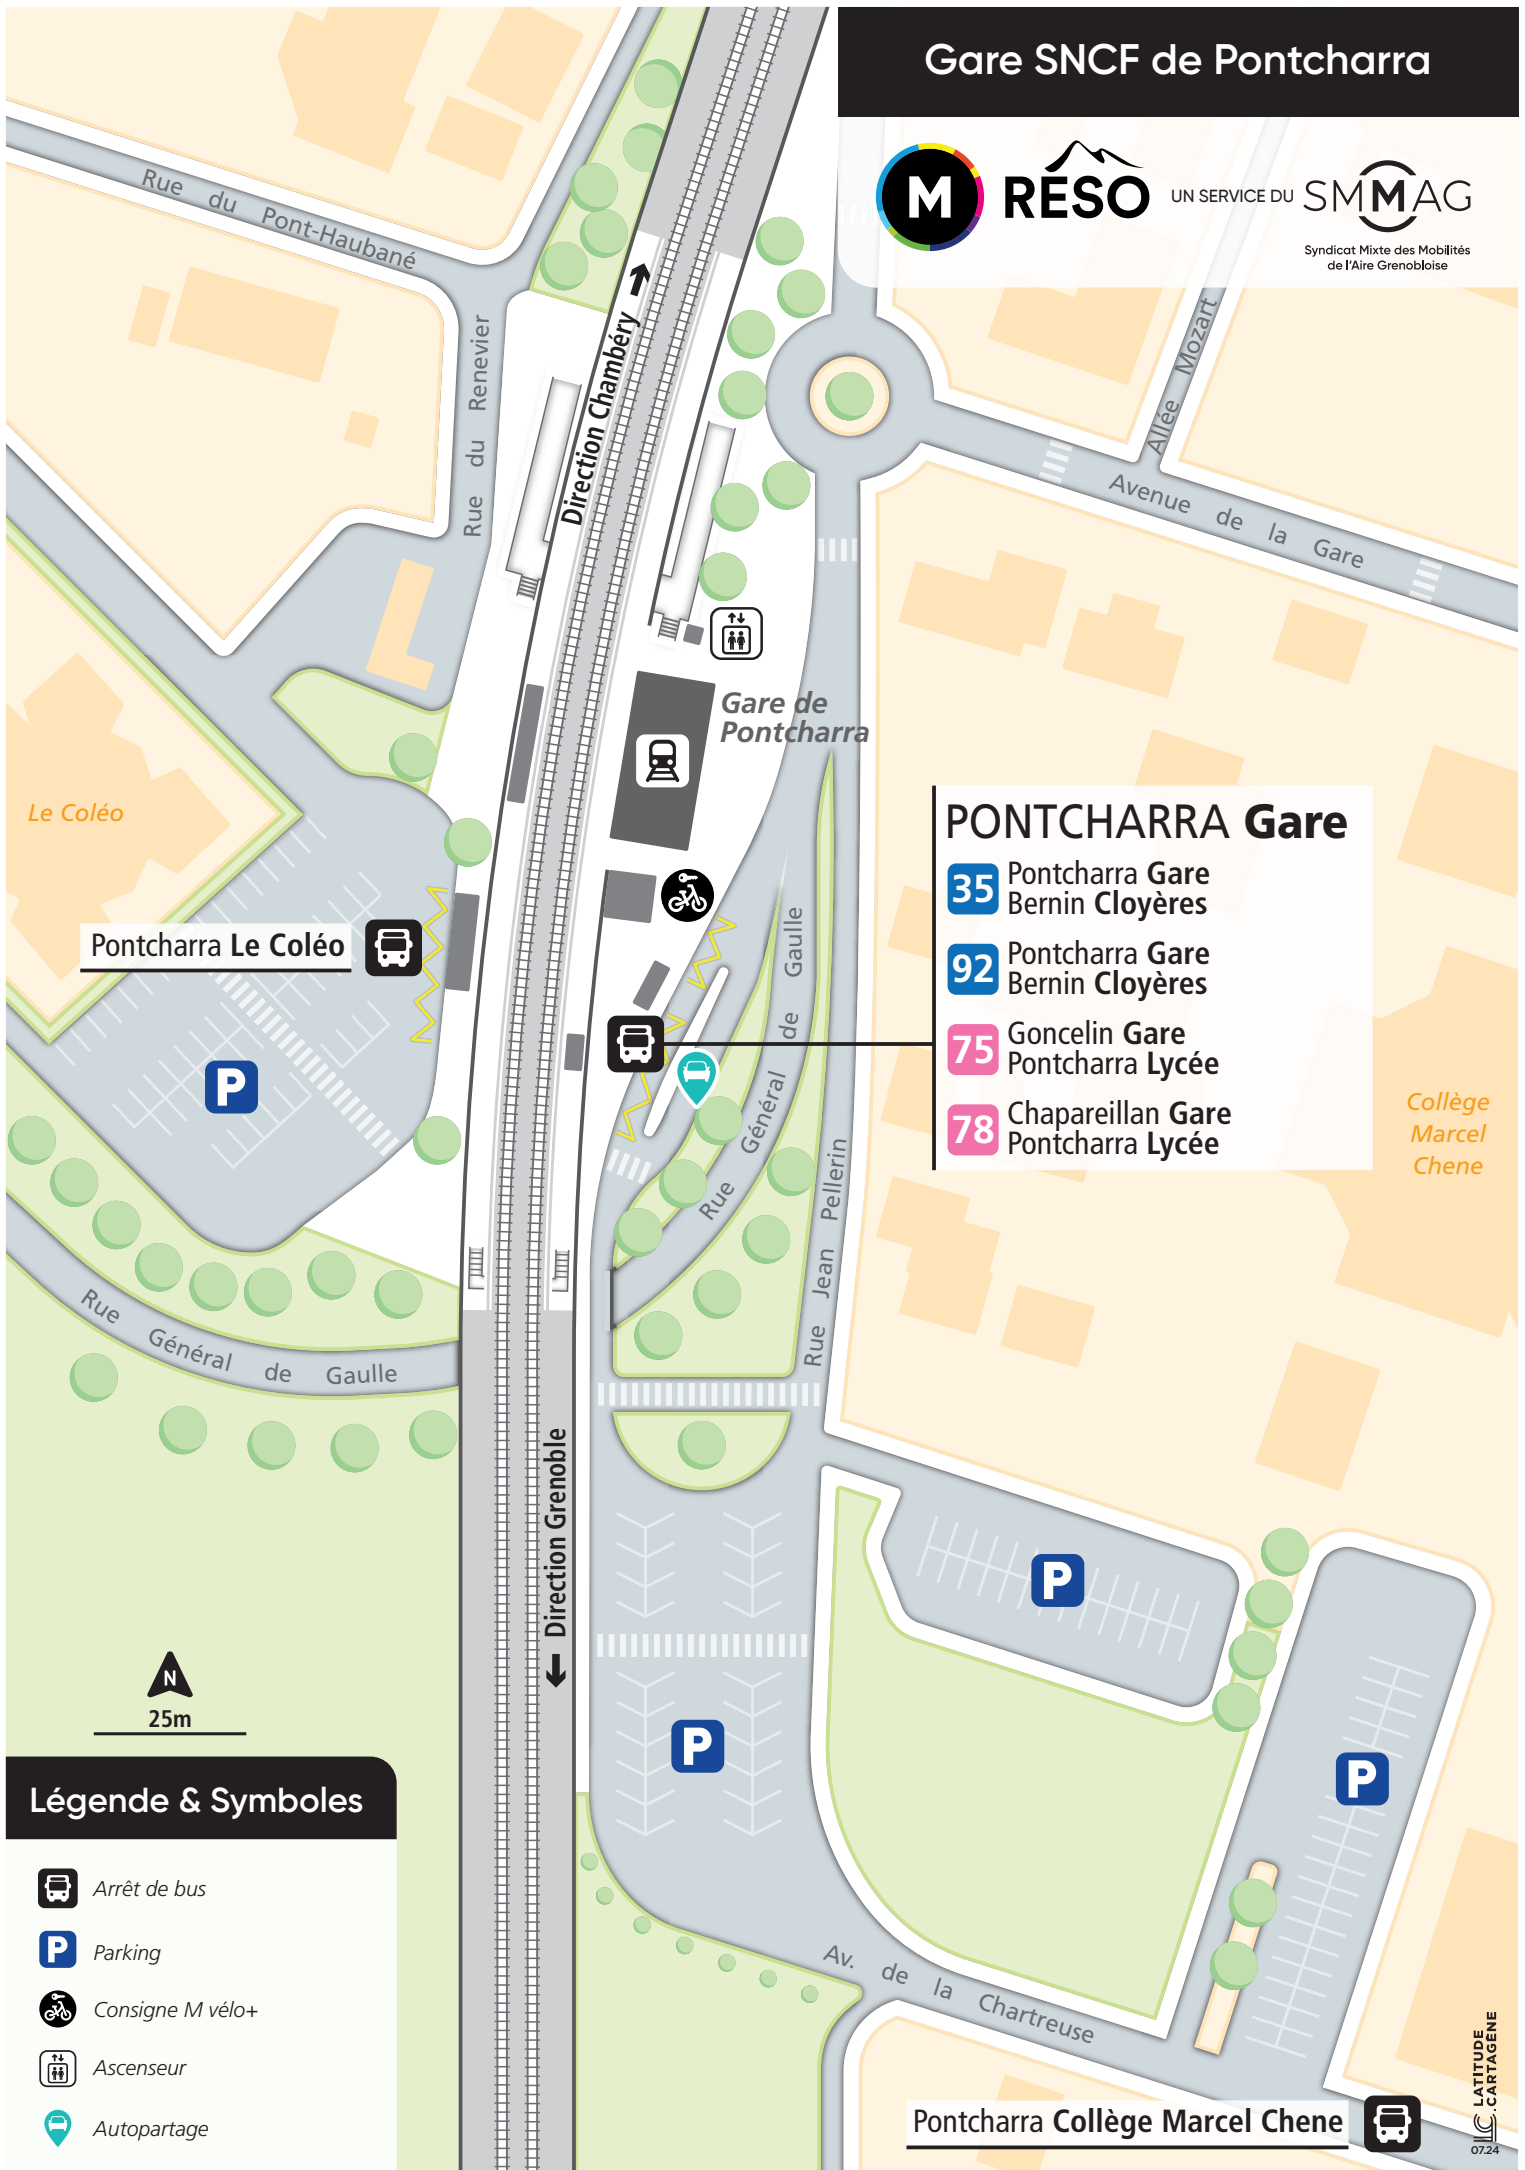

Gare SNCF de Pontcharra

RESO

UN SERVICE DU

Syndicat Mixte des Mobilités de l'Aire Grenobloise

PONTCHARRA Gare

35 Pontcharra Gare Bernin Cloyères

92 Pontcharra Gare Bernin Cloyères

75 Goncelin Gare Pontcharra Lycée

78 Chapareillan Gare Pontcharra Lycée

Collège Marcel Chene

Légende & Symboles

Arrêt de bus

Parking

Consigne M vélo+

Ascenseur

Autopartage

Pontcharra Collège Marcel Chene