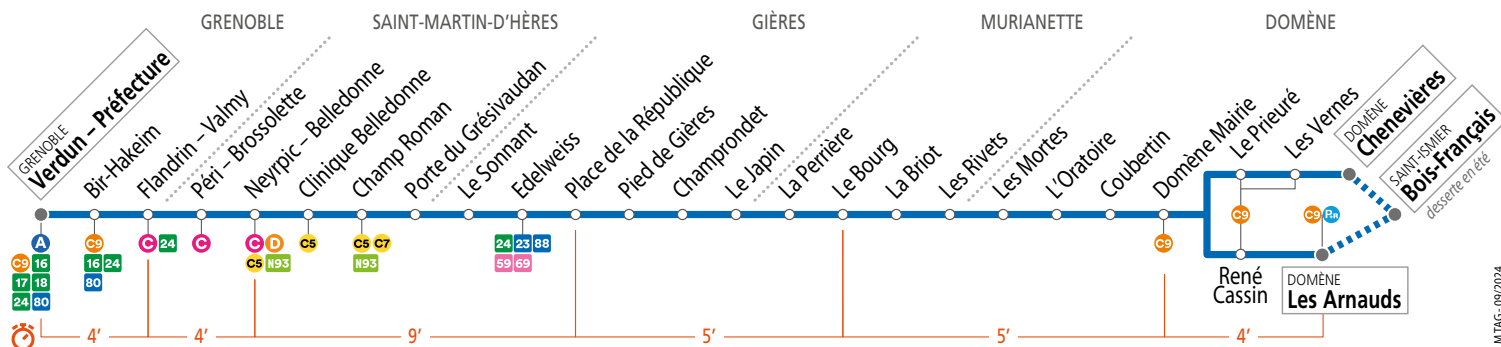

GRENOBLE Verdun – Préfecture DOMÈNE Les Arnauds • Chenevières

CALENDRIER À CONSULTER AVANT VOTRE DÉPLACEMENT Horaires et fréquences adaptés en fonction des périodes.

Le 1^{er} mai M réso ne fonctionne pas.

vos horaires passent en mode été

- . Tabac Presse - 1 pl. de l'Étoile - Verdun - Préfecture
- . Tabac Presse - 2 rue C. Périer - Verdun - Préfecture
- . Tabac Presse - 4 rue Joseph Chanrion - Bir-Hakeim
- . Tabac Presse - 15 r P. Brossolette - Péri - Brossolette