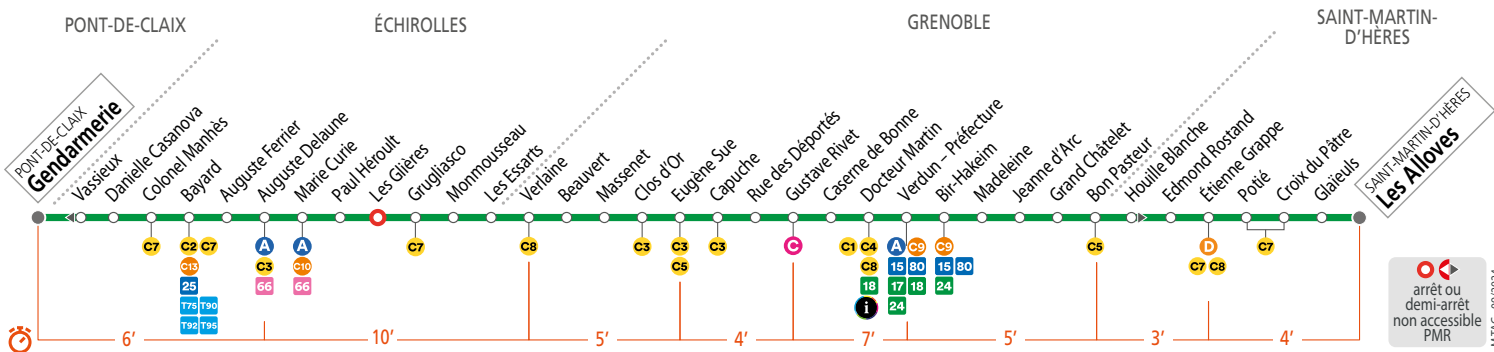

16

SAINT-MARTIN-D'HÈRES Les Alloves PONT-DE-CLAIX Gendarmerie

CALENDRIER À CONSULTER AVANT VOTRE DÉPLACEMENT Horaires et fréquences adaptés en fonction des périodes.

Le 1^{er} mai M réso ne fonctionne pas.

arrêt ou demi-arrêt non accessible PMR
M TAG - 09/2024

- Relais M**
- . Tabac Presse - 32 av. D. Casanova - Danielle Casanova
- . Tabac Presse - 1 rue René Lesage - Clos d'Or
- . Tabac Presse - 46 cours Jean Jaurès - Grugliasco
- . Tabac Presse - 45 rue Stalingrad - Rue des Déportés
- . Tabac Presse - 32 bd Gambetta - Caserne de Bonne
- . Tabac Presse - 26 rue Claude Genin - Jeanne d'Arc
- . Tabac Presse - 12 av. Romain Rolland - Croix du Pâtre

- POUR ALLER A**
- . Piscine, Stade et LEP du Clos d'Or - Clos d'Or
- . Caserne de Bonne - Caserne de Bonne
- . Musée de Grenoble - Notre-Dame - Musée
- . Préfecture de l'Isère - Verdun - Préfecture
- . Casemate - Saint-Laurent