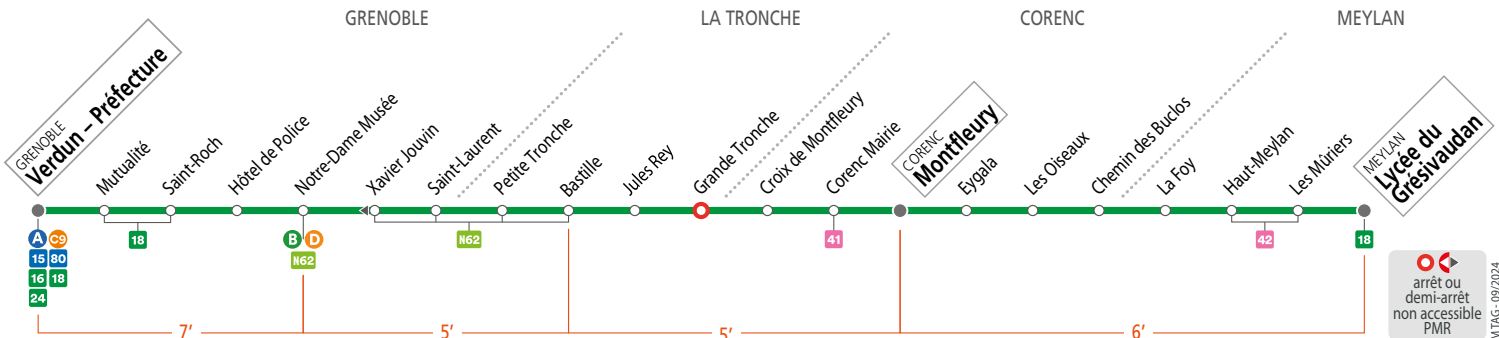

**À PARTIR DU 2 SEPTEMBRE
ON VOUS EMMÈNE ENCORE
PLUS LOIN AVEC**

NOUVELLE LIGNE PROXIMO

...

GRENOBLE Verdun – Préfecture CORENC Montfleury • MEYLAN Lycée du grésivaudan

CALENDRIER À CONSULTER AVANT VOTRE DÉPLACEMENT Horaires et fréquences adaptés en fonction des périodes. Le 1^{er} mai M réso ne fonctionne pas.

SEMAINE – les horaires indiqués peuvent varier en fonction des aléas de la circulation

Lycée du Grésivaudan	06 38			07 17			07 46			08 16			08 48			09 29			10 29			11 29			12 09		
Montfleury	05 38	06 05	06 28	06 44	06 59	07 12	07 24	07 39	07 53	08 08	08 23	08 39	08 54	09 14	09 35	09 55	10 15	10 35	10 55	11 15	11 35	11 55	12 15	12 35			
Notre-Dame - Musée	05 47	06 14	06 37	06 54	07 09	07 24	07 37	07 52	08 06	08 21	08 36	08 51	09 06	09 26	09 46	10 06	10 26	10 46	11 06	11 26	11 46	12 06	12 26	12 46			
Verdun - Préfecture	05 53	06 20	06 43	07 00	07 15	07 30	07 43	07 58	08 13	08 28	08 43	08 58	09 12	09 32	09 52	10 12	10 32	10 52	11 12	11 32	11 52	12 12	12 32	12 52			
Lycée du Grésivaudan	12 49			13 29			14 28			15 37			16 06			16 34			17 04			17 36			18 18		
Montfleury	12 55	13 15	13 35	13 55	14 15	14 34	14 54	15 14	15 29	15 43	15 57	16 12	16 27	16 40	16 55	17 10	17 26	17 42	18 02	18 24	18 46	19 06	19 26	19 47			
Notre-Dame - Musée	13 06	13 26	13 46	14 06	14 26	14 46	15 06	15 26	15 41	15 56	16 10	16 25	16 40	16 55	17 10	17 25	17 41	17 57	18 16	18 37	18 57	19 17	19 37	19 57			
Verdun - Préfecture	13 12	13 32	13 52	14 12	14 32	14 52	15 12	15 32	15 47	16 02	16 17	16 32	16 47	17 02	17 17	17 32	17 48	18 04	18 23	18 43	19 03	19 23	19 43	20 03			
Montfleury	20 28																										
Notre-Dame - Musée	20 37																										
Verdun - Préfecture	20 43																										