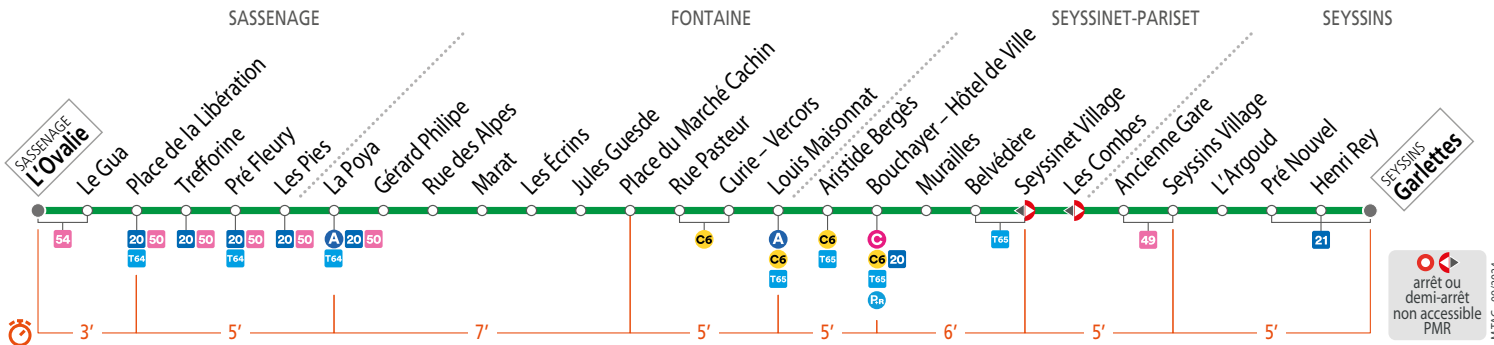

- . Tabac Presse - 2 rue de l'Ovalie - Le Gua
- . Tabac Presse - 2 rue des Pies - Les Pies
- . Tabac Presse - 55 rue des Alpes - Rue des Alpes
- . Bar Tabac - 128 B bd Joliot Curie - Charmettes
- . Tabac Presse - 83 bd Joliot Curie - Rue Pasteur

- . Tabac Presse - 28 rue Alpignano - Louis Maisonnat
- . Tabac Presse - 63 av. République - Seyssinet H. de Ville
- . Tabac Presse - 8 rue Fauconnière - Murailles
- . Tabac Presse - 37 rue du Moucherotte - Belvédère

- . Parc de L'Ovalie - L'Ovalie
- . Théâtre en Rond - Place de la Libération
- . Mairie de Sassenage - Place de la Libération
- . Grottes de Sassenage - Place de la Libération

SEMAINE – les horaires indiqués peuvent varier en fonction des aléas de la circulation