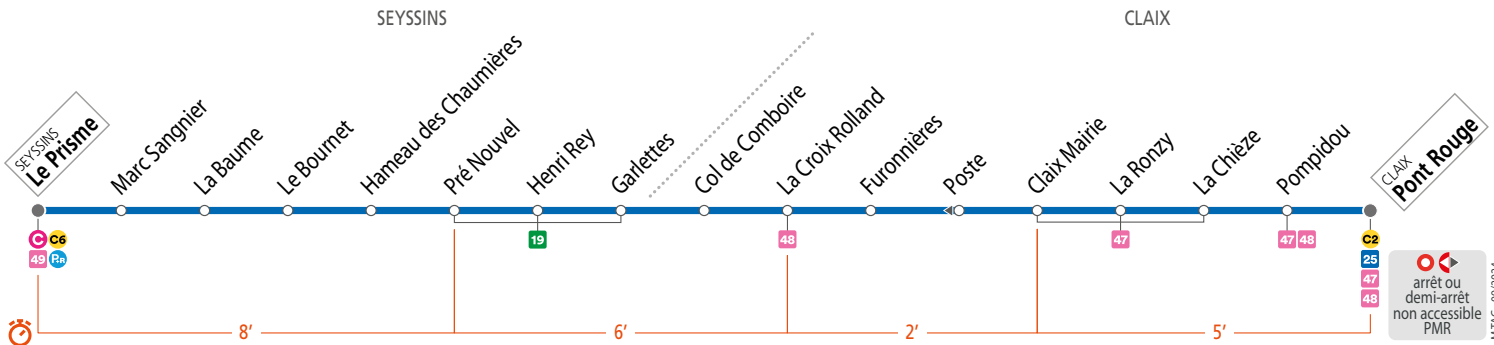

. Tabac Presse - 2 rue Louis Armand - Le Prisme
 . Tabac Presse - 2 rue Beyle Stendhal - Claix Mairie

. Tabac Presse - 9 pl. Jean Monnet - Pont Rouge

POUR ALLER A

. Fort de Comboire - Col de Comboire
 . Mairie de Claix - Claix Mairie
 . Mairie de Seyssins - Marc Sangnier
 . Salle Le Prisme - Le Prisme

SEMAINE – les horaires indiqués peuvent varier en fonction des aléas de la circulation

Le Prisme	06 20 06 46 07 05 07 15 07 25 07 38 07 51 08 05 08 21 08 45 09 10 09 35 10 00 10 25 10 50 11 15 11 45 12 12 12 33 12 54 13 21 13 48 14 15 14 40
Pré Nouvel	06 26 06 52 07 12 07 22 07 33 07 46 07 59 08 13 08 29 08 53 09 17 09 42 10 07 10 32 10 57 11 22 11 52 12 19 12 40 13 01 13 28 13 55 14 23 14 48
La Croix Rolland	06 31 06 58 07 18 07 28 07 39 07 52 08 05 08 19 08 35 08 59 09 23 09 48 10 13 10 38 11 03 11 28 11 58 12 25 12 46 13 07 13 34 14 01 14 29 14 54
Claix Mairie	06 33 07 00 07 20 07 30 07 41 07 54 08 07 08 21 08 37 09 01 09 25 09 50 10 15 10 40 11 05 11 30 12 00 12 27 12 48 13 09 13 36 14 03 14 31 14 56
Pont Rouge	06 37 07 04 07 24 07 35 07 46 07 59 08 12 08 26 08 41 09 05 09 29 09 54 10 19 10 44 11 09 11 34 12 04 12 31 12 52 13 13 13 40 14 07 14 35 15 00
Le Prisme	15 05 15 30 15 44 15 56 16 10 16 24 16 37 16 50 17 03 17 15 17 30 17 46 18 03 18 25 18 50 19 20 19 50 20 30
Pré Nouvel	15 13 15 38 15 52 16 04 16 18 16 32 16 45 16 58 17 11 17 23 17 38 17 54 18 11 18 33 18 58 19 27 19 57 20 37
La Croix Rolland	15 19 15 44 15 58 16 10 16 24 16 38 16 51 17 04 17 17 17 29 17 44 18 00 18 17 18 39 19 03 19 32 20 02 20 42
Claix Mairie	15 21 15 46 16 00 16 12 16 26 16 40 16 53 17 06 17 19 17 31 17 46 18 02 18 19 18 41 19 05 19 34 20 04 20 44
Pont Rouge	15 25 15 50 16 05 16 17 16 31 16 45 16 58 17 11 17 24 17 36 17 51 18 06 18 23 18 45 19 09 19 38 20 08 20 48