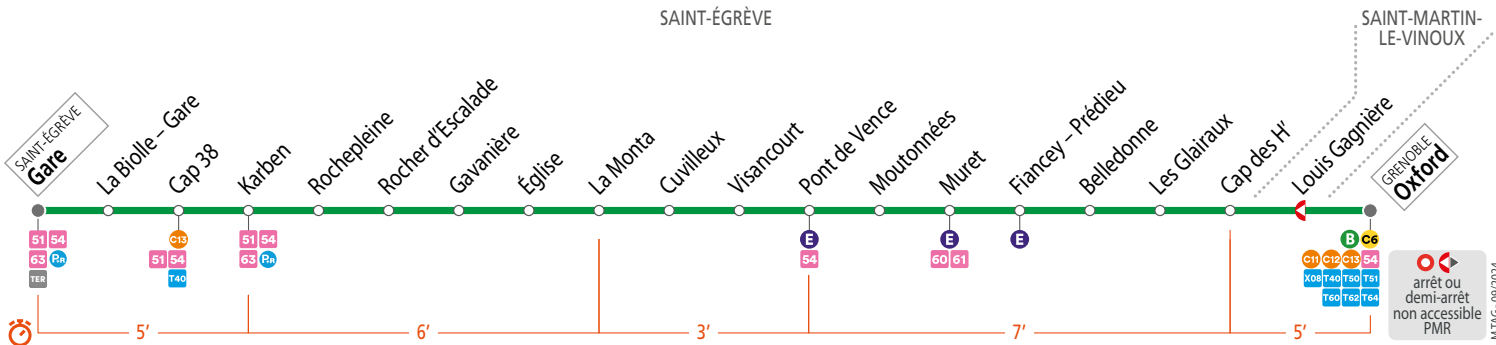

- Relais M**
 - . Tabac Presse - 8 centre cial La Pinéa - Saint-Égrève Gare
 - . Tabac Presse - 26 rue Saint-Robert - Église
 - . Tabac Presse - 3 route de Grenoble - Moutonnées
 - . Tabac Presse - 8 pl. St Christophe - Fiancéy - Prédieu

- POUR ALLER A**
 - . Gare - Saint-Égrève Gare
 - . Cap 38 - Cap 38
 - . Cap des Hr' - Cap des Hr'
 - . La Vence Scène / Mairie de Saint-Égrève - Pont de Vence
 - . Polygone scientifique - Oxford

SEMAINE – les horaires indiqués peuvent varier en fonction des aléas de la circulation

Saint-Egrève Gare	05 25 06 00 06 20 06 35 06 50 07 05 07 20 07 35 07 50 08 05 08 20 08 35 08 50 09 05 09 20 09 35 09 54 10 24 10 54 11 24 11 54 12 24 12 54 13 24
Karben	05 29 06 04 06 24 06 39 06 55 07 10 07 25 07 40 07 55 08 10 08 25 08 40 08 55 09 10 09 25 09 40 09 59 10 29 10 59 11 29 11 59 12 29 12 59 13 29
La Monta	05 35 06 10 06 30 06 45 07 01 07 16 07 31 07 46 08 01 08 16 08 31 08 46 09 00 09 15 09 30 09 45 10 04 10 35 11 05 11 35 12 05 12 35 13 05 13 35
Pont de Vence	05 38 06 13 06 33 06 48 07 05 07 20 07 35 07 50 08 05 08 20 08 35 08 50 09 03 09 18 09 33 09 48 10 07 10 38 11 08 11 38 12 08 12 38 13 08 13 38
Cap des H'	05 43 06 18 06 39 06 54 07 12 07 27 07 42 07 57 08 12 08 27 08 42 08 57 09 10 09 25 09 40 09 55 10 14 10 45 11 15 11 45 12 15 12 45 13 15 13 45
Oxford	05 47 06 22 06 43 06 58 07 17 07 33 07 48 08 03 08 18 08 33 08 48 09 02 09 15 09 30 09 45 10 00 10 19 10 50 11 20 11 50 12 20 12 50 13 20 13 50