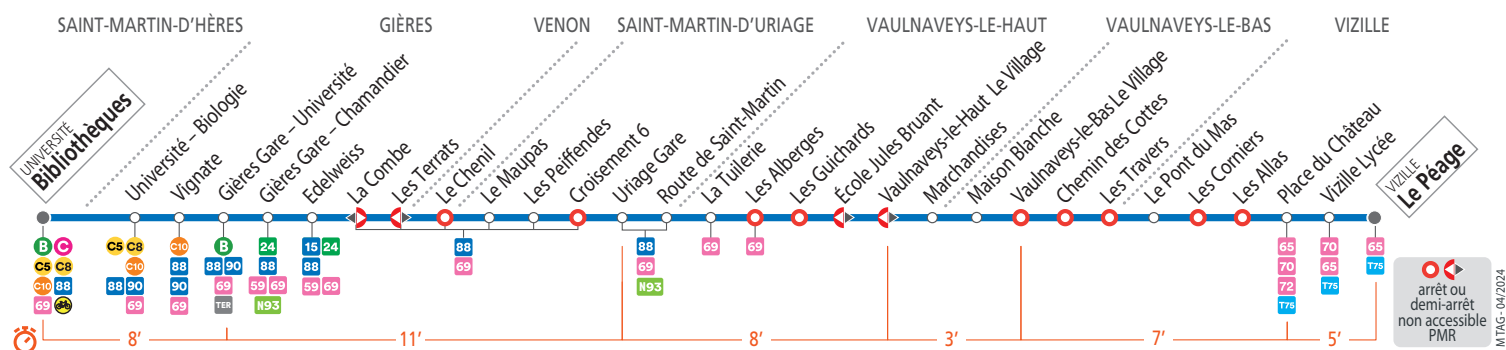

VIZILLE Le Péage

UNIVERSITÉ Bibliothèques

CALENDRIER À CONSULTER AVANT VOTRE DÉPLACEMENT Horaires et fréquences adaptés en fonction des périodes.

Le 1er mai M réso ne fonctionne pas.

Août							Septembre 2024							Octobre						
L	M	M	J	V	S	1	L	M	M	J	V	S	1	L	M	M	J	V	S	1
							2	3	4	5	6	7	8	7	8	9	10	11	12	13
5	6	7	8	9	10	11	9	10	11	12	13	14	15	14	15	16	17	18	19	20
12	13	14	15	16	17	18	16	17	18	19	20	21	22	21	22	23	24	25	26	27
19	20	21	22	23	24	25	23	24	25	26	27	28	29	28	29	30	31			
26	27	28	29	30	31		30													

À partir du 31 août et jusqu'à fin octobre 2024, des travaux perturbent votre ligne

Retrouvez les détails dans cette fiche horaires.