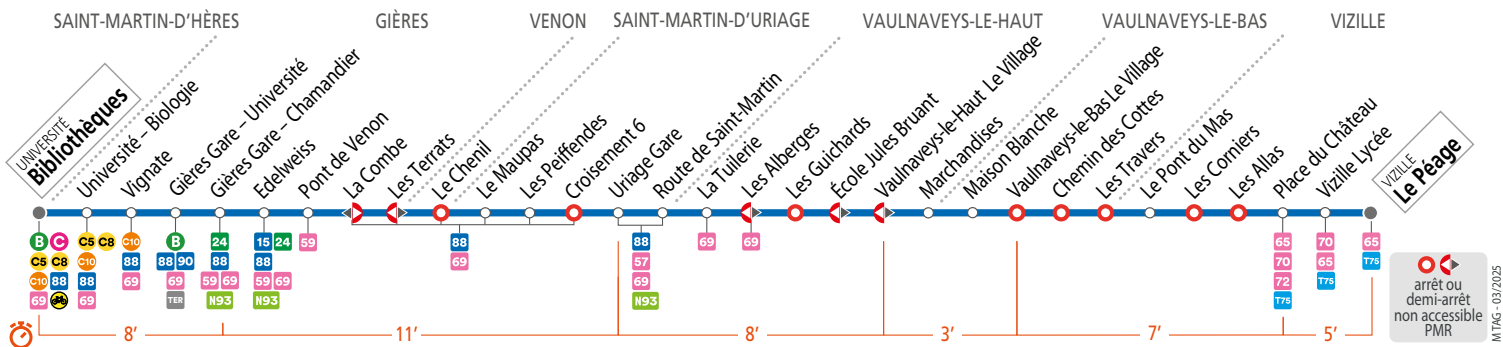

- Relais réso**
- . Tabac Presse** - 23 Grande Rue, 38610 Gières
- Arrêt Edelweiss
- . Tabac Presse** - 49 avenue Jean-Jaurès, 38220 Vizille
- Arrêt Place du Château
- . Tabac Le Cortès** - 603 avenue d'Uriage, 38410
- Vaulnavays-le-Haut - Arrêt Vaulnavays-le-Haut Le Village
- . Tabac du Campus** - Arrêt Bibliothèques Universitaires
- . Tabac Presse** - 158 avenue des Thermes
- 38410 Saint-Martin-d'Uriage - Arrêt Uriage Gare
- POUR ALLER A**
- . Château de Vizille** - Place du Château
- . Parc d'Uriage** - Uriage Gare
- . Gare de Gières** - Gières Gare - Universités
- . Campus Universitaire** - Bibliothèques Universitaires

SEMAINE - les horaires indiqués peuvent varier en fonction des aléas de la circulation

Table with 21 columns (stop names and times) and 13 rows (stations and Le Péage) for the week schedule.

Table with 13 columns (times) and 13 rows (stations and Le Péage) for the week schedule.

SEMAINE EN VACANCES SCOLAIRES - les horaires indiqués peuvent varier en fonction des aléas de la circulation

Table with 21 columns (stop names and times) and 13 rows (stations and Le Péage) for school holidays week.