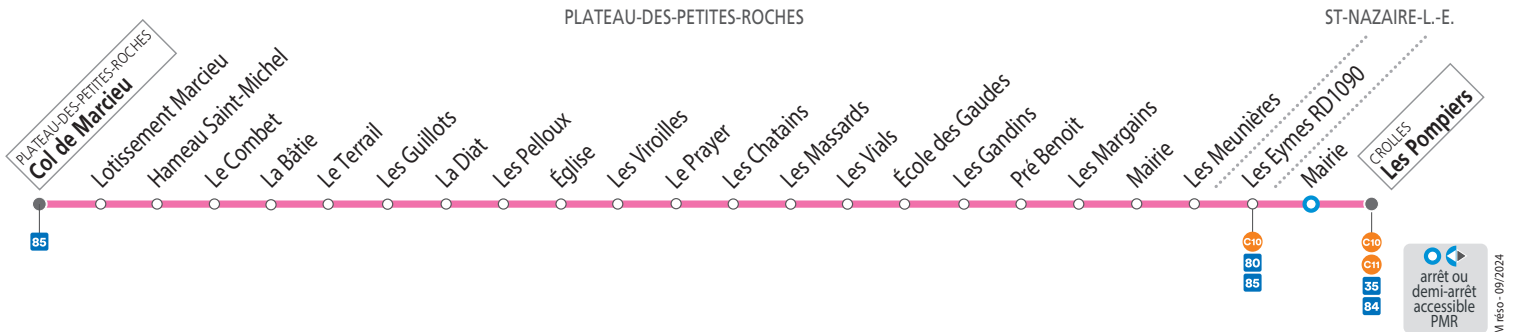

### SEMAINE – les horaires indiqués peuvent varier en fonction des aléas de la circulation

### NE CIRCULE PAS LES SAMEDIS, DIMANCHES ET JOURS FÉRIÉS

	Départs entre 9h05 et 9h30	Départs entre 10h05 et 10h30
Col de Marcieu		
Lotissement Marcieu		
Hameau Saint-Michel		
Le Combat		
La Bâtie		
Le Terrail		
Les Guillots		
La Diat		
Les Pelloux		
Plateau-des-Petites-Roches Église		
Les Viroilles		
Le Prayer		
Les Chatains		
Les Massards		
Les Vials		
École des Gaudes		
Les Gandins		
Pré Benoit		
Les Margains		
Plateau-des-Petites-Roches Mairie		
Les Meunières		
Les Eymes RD1090	09 40	10 40
Crolles Mairie	09 45	10 45
<b>Pompiers</b>	<b>09 45</b>	<b>10 45</b>

**À PARTIR DU 2 SEPTEMBRE**  
ON VOUS EMMÈNE ENCORE PLUS LOIN AVEC

**M RÉSO**

**NOUVELLE LIGNE FLEXO**

La ligne **G300** rejoint M réso et devient la ligne **300**