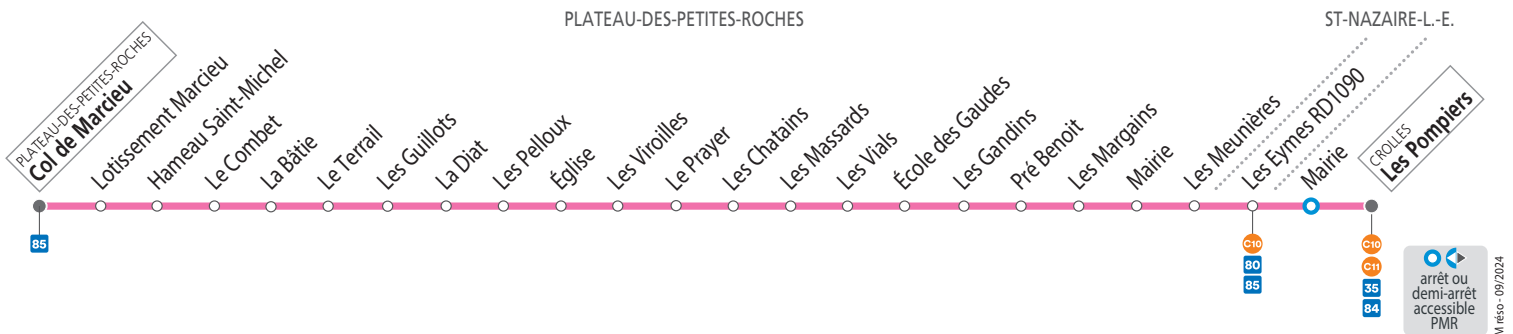

### SEMAINE - les horaires indiqués peuvent varier en fonction des aléas de la circulation

### NE CIRCULE PAS LES SAMEDIS, DIMANCHES ET JOURS FÉRIÉS

	13 45	14 45
Les Pompiers	13 45	14 45
Crolles Mairie	13 45	14 45
Les Eymes RD1090	13 50	14 50
Col de Marcieau	Arrivées entre 14h00 et 14h25	Arrivées entre 15h00 et 15h25
Lotissement Marcieau		
Hameau Saint-Michel		
Le Combat		
La Bâtie		
Le Terrail		
Les Guillots		
La Diat		
Les Pelloux		
Plateau-des-Petites-Roches Église		
Les Viroilles		
Le Prayer		
Les Chatains		
Les Massards		
Les Vials		
École des Gaudes		
Les Gandins		
Pré Benoit		
Les Margains		
Plateau-des-Petites-Roches Mairie		
Les Meunières		

**À PARTIR DU 2 SEPTEMBRE**  
ON VOUS EMMÈNE ENCORE PLUS LOIN AVEC

**M RÉSO**

**NOUVELLE LIGNE FLEXO**

La ligne **G300** rejoint M réso et devient la ligne **300**