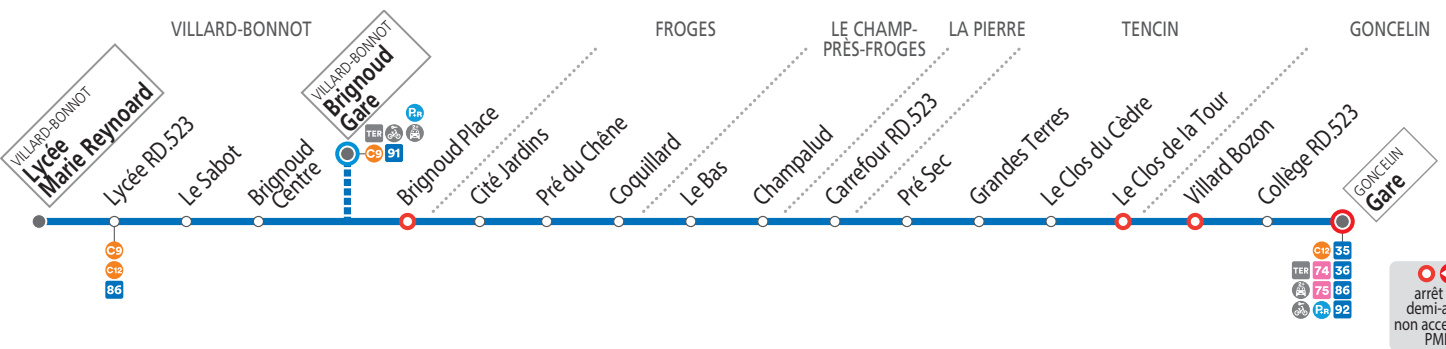

À PARTIR DU 2 SEPTEMBRE
ON VOUS EMMÈNE ENCORE
PLUS LOIN AVEC

NOUVELLE LIGNE PROXIMO

La ligne **G4** rejoint M réso
et devient la ligne **34**

VILLARD-BONNOT Lycée Marie Reynoard • Brignoud Gare GONCELIN Gare

arrêt ou demi-arrêt non accessible PMR
M réso - 09/2024

. Tabac Presse Les Violettes - 17 rue de la Ventive
38570 Goncelin - Goncelin Gare

. Tabac Presse Brignoud - 39 Boulevard de la Libération
38190 Villard-Bonnot - Brignoud Centre