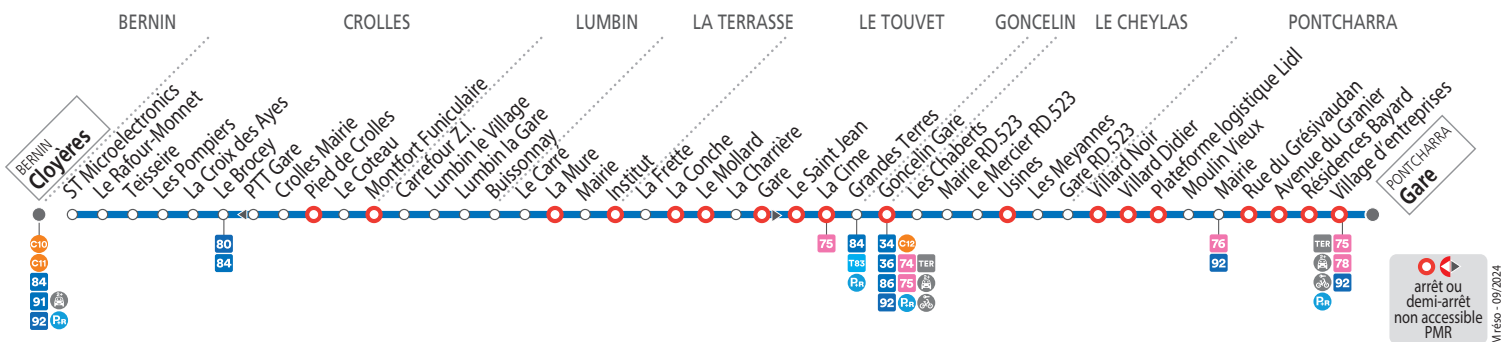

À PARTIR DU 2 SEPTEMBRE  
ON VOUS EMMÈNE ENCORE  
PLUS LOIN AVEC

**NOUVELLE LIGNE PROXIMO**

Les lignes **G3** et **G5** rejoignent  
M réso et deviennent la ligne **35**

# BERNIN Cloyères PONTCHARRA Gare

**CALENDRIER À CONSULTER AVANT VOTRE DÉPLACEMENT** Horaires et fréquences adaptés en fonction des périodes.

Le 1<sup>er</sup> mai M réso ne fonctionne pas.

Septembre 2024	Octobre	Novembre	Décembre	Janvier 2025	Février	Mars	Avril	Mai	Juin	Juillet
L M M J V S D	L M M J V S D	L M M J V S D	L M M J V S D	L M M J V S D	L M M J V S D	L M M J V S D	L M M J V S D	L M M J V S D	L M M J V S D	L M M J V S D
1	1 2 3 4 5 6	1 2 3	1	1 2 3 4 5	1 2	1 2	1 2 3 4 5 6	1 2 3 4	1	1 2 3 4 5 6
2 3 4 5 6 7 8	7 8 9 10 11 12 13	4 5 6 7 8 9 10	2 3 4 5 6 7 8	6 7 8 9 10 11 12	3 4 5 6 7 8 9	3 4 5 6 7 8 9	7 8 9 10 11 12 13	5 6 7 8 9 10 11	2 3 4 5 6 7 8	
9 10 11 12 13 14 15	14 15 16 17 18 19 20	11 12 13 14 15 16 17	9 10 11 12 13 14 15	13 14 15 16 17 18 19	10 11 12 13 14 15 16	10 11 12 13 14 15 16	14 15 16 17 18 19 20	12 13 14 15 16 17 18	9 10 11 12 13 14 15	
16 17 18 19 20 21 22	21 22 23 24 25 26 27	18 19 20 21 22 23 24	16 17 18 19 20 21 22	20 21 22 23 24 25 26	17 18 19 20 21 22 23	17 18 19 20 21 22 23	21 22 23 24 25 26 27	19 20 21 22 23 24 25	16 17 18 19 20 21 22	
23 24 25 26 27 28 29	28 29 30 31	25 26 27 28 29 30	23 24 25 26 27 28 29	27 28 29 30 31	24 25 26 27 28	24 25 26 27 28 29 30	28 29 30	26 27 28 29 30 31	23 24 25 26 27 28 29	
30		30 31	30 31		31	31		30	30	

- Relais M**
- Tabac Presse Le Pontcharra** - 339 Rue Laurent Gayet 38530 Pontcharra - Pontcharra Mairie
- Tabac Presse Le Village** - 99 avenue Joliot Curie 38920 Crolles - Crolles Mairie
- Tabac Presse Les Violettes** - 17 rue de la Ventive 38570 Goncelin - Goncelin Gare
- Soitec** - Cloyères
- ST Microelectronics** - ST Microelectronics
- Agence de Mobilité Crolles / Britvic / Petzl / Zedel** - Teisseire
- Gare SNCF de Goncelin** - Goncelin Gare
- Gare SNCF de Pontcharra** - Pontcharra Gare