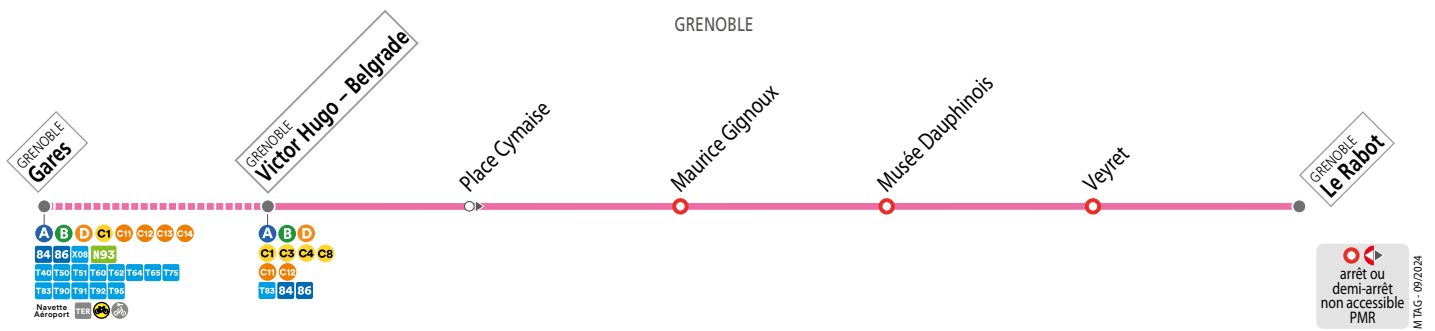

SAMEDIS ET SEMAINE EN VACANCES UNIVERSITAIRES – les horaires indiqués peuvent varier en fonction des aléas de la circulation

Victor Hugo	11 15	12 15	15 15	17 15	19 15
Place Cymaise	11 20	12 20	15 20	17 20	19 20
Maurice Gignoux	11 22	12 22	15 22	17 22	19 22
Le Rabot	11 27	12 27	15 27	17 27	19 27

DIMANCHES OU VEILLES DE RENTRÉES UNIVERSITAIRES – les horaires indiqués peuvent varier en fonction des aléas de la circulation

Gares	12 10	14 10	18 30	19 05	19 40	20 15	20 50	21 25
Victor Hugo	12 15	14 15	18 35	19 10	19 45	20 20	20 55	21 30
Place Cymaise	12 20	14 20	18 40	19 15	19 50	20 25	21 00	21 35
Maurice Gignoux	12 22	14 22	18 42	19 17	19 52	20 27	21 02	21 37
Le Rabot	12 27	14 27	18 47	19 22	19 57	20 32	21 07	21 42

- Liaison entre la Gare de Grenoble et la Cité Universitaire du Rabot, les dimanches soirs ou les veilles de rentrées universitaires (voir calendrier).
- Lors des brocantes de printemps - été - automne sur les Quais St-Laurent, votre ligne est perturbée. Consultez www.reso-m.fr/infotrafic

Voyager en groupe ?
Effectuez une demande d'autorisation préalable : reso-m.fr/groupe

arrêt ou demi-arrêt non accessible PMR

Tabac Presse Le Havane
2 rue Molière 38000 Grenoble
Arrêt Victor Hugo

Tabac Presse du Pont
4 rue de Lionne 38000 Grenoble
Arrêt Place Cymaise

HORAIRES SUR RÉSERVATION
Réservation 24h/24, jusqu'à 2 heures avant votre déplacement

MaResa

- l'appli MaResa
- reso-m.fr/flexo
- 04 38 70 38 70

Télécharger dans l'App Store | Disponible sur Google Play

Faites signe au conducteur à l'approche du bus

reso-m.fr Toute l'information et toutes les solutions de mobilités.

04 38 70 38 70

mobilités-m.fr
Télécharger dans l'App Store | Disponible sur Google Play