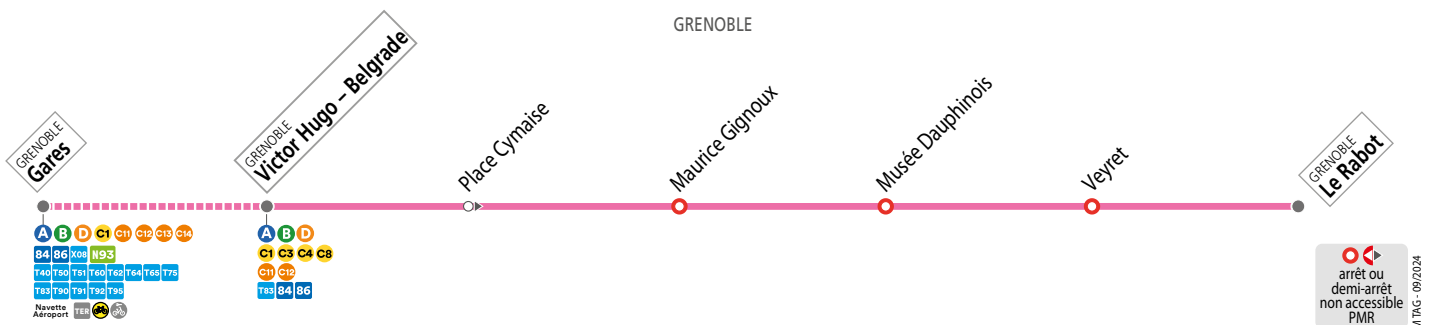

SEMAINE – les horaires indiqués peuvent varier en fonction des aléas de la circulation

Le Rabot	07 00	07 30	08 00	08 30	09 03	12 05	12 35	13 30	16 33	17 00	17 20	17 35	17 50	18 05	18 20	18 35	18 50	19 05	19 20	19 35	20 00	20 30
Maurice Gignoux	07 05	07 35	08 05	08 35	09 08	12 10	12 40	13 35	16 38	17 05	17 25	17 40	17 55	18 10	18 25	18 40	18 55	19 10	19 25	19 40	20 05	20 35
Victor Hugo	07 09	07 39	08 09	08 39	09 12	12 14	12 44	13 39	16 42	17 09	17 29	17 44	17 59	18 14	18 29	18 44	18 59	19 14	19 29	19 44	20 09	20 39

SAMEDIS ET SEMAINE EN VACANCES UNIVERSITAIRES – les horaires indiqués peuvent varier en fonction des aléas de la circulation

Le Rabot	08 15	09 15	12 00
Maurice Gignoux	08 20	09 20	12 05
Victor Hugo	08 24	09 24	12 09

DIMANCHES OU VEILLES DE RENTRÉES UNIVERSITAIRES – les horaires indiqués peuvent varier en fonction des aléas de la circulation

Le Rabot	18 50	19 25	20 00	20 35	21 10
Maurice Gignoux	18 55	19 30	20 05	20 40	21 15
Gares	19 00	19 35	20 10	20 45	21 20

- Liaison entre la Gare de Grenoble et la Cité Universitaire du Rabot, les dimanches soirs ou les veilles de rentrées universitaires (voir calendrier).
- Lors des brocantes de printemps – été – automne sur les Quais St-Laurent, votre ligne est perturbée. Consultez www.reso-m.fr/infotrafic

Voyager en groupe ?
Effectuez une demande d'autorisation préalable : reso-m.fr/groupe

arrêt ou demi-arrêt non accessible PMR

Tabac Presse Le Havane
2 rue Molière 38000 Grenoble
Arrêt Victor Hugo

Tabac Presse du Pont
4 rue de Lionne 38000 Grenoble
Arrêt Place Cymaise

HORAIRES SUR RÉSERVATION
Réservation 24h/24, jusqu'à 2 heures avant votre déplacement

MaResa

- l'appli MaResa
- reso-m.fr/flexo
- 04 38 70 38 70

Télécharger dans l'App Store | Disponible sur Google Play

Faites signe au conducteur à l'approche du bus

reso-m.fr Toute l'information et toutes les solutions de mobilités.

04 38 70 38 70

mobilités-m.fr
Télécharger dans l'App Store | Disponible sur Google Play