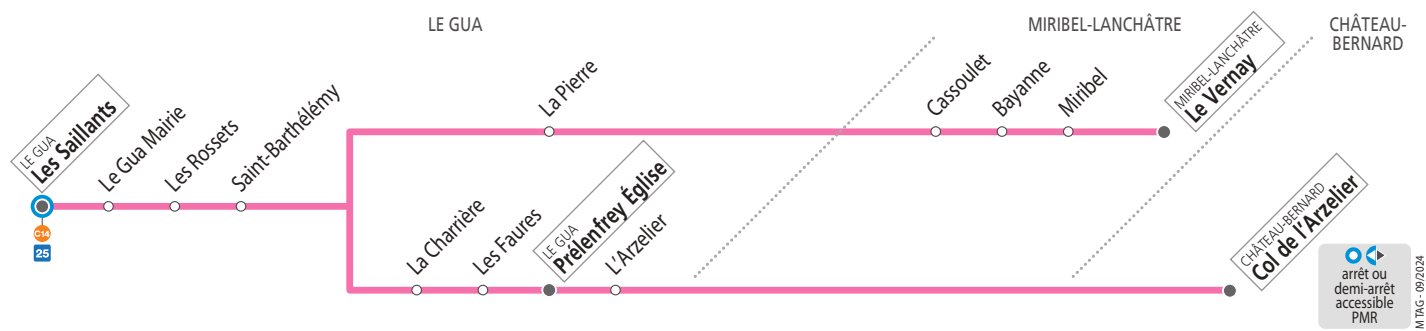

SEMAINE EN VACANCES SCOLAIRES – les horaires indiqués peuvent varier en fonction des aléas de la circulation

Col de l'Arzelier	08 16					16 07			
Prérenfrey Église	08 26	10 27	12 25	13 57	16 17	18 37			
Le Vernay	06 45 07 22	09 36	11 22	12 52	14 53	17 27			
Saint-Barthélémy	06 56 07 34	08 33 09 48	10 34 11 34	12 32 13 04	14 04 15 05	16 24 17 39	18 44		
Les Saillants	07 07 07 42	08 42 09 57	10 42 11 42	12 41 13 12	14 12 15 13	16 32 17 47	18 52		

SAMEDIS – les horaires indiqués peuvent varier en fonction des aléas de la circulation

Col de l'Arzelier	08 42					17 12			
Prérenfrey Église	08 52	11 07	15 50	17 22					
Le Vernay	08 01	10 17	12 15 13 45	16 45	18 48				
Saint-Barthélémy	08 13 08 59	10 29 11 14	12 27 13 57	15 57 16 57	17 29 19 00				
Les Saillants	08 22 09 07	10 37 11 22	12 36 14 05	16 05 17 05	17 37 19 08				

SEMAINE EN ÉTÉ ET À CERTAINES DATES – les horaires indiqués peuvent varier en fonction des aléas de la circulation

Col de l'Arzelier	08 16					16 07			
Prérenfrey Église	08 26	10 27	12 25	13 57	16 17	18 37			
Le Vernay	06 45 07 25	09 36	11 22	12 52	14 53	17 37			
Saint-Barthélémy	06 56 07 37	08 33 09 48	10 34 11 34	12 32 13 04	14 04 15 05	16 24 17 49	18 44		
Les Saillants	07 07 07 45	08 42 09 57	10 42 11 42	12 41 13 12	14 12 15 13	16 32 17 57	18 52		

NE CIRCULE PAS LES DIMANCHES ET JOURS FÉRIÉS

Voyager en groupe ?
Effectuez une demande d'autorisation préalable :
reso-m.fr/groupe

arrêt ou demi-arrêt accessible PMR
M TAG - 09/2024

Relais M Tabac Presse
1 rue de la Poste 38450 Le Gua
Arrêt Les Saillants

HORAIRES SUR RÉSERVATION
Réservation 24h/24, jusqu'à 2 heures avant votre déplacement

MaResa

- l'appli MaResa
- reso-m.fr/flexo
- 04 38 70 38 70

Télécharger dans l'App Store | Disponible sur Google Play

Faites signe au conducteur à l'approche du bus

reso-m.fr Toute l'information et toutes les solutions de mobilités.

04 38 70 38 70

mobilités-m.fr
Télécharger dans l'App Store | Disponible sur Google Play