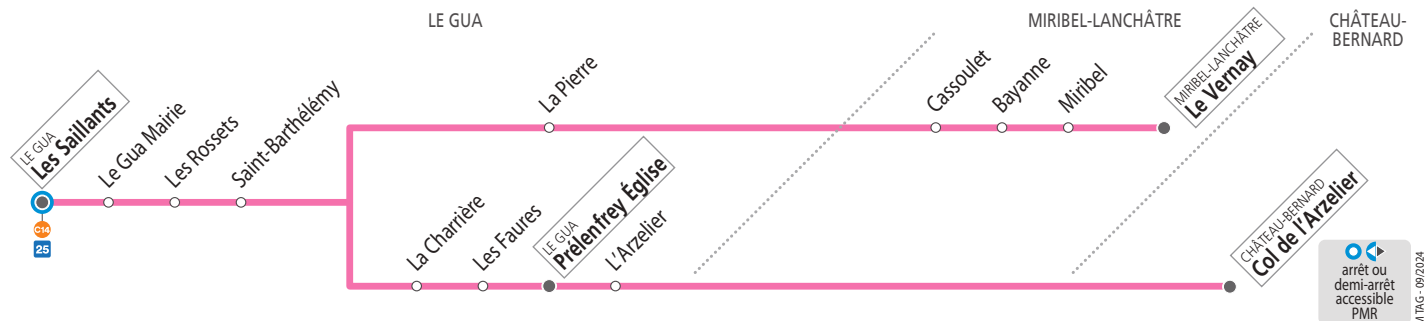

SAMEDIS – les horaires indiqués peuvent varier en fonction des aléas de la circulation

Les Saillants	09 27	09 57	11 29	13 05	14 05	15 04	16 05	18 04	18 28	20 04
Saint-Barthélémy	09 35	10 05	11 37	13 10	14 13	15 12	16 13	18 12	18 36	20 12
Le Vernay	10 17	13 22	14 25	16 25	18 48					
Prélénfrey Église	09 42	11 44	15 19	18 19	20 19					
Col de l'Arzelier	09 52	11 54	18 29							

SEMAINE EN ÉTÉ ET À CERTAINES DATES – les horaires indiqués peuvent varier en fonction des aléas de la circulation

Les Saillants	07 24	07 45	08 53	09 41	12 05	12 41	13 41	14 33	15 41	17 09	18 10	19 12
Saint-Barthélémy	07 32	07 53	09 01	09 49	12 13	12 46	13 49	14 41	15 49	17 17	18 18	19 20
Prélénfrey Église	08 00	09 56	12 20	13 56	15 56	18 25						
Col de l'Arzelier	10 06	16 06	18 35									
Le Vernay	07 44	09 13	12 58	14 53	17 29	19 32						

NE CIRCULE PAS LES DIMANCHES ET JOURS FÉRIÉS

Voyager en groupe ?
Effectuez une demande d'autorisation préalable : reso-m.fr/groupe

Relais M Tabac Presse
1 rue de la Poste 38450 Le Gua
Arrêt Les Saillants