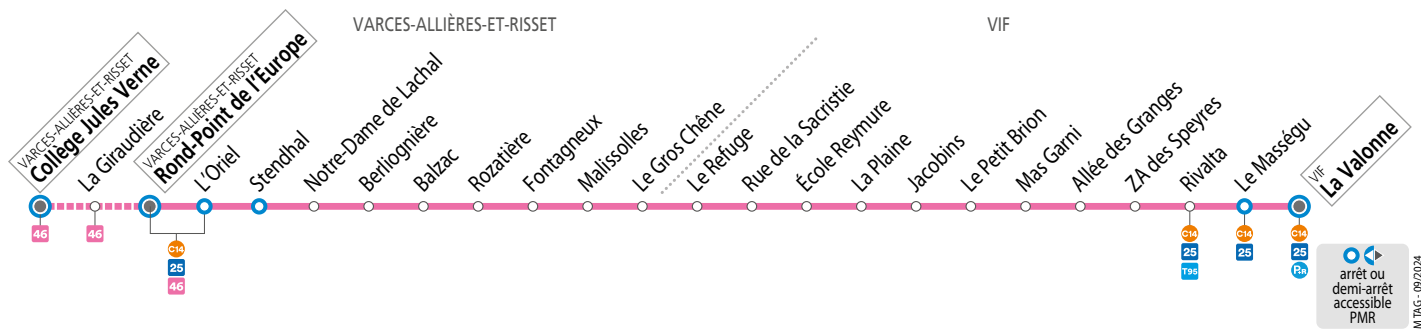

MERCREDIS les horaires indiqués peuvent varier en fonction des aléas de la circulation

Collège Jules Verne						12 10
Rond-Point de l'Europe	06 38	07 55	08 48	12 13	13 01	15 48 16 58 17 55
Fontagneux	06 46	08 03	08 56	12 21	13 09	15 56 17 06 18 03
Ecole Reymure	06 51	08 08	09 01	12 26	13 14	16 01 17 11 18 08
La Valonne	07 01	08 18	09 11	12 36	13 24	16 11 17 21 18 18

SEMAINE EN VACANCES SCOLAIRES – les horaires indiqués peuvent varier en fonction des aléas de la circulation

Rond-Point de l'Europe	06 50	07 41	11 41	15 55	17 15	18 05
Fontagneux	06 58	07 49	11 49	16 03	17 23	18 13
Ecole Reymure	07 03	07 54	11 54	16 08	17 28	18 17
La Valonne	07 13	08 04	12 04	16 18	17 38	18 28

SEMAINE EN ÉTÉ ET À CERTAINES DATES – les horaires indiqués peuvent varier en fonction des aléas de la circulation

Rond-Point de l'Europe	06 51	07 51	11 41	15 55	17 20	17 55
Fontagneux	06 59	07 59	11 49	16 03	17 28	18 03
Ecole Reymure	07 04	08 04	11 54	16 08	17 33	18 08
La Valonne	07 14	08 14	12 04	16 18	17 43	18 18

SAMEDIS ET À CERTAINES DATES – les horaires indiqués peuvent varier en fonction des aléas de la circulation

Rond-Point de l'Europe	09 10	11 10	12 47	14 47	16 47	18 47
Fontagneux	09 17	11 17	12 54	14 54	16 54	18 54
Ecole Reymure	09 22	11 22	12 59	14 59	16 59	18 59
La Valonne	09 29	11 29	13 06	15 06	17 06	19 06

NE CIRCULE PAS LES DIMANCHES ET JOURS FÉRIÉS

Voyager en groupe ?
Effectuez une demande d'autorisation préalable :
reso-m.fr/groupe

Tabac Presse
9 avenue Joliot Curie 38760 Varcès-Allières-et-Risset
Arrêt Stendhal

Tabac Presse
1 rue Champollion 38450 Vif
Arrêt Vif Mairie

HORAIRES SUR RÉSERVATION
Réservation 24h/24, jusqu'à 2 heures avant votre déplacement

MaResa

- l'appli MaResa
- reso-m.fr/flexo
- 04 38 70 38 70

Télécharger dans l'App Store | Disponible sur Google Play

Faites signe au conducteur à l'approche du bus

reso-m.fr Toute l'information et toutes les solutions de mobilités.

04 38 70 38 70

mobilités-m.fr
Télécharger dans l'App Store | Disponible sur Google Play