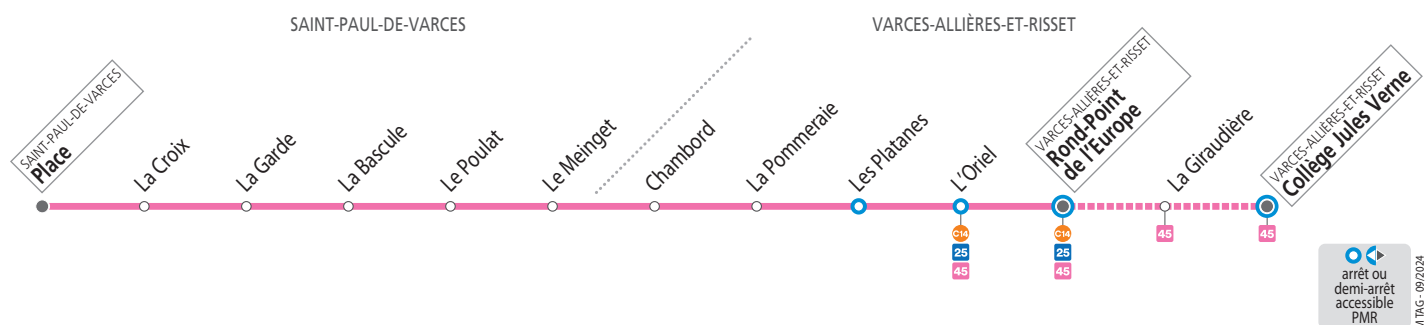

SEMAINE EN VACANCES SCOLAIRES ET EN ÉTÉ – les horaires indiqués peuvent varier en fonction des aléas de la circulation

Place	06 58	07 28	08 03	09 03	12 03	14 03	16 37	18 27
Le Meinget	07 03	07 33	08 08	09 08	12 08	14 08	16 42	18 32
Rond-Point de l'Europe	07 09	07 39	08 14	09 14	12 14	14 14	16 48	18 38

SEMAINE EN ÉTÉ ET À CERTAINES DATES – les horaires indiqués peuvent varier en fonction des aléas de la circulation

Place	06 53	07 33	08 12	09 03	12 03	14 03	16 47	18 22
Le Meinget	06 58	07 38	08 17	09 08	12 08	14 08	16 52	18 27
Rond-Point de l'Europe	07 04	07 44	08 23	09 14	12 14	14 14	16 58	18 33

SAMEDIS – les horaires indiqués peuvent varier en fonction des aléas de la circulation

Place	07 26	08 26	10 26	12 26	13 26	16 26	17 26
Le Meinget	07 31	08 31	10 31	12 31	13 31	16 31	17 31
Rond-Point de l'Europe	07 37	08 37	10 37	12 37	13 37	16 37	17 37

NE CIRCULE PAS LES DIMANCHES ET JOURS FÉRIÉS

Voyager en groupe ?
Effectuez une demande d'autorisation préalable : reso-m.fr/groupe

Alimentation générale
1662 route du Vercors
38760 Saint-Paul-de-Varces
Arrêt Le Poulat