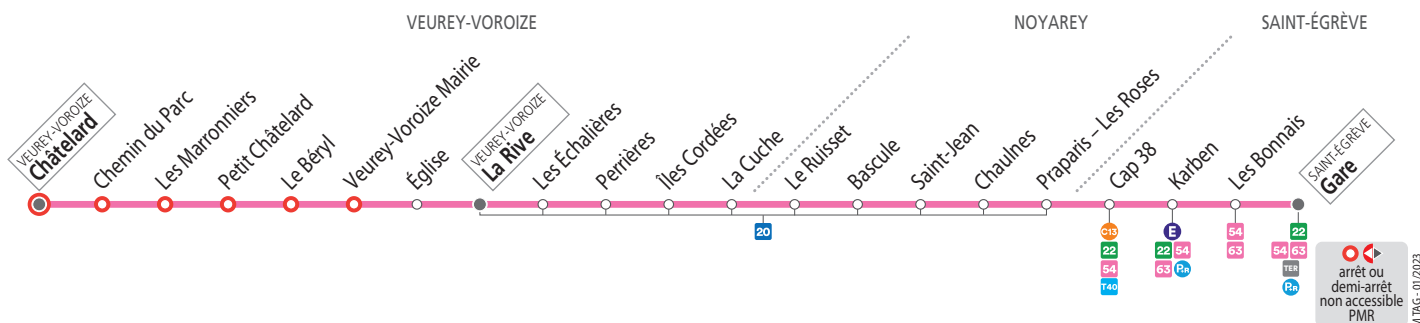

Le mercredi, circule sans réservation.

DU LUNDI AU SAMEDI EN VACANCES SCOLAIRES – les horaires indiqués peuvent varier en fonction des aléas de la circulation

Saint-Egrève Gare	06 43	08 20	09 50	12 30	15 10	16 25	17 37	18 45	
Karben	06 45	08 23	09 52	12 32	15 12	16 28	17 40	18 47	
Praparis - Les Roses	06 50	08 28	09 57	12 37	15 17	16 33	17 45	18 52	
Bascule	06 55	08 33	10 02	12 42	15 22	16 38	17 50	18 57	
Iles Cordées	06 57	08 35	10 04	12 44	15 24	16 40	17 52	18 59	
La Rive	06 59	08 37	10 06	12 46	15 26	16 42	17 54	19 01	
Veurey Mairie	07 01	08 39	10 08	12 48	15 28	16 44	17 56	19 03	
Châtelard	07 05	08 43	10 12	12 52	15 32	16 48	18 00	19 07	

SAMEDIS – les horaires indiqués peuvent varier en fonction des aléas de la circulation

Saint-Egrève Gare	06 45	08 15	10 15	12 45	14 45	16 15	17 45	18 45	
Karben	06 47	08 18	10 17	12 47	14 47	16 18	17 48	18 47	
Praparis - Les Roses	06 52	08 23	10 22	12 52	14 52	16 23	17 53	18 52	
Bascule	06 57	08 28	10 27	12 57	14 57	16 28	17 58	18 57	
Iles Cordées	06 59	08 30	10 29	12 59	14 59	16 30	18 00	18 59	
La Rive	07 01	08 32	10 31	13 01	15 01	16 32	18 02	19 01	
Veurey Mairie	07 03	08 34	10 33	13 03	15 03	16 34	18 04	19 03	
Châtelard	07 07	08 38	10 37	13 07	15 07	16 38	18 08	19 07	

NE CIRCULE PAS LES DIMANCHES ET JOURS FÉRIÉS

Voyager en groupe ?
Effectuez une demande d'autorisation préalable : reso-m.fr/groupe

Alimentation générale
6 place Victor Jat 38360 Noyarey
Arrêt Le Ruisset

Tabac Presse
8 rue de la Gare CC La Pinéa 38120 Saint-Egrève
Arrêt Saint-Egrève Gare

HORAIRES SUR RÉSERVATION
Réservation 24h/24, jusqu'à 2 heures avant votre déplacement

MaResa

- l'appli MaResa
- reso-m.fr/flexo
- 04 38 70 38 70

Télécharger dans l'App Store | Disponible sur Google Play

Faites signe au conducteur à l'approche du bus

reso-m.fr Toute l'information et toutes les solutions de mobilités.

04 38 70 38 70

mobilités-m.fr
Télécharger dans l'App Store | Disponible sur Google Play