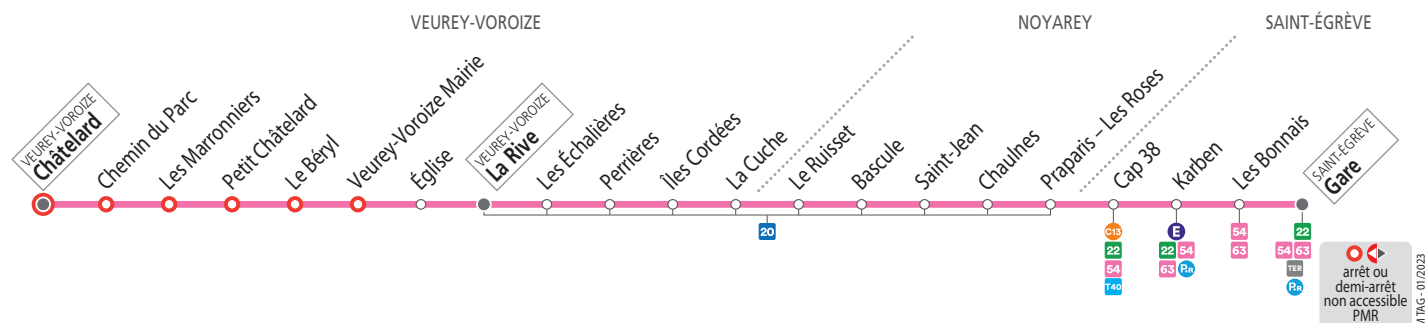

DU LUNDI AU SAMEDI EN VACANCES SCOLAIRES – les horaires indiqués peuvent varier en fonction des aléas de la circulation

Châtellard	07 20	08 35	10 05	11 20	12 45	15 48	17 03	18 00
Veurey Mairie	07 24	08 39	10 09	11 24	12 49	15 52	17 07	18 04
La Rive	07 26	08 41	10 11	11 26	12 51	15 54	17 09	18 06
Iles Cordées	07 28	08 43	10 13	11 28	12 53	15 56	17 11	18 08
Bascule	07 30	08 45	10 15	11 30	12 55	15 58	17 13	18 10
Praparis - Les Roses	07 34	08 49	10 19	11 34	12 59	16 02	17 17	18 14
Karben	07 40	08 55	10 25	11 40	13 05	16 08	17 23	18 20
Saint-Egrève Gare	07 43	08 58	10 27	11 42	13 07	16 10	17 26	18 23

SAMEDIS – les horaires indiqués peuvent varier en fonction des aléas de la circulation

Châtellard	07 38	08 38	09 38	10 38	12 38	16 08	17 08	18 08
Veurey Mairie	07 42	08 42	09 42	10 42	12 42	16 12	17 12	18 12
La Rive	07 44	08 44	09 44	10 44	12 44	16 14	17 14	18 14
Iles Cordées	07 46	08 46	09 46	10 46	12 46	16 16	17 16	18 16
Bascule	07 48	08 48	09 48	10 48	12 48	16 18	17 18	18 18
Praparis - Les Roses	07 52	08 52	09 52	10 52	12 52	16 22	17 22	18 22
Karben	07 58	08 58	09 58	10 58	12 58	16 28	17 28	18 28
Saint-Egrève Gare	08 01	09 01	10 00	11 00	13 00	16 31	17 31	18 31

NE CIRCULE PAS LES DIMANCHES ET JOURS FÉRIÉS

Voyager en groupe ?
Effectuez une demande d'autorisation préalable : reso-m.fr/groupe

Alimentation générale
6 place Victor Jat 38360 Noyarey
Arrêt Le Ruisset

Tabac Presse
8 rue de la Gare CC La Pinéa 38120 Saint-Egrève
Arrêt Saint-Egrève Gare

HORAIRES SUR RÉSERVATION
Réservation 24h/24, jusqu'à 2 heures avant votre déplacement

MaResa

- l'appli MaResa
- reso-m.fr/flexo
- 04 38 70 38 70

Faites signe au conducteur à l'approche du bus

reso-m.fr
Toute l'information et toutes les solutions de mobilités.

04 38 70 38 70

mobilités-m.fr
Téléchargez dans l'App Store ou sur Google Play