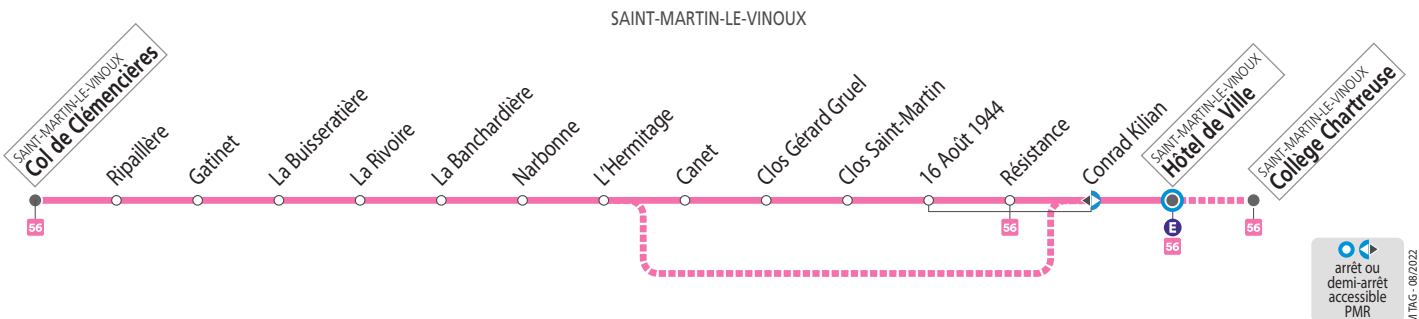

SEMAINE, SAUF MERCREDIS

les horaires indiqués peuvent varier en fonction des aléas de la circulation

Col de Clémencières	06 50	07 15	08 15	10 15	13 00	17 20
Ripaillère	06 53	07 18	08 18	10 18	13 03	17 23
L'Hermitage	07 00	07 25	08 25	10 25	13 10	17 30
16 août 1944	07 06	07 31	08 31	10 31	13 16	
St-M.-le-Vinoux Hôtel de Ville	07 10	07 35	08 35	10 35	13 20	17 34
Collège Chartreuse	07 40	08 40	10 40	13 25		

MERCREDIS

les horaires indiqués peuvent varier en fonction des aléas de la circulation

Col de Clémencières	06 50	07 15	08 15	10 15	13 00	17 20
Ripaillère	06 53	07 18	08 18	10 18	13 03	17 23
L'Hermitage	07 00	07 25	08 25	10 25	13 10	17 30
16 août 1944	07 06	07 31	08 31	10 31	13 16	
St-M.-le-Vinoux Hôtel de Ville	07 10	07 35	08 35	10 35	13 20	17 34
Collège Chartreuse	07 40	08 40				

SAMEDIS, SEMAINE EN VACANCES SCOLAIRES ET EN ÉTÉ

les horaires indiqués peuvent varier en fonction des aléas de la circulation

Col de Clémencières	07 15	08 15	13 00
Ripaillère	07 18	08 18	13 03
L'Hermitage	07 25	08 25	13 10
16 août 1944	07 31	08 31	13 16
St-M.-le-Vinoux Hôtel de Ville	07 35	08 35	13 20

NE CIRCULE PAS LES DIMANCHES ET JOURS FÉRIÉS

Voyager en groupe ?
Effectuez une demande d'autorisation préalable : reso-m.fr/groupe

arrêt ou demi-arrêt accessible PMR

Relais M
Tabac Presse
61 avenue Maréchal Leclerc CC Belle Croix
38950 Saint-Martin-le-Vinoux
Arrêt Horloge (ligne E)