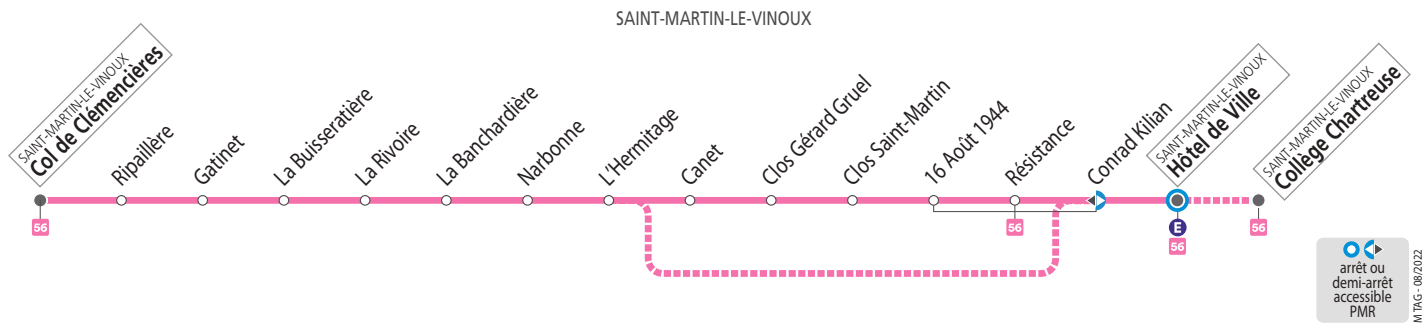

SEMAINE, SAUF MERCREDIS

les horaires indiqués peuvent varier en fonction des aléas de la circulation

Collège Chartreuse												16 45
St-M.-le-Vinoux Hôtel de Ville	07 50	11 35	12 20	15 45	16 50	17 40	18 40					
16 août 1944		11 39	12 24	15 49	16 54	17 44	18 44					
L'Hermitage	07 54	11 45	12 30	15 55	17 00	17 50	18 50					
Ripaillère	08 01	11 52	12 37	16 02	17 07	17 57	18 57					
Col de Clémencières	08 04	11 55	12 40	16 05	17 10	18 00	19 00					

MERCREDIS

les horaires indiqués peuvent varier en fonction des aléas de la circulation

Collège Chartreuse												12 15
St-M.-le-Vinoux Hôtel de Ville	07 50	11 35	12 20	16 50	17 40	18 40						
16 août 1944		11 39	12 24	16 54	17 44	18 44						
L'Hermitage	07 54	11 45	12 30	17 00	17 50	18 50						
Ripaillère	08 01	11 52	12 37	17 07	17 57	18 57						
Col de Clémencières	08 04	11 55	12 40	17 10	18 00	19 00						

SAMEDIS, SEMAINE EN VACANCES SCOLAIRES ET EN ÉTÉ

les horaires indiqués peuvent varier en fonction des aléas de la circulation

St-M.-le-Vinoux Hôtel de Ville	07 50	12 20	16 50	17 40	18 40
16 août 1944	07 54	12 24	16 54	17 44	18 44
L'Hermitage	08 00	12 30	17 00	17 50	18 50
Ripaillère	08 07	12 37	17 07	17 57	18 57
Col de Clémencières	08 10	12 40	17 10	18 00	19 00

NE CIRCULE PAS LES DIMANCHES ET JOURS FÉRIÉS

Voyager en groupe ?
Effectuez une demande d'autorisation préalable : reso-m.fr/groupe

Relais M
Tabac Presse
61 avenue Maréchal Leclerc CC Belle Croix
38950 Saint-Martin-le-Vinoux
Arrêt Horloge (ligne E)

HORAIRES SUR RÉSERVATION
Réservation 24h/24, jusqu'à 2 heures avant votre déplacement

MaResa

- l'appli MaResa
- reso-m.fr/flexo
- 04 38 70 38 70

Disponible sur l'App Store et Google Play

Faites signe au conducteur à l'approche du bus

reso-m.fr
Toute l'information et toutes les solutions de mobilités.

04 38 70 38 70

mobilités-m.fr
Disponible sur l'App Store et Google Play