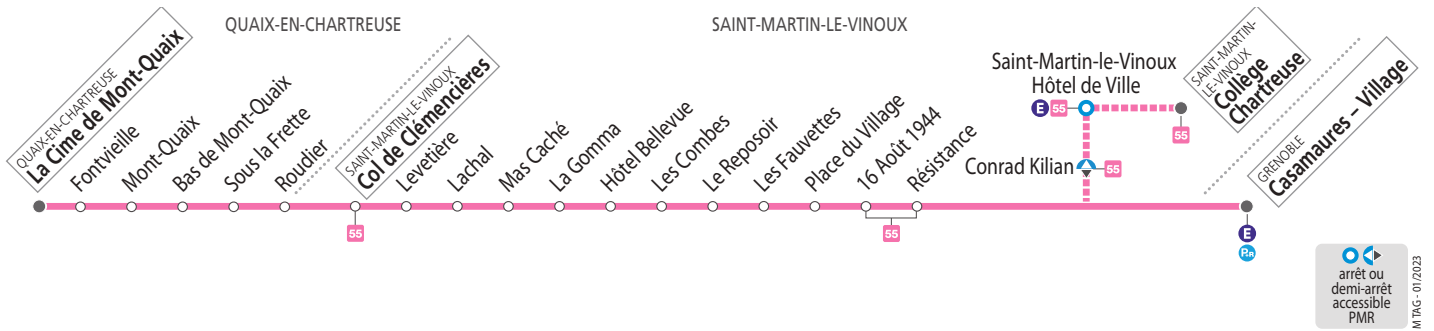

### MERCREDIS

les horaires indiqués peuvent varier en fonction des aléas de la circulation

	13 50	17 05
La Cime de Mont-Quaix		
Col de Clémencières	07 20 08 20	12 35 14 00 17 15
Levetière	07 23 08 23	12 38 14 03 17 18
Place du Village	07 36 08 36	12 51 14 16 17 31
St-M.-le-Vinoux Hôtel de Ville	07 40 08 40	
Collège Chartreuse	07 45 08 45	
Casamaures - Village	12 56 14 21	17 36

### SEMAINE EN VACANCES SCOLAIRES

les horaires indiqués peuvent varier en fonction des aléas de la circulation

	08 10	12 25	13 50
La Cime de Mont-Quaix			
Col de Clémencières	07 20 08 20	12 35 14 00	
Levetière	07 23 08 23	12 38 14 03	
Place du Village	07 36 08 36	12 51 14 16	
Casamaures - Village	07 41 08 41	12 56 14 21	

### SAMEDIS ET SEMAINE EN ÉTÉ

les horaires indiqués peuvent varier en fonction des aléas de la circulation

	07 10	08 10	12 25	13 50
La Cime de Mont-Quaix				
Col de Clémencières	07 20 08 20	12 35 14 00		
Levetière	07 23 08 23	12 38 14 03		
Place du Village	07 36 08 36	12 51 14 16		
Casamaures - Village	07 41 08 41	12 56 14 21		

**Voyager en groupe ?**  
Effectuez une demande d'autorisation préalable : [reso-m.fr/groupe](https://reso-m.fr/groupe)

arrêt ou demi-arrêt accessible PMR

**Tabac Presse**  
61 avenue Maréchal Leclerc CC Belle Croix  
38950 Saint-Martin-le-Vinoux  
Arrêt Horloge (ligne 56)