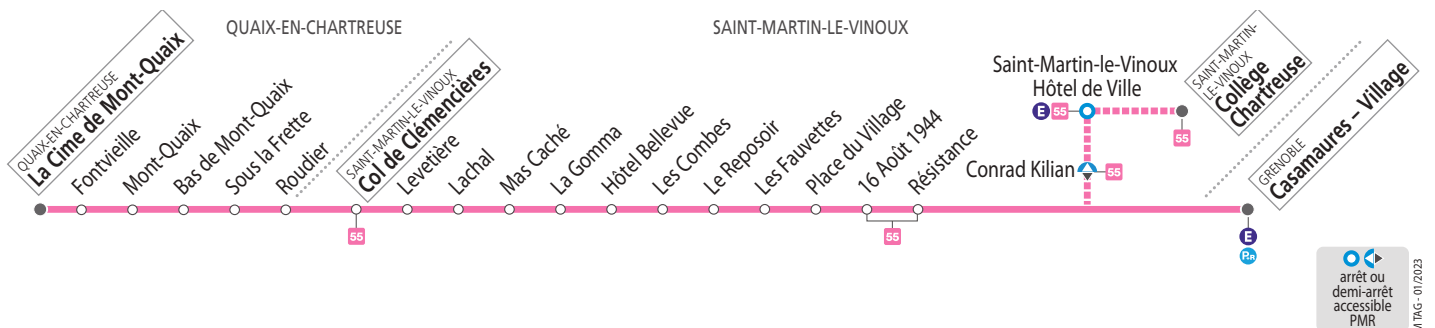

### MERCREDIS

les horaires indiqués peuvent varier en fonction des aléas de la circulation

Collège Chartreuse	07 45	12 10
St-M.-le-Vinoux Hôtel de Ville	07 50	12 15
<b>Casamaures - Village</b>		<b>15 40</b>
Place du Village	07 54	12 19
Levetière	08 07	12 32
<b>Col de Clémencières</b>	<b>08 10</b>	<b>12 35</b>
<b>La Cime de Mont-Quaix</b>	<b>16 11</b>	<b>17 21</b>

### SEMAINE EN VACANCES SCOLAIRES

les horaires indiqués peuvent varier en fonction des aléas de la circulation

<b>Casamaures - Village</b>	<b>07 45</b>	<b>12 15</b>	<b>16 50</b>	<b>17 40</b>	<b>18 40</b>
Place du Village	07 50	12 20	16 55	17 45	18 45
Levetière	08 03	12 33	17 08	17 58	18 58
<b>Col de Clémencières</b>	<b>08 06</b>	<b>12 36</b>	<b>17 11</b>	<b>18 01</b>	<b>19 01</b>
<b>La Cime de Mont-Quaix</b>	<b>08 16</b>	<b>12 46</b>		<b>18 11</b>	<b>19 11</b>

### SAMEDIS ET SEMAINE EN ÉTÉ

les horaires indiqués peuvent varier en fonction des aléas de la circulation

<b>Casamaures - Village</b>	<b>07 45</b>	<b>12 15</b>	<b>16 50</b>	<b>17 40</b>	<b>18 40</b>
Place du Village	07 50	12 20	16 55	17 45	18 45
Levetière	08 03	12 33	17 08	17 58	18 58
<b>Col de Clémencières</b>	<b>08 06</b>	<b>12 36</b>	<b>17 11</b>	<b>18 01</b>	<b>19 01</b>
<b>La Cime de Mont-Quaix</b>	<b>08 16</b>	<b>12 46</b>	<b>17 21</b>	<b>18 11</b>	<b>19 11</b>

### NE CIRCULE PAS LES DIMANCHES ET JOURS FÉRIÉS

**Voyager en groupe ?**  
Effectuez une demande  
d'autorisation préalable :  
[reso-m.fr/groupe](https://reso-m.fr/groupe)

**Tabac Presse**  
61 avenue Maréchal Leclerc CC Belle Croix  
38950 Saint-Martin-le-Vinoux  
Arrêt Horloge (ligne E)