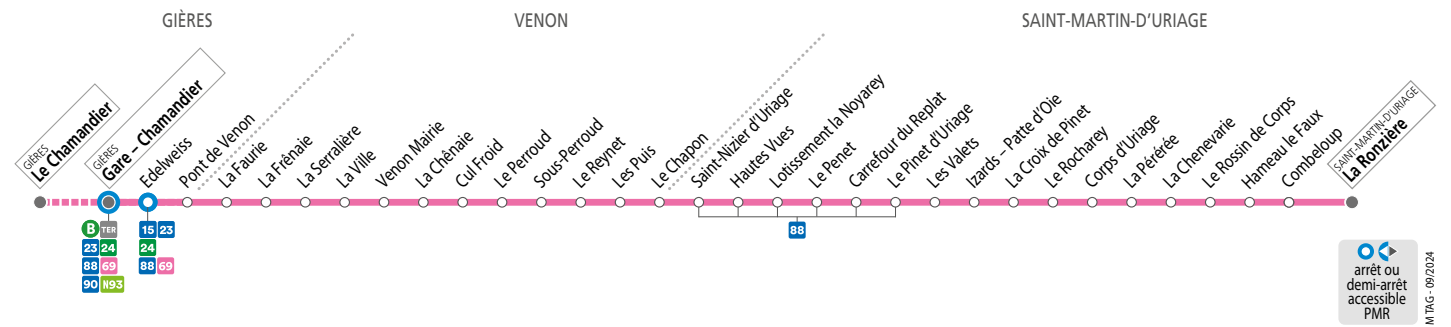

SEMAINE EN VACANCES SCOLAIRES – les horaires indiqués peuvent varier en fonction des aléas de la circulation

Gières Gare Université	07 50	08 50	11 10	12 15	14 30	16 20	17 43	19 05	19 50
Edelweiss	07 51	08 51	11 11	12 16	14 31	16 21	17 44	19 06	19 51
La Faurie	07 55	08 55	11 15	12 20	14 35	16 27	17 50	19 12	19 55
Venon Mairie	07 59	08 59	11 19	12 24	14 39	16 31	17 54	19 16	19 59
Le Chapon	08 06	09 06	11 26	12 31	14 46	16 39	18 02	19 24	20 06
Saint Nizier d'Uriage	11 29	12 34	14 49	16 44	18 07	19 29	20 09		
Hautes Vues	11 30	12 35	14 50	16 45	18 08	19 30	20 10		
Le Pinet d'Uriage	11 33	12 38	14 53	16 50	18 13	19 35	20 13		
Corps d'Uriage	11 39	12 44	14 59	17 00	18 23	19 45	20 19		
La Ronzière	11 45	12 50	15 05	17 09	18 32	19 54	20 25		

SAMEDIS – les horaires indiqués peuvent varier en fonction des aléas de la circulation

Gières Gare Université	08 45	09 45	10 45	11 45	12 45	13 45	14 45	15 45	16 45	17 45	18 45	19 45
Edelweiss	08 46	09 46	10 46	11 46	12 46	13 46	14 46	15 46	16 46	17 46	18 46	19 46
La Faurie	08 50	09 50	10 50	11 50	12 50	13 50	14 50	15 50	16 50	17 50	18 50	19 50
Venon Mairie	08 54	09 54	10 54	11 54	12 54	13 54	14 54	15 54	16 54	17 54	18 54	19 54
Le Chapon	09 01	10 01	11 01	12 01	13 01	14 01	15 01	16 01	17 01	18 01	19 01	20 01

NE CIRCULE PAS LES DIMANCHES ET JOURS FÉRIÉS

VÉLOS ADMIS
sous réserve de places disponibles et uniquement pour les trajets signalés par un pictogramme.

Voyager en groupe ?
Effectuez une demande d'autorisation préalable : reso-m.fr/groupe

Tabac Presse
23 Grande Rue 38610 Gières
Arrêt Edelweiss

HORAIRES SUR RÉSERVATION
Réservation 24h/24, jusqu'à 2 heures avant votre déplacement

MaResa

- l'appli MaResa
- reso-m.fr/flexo
- 04 38 70 38 70

Téléchargez dans l'App Store | Disponible sur Google Play

Faites signe au conducteur à l'approche du bus

reso-m.fr
Toute l'information et toutes les solutions de mobilités.

04 38 70 38 70

mobilités-m.fr
Téléchargez dans l'App Store | Disponible sur Google Play