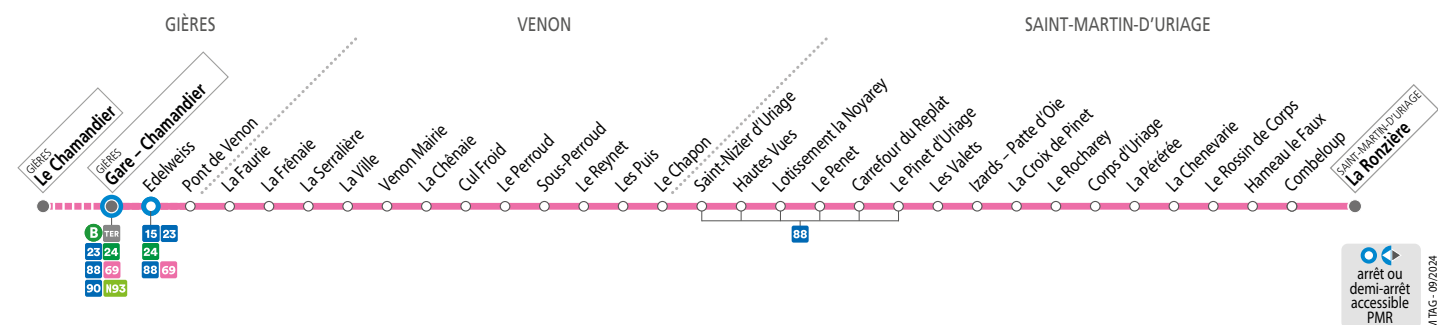

Correspondance avec navette en direction du collège Le Chamandier et avec Sacado 143 (SMH02-08) en direction de Pablo Neruda.

SEMAINE EN VACANCES SCOLAIRES – les horaires indiqués peuvent varier en fonction des aléas de la circulation

	Hautes Vues	Le Pinet d'Uriage	Corps d'Uriage	La Ronzière	Saint Nizier d'Uriage	Le Chapon	Venon Mairie	La Faurie	Edelweiss	Gières Gare Université
06:48	08:00	09:50	11:30	13:26	16:45	18:08	19:30			
06:53	08:05	09:53	11:33	13:29	16:50	18:13	19:35			
07:03	08:15	09:59	11:39	13:35	17:00	18:23	19:45			
07:12	08:24	10:05	11:45	13:41	17:09	18:32	19:54			
07:14	08:26	10:06	11:46	13:42	17:11	18:34	19:56			
06:47	07:19	08:31	10:09	11:49	12:36	13:45	17:16	18:39	20:01	
06:53	07:27	08:39	10:15	11:55	12:42	13:51	17:24	18:47	20:09	
06:57	07:32	08:44	10:19	11:59	12:46	13:55	17:29	18:52	20:14	
07:01	07:37	08:49	10:23	12:03	12:50	13:59	17:34	18:57	20:19	
07:02	07:39	08:51	10:24	12:04	12:51	14:00	17:36	18:59	20:21	

SAMEDIS – les horaires indiqués peuvent varier en fonction des aléas de la circulation

	Le Chapon	Venon Mairie	La Faurie	Edelweiss	Gières Gare Université			
06:47	07:23	08:15	09:10	10:10	11:40	12:45	13:45	17:20
06:53	07:29	08:21	09:16	10:16	11:46	12:51	13:51	17:26
06:57	07:33	08:25	09:20	10:20	11:50	12:55	13:55	17:30
07:01	07:37	08:29	09:24	10:24	11:54	12:59	13:59	17:34
07:02	07:38	08:30	09:25	10:25	11:55	13:00	14:00	17:35

NE CIRCULE PAS LES DIMANCHES ET JOURS FÉRIÉS

VÉLOS ADMIS
sous réserve de places disponibles et uniquement pour les trajets signalés par un pictogramme.

Voyager en groupe ?
Effectuez une demande d'autorisation préalable : reso-m.fr/groupe

Relais **Tabac Presse**
23 Grande Rue 38610 Gières
Arrêt Edelweiss

HORAIRES SUR RÉSERVATION
Réservation 24h/24, jusqu'à 2 heures avant votre déplacement

MaResa
• l'appli MaResa
• reso-m.fr/flexo
• 04 38 70 38 70

Télécharger dans l'App Store | Disponible sur Google Play