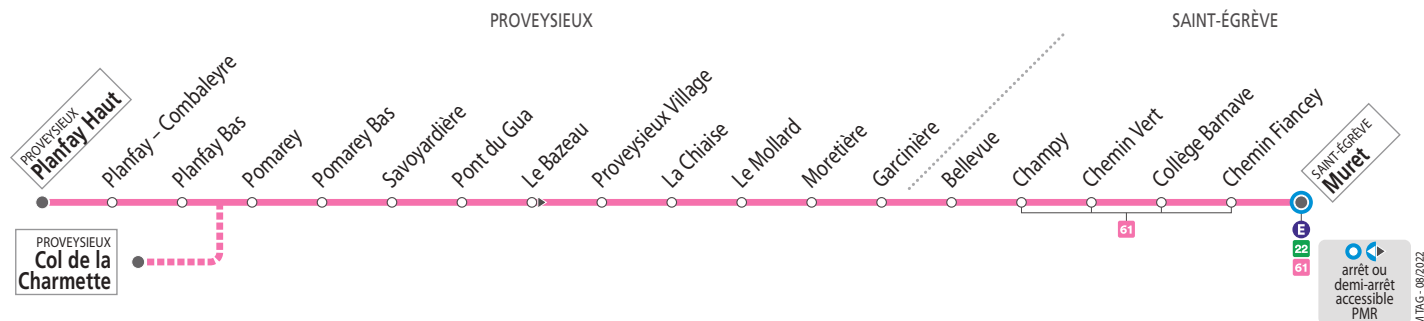

SAMEDIS ET SEMAINE EN VACANCES SCOLAIRES

les horaires indiqués peuvent varier en fonction des aléas de la circulation

Planfay Haut	07 05 08 05 13 05 16 35
Pomarey	07 10 08 10 13 10 16 40
Pont du Gua	07 13 08 13 13 13 16 43
Proveysieux Village	07 17 08 17 13 17 16 47
Garcinière	07 20 08 20 13 20 16 50
Bellevue	07 22 08 22 13 22 16 52
Collège Barnave	07 27 08 27 13 27 16 57
Muret	07 30 08 30 13 30 17 00

● Ne circule pas le samedi.

DU LUNDI AU SAMEDI EN ÉTÉ (DU 7 JUILLET AU 29 AOÛT 2025)

les horaires indiqués peuvent varier en fonction des aléas de la circulation

Planfay Haut	07 05 08 05 13 05
Col de la Charmette	16 25
Pomarey	07 10 08 10 13 10 16 40
Pont du Gua	07 13 08 13 13 13 16 43
Proveysieux Village	07 17 08 17 13 17 16 47
Garcinière	07 20 08 20 13 20 16 50
Bellevue	07 22 08 22 13 22 16 52
Collège Barnave	07 27 08 27 13 27 16 57
Muret	07 30 08 30 13 30 17 00

● Ne circule pas le samedi.

NE CIRCULE PAS LES DIMANCHES ET JOURS FÉRIÉS

Voyager en groupe ?
Effectuez une demande d'autorisation préalable : reso-m.fr/groupe

Tabac Presse
3 route de Grenoble 38120 Saint-Égrève
Arrêt Muret