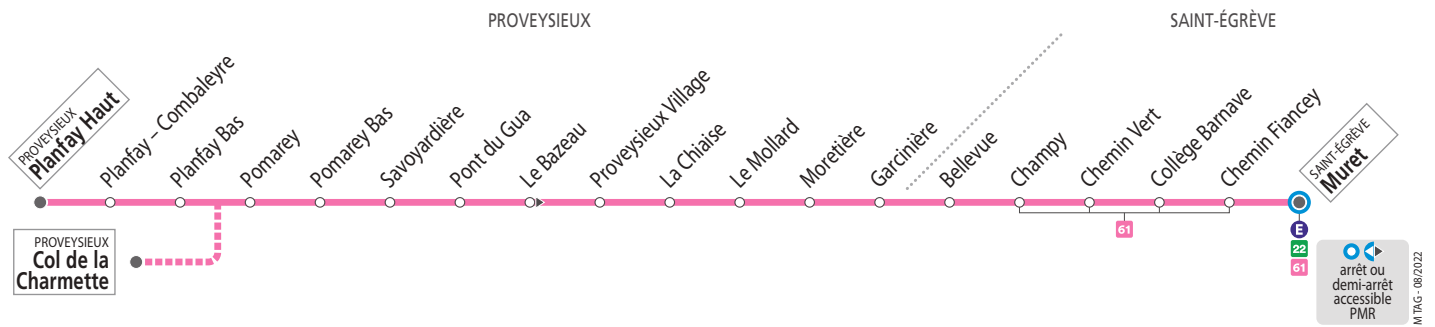

MERCREDIS

les horaires indiqués peuvent varier en fonction des aléas de la circulation

Muret	07 45	11 13	12 07	13 00	15 30	17 13	18 50
Collège Barnave	07 48	11 16	12 10	13 03	15 33	17 16	18 53
Bellevue	07 53	11 21	12 15	13 08	15 38	17 21	18 58
Garcinière	07 55	11 23	12 17	13 10	15 40	17 23	19 00
Proveysieux Village	07 59	11 27	12 21	13 14	15 44	17 27	19 04
Pont du Gua	08 03	11 31	12 25	13 18	15 48	17 31	19 08
Pomarey	08 06	11 34	12 28	13 21	15 51	17 34	19 11
Planfay Haut	08 11	11 39	12 33	13 26	15 56	17 39	19 16

SAMEDIS ET SEMAINE EN VACANCES SCOLAIRES

les horaires indiqués peuvent varier en fonction des aléas de la circulation

Muret	09 15	12 05	16 05	17 15	18 45
Collège Barnave	09 18	12 08	16 08	17 18	18 48
Bellevue	09 23	12 13	16 13	17 23	18 53
Garcinière	09 25	12 15	16 15	17 25	18 55
Proveysieux Village	09 29	12 19	16 19	17 29	18 59
Pont du Gua	09 33	12 23	16 23	17 33	19 03
Pomarey	09 36	12 26	16 26	17 36	19 06
Planfay Haut	09 41	12 31	16 31	17 41	19 11

DU LUNDI AU SAMEDI EN ÉTÉ (DU 7 JUILLET AU 29 AOÛT 2025)

les horaires indiqués peuvent varier en fonction des aléas de la circulation

Muret	09 15	12 05	16 05	17 15	18 45
Collège Barnave	09 18	12 08	16 08	17 18	18 48
Bellevue	09 23	12 13	16 13	17 23	18 53
Garcinière	09 25	12 15	16 15	17 25	18 55
Proveysieux Village	09 29	12 19	16 19	17 29	18 59
Pont du Gua	09 33	12 23	16 23	17 33	19 03
Pomarey	09 36	12 26	16 26	17 36	19 06
Planfay Haut		12 31	16 31	17 41	19 11
Col de la Charmette		09 51			

NE CIRCULE PAS LES DIMANCHES ET JOURS FÉRIÉS

Voyager en groupe ?
Effectuez une demande d'autorisation préalable :
reso-m.fr/groupe

Relais M Tabac Presse
3 route de Grenoble 38120 Saint-Égrève
Arrêt Muret