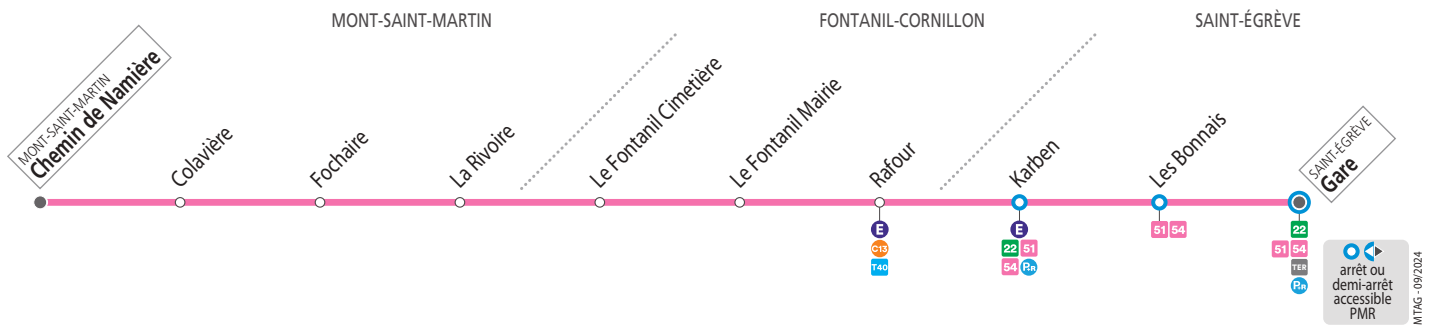

DIRECTION SAINT-ÉGRÈVE GARE

DU LUNDI AU SAMEDI, SAUF MARDIS
les horaires indiqués peuvent varier en fonction des aléas de la circulation

Chemin de Namière	07 10 08 00
Fochaire	07 11 08 01
Le Fontanil Mairie	07 21 08 11
Karben	07 28 08 18
Saint-Égrève Gare	07 31 08 21

MARDIS
les horaires indiqués peuvent varier en fonction des aléas de la circulation

Chemin de Namière	07 10 08 00 12 50
Fochaire	07 11 08 01 12 51
Le Fontanil Mairie	07 21 08 11 13 01
Karben	07 28 08 18 13 08
Saint-Égrève Gare	07 31 08 21 13 11

DIRECTION MONT-SAINT-MARTIN CHEMIN DE NAMIÈRE

DU LUNDI AU SAMEDI
les horaires indiqués peuvent varier en fonction des aléas de la circulation

Saint-Égrève Gare	17 00 18 45
Karben	17 02 18 47
Le Fontanil Mairie	17 09 18 54
Fochaire	17 19 19 04
Chemin de Namière	17 20 19 05

NE CIRCULE PAS LES DIMANCHES ET JOURS FÉRIÉS

Voyager en groupe ?
Effectuez une demande d'autorisation préalable : reso-m.fr/groupe

Tabac Presse
5 place de la Fontaine 38120 Fontanil-Cornillon
Arrêt Le Fontanil Mairie