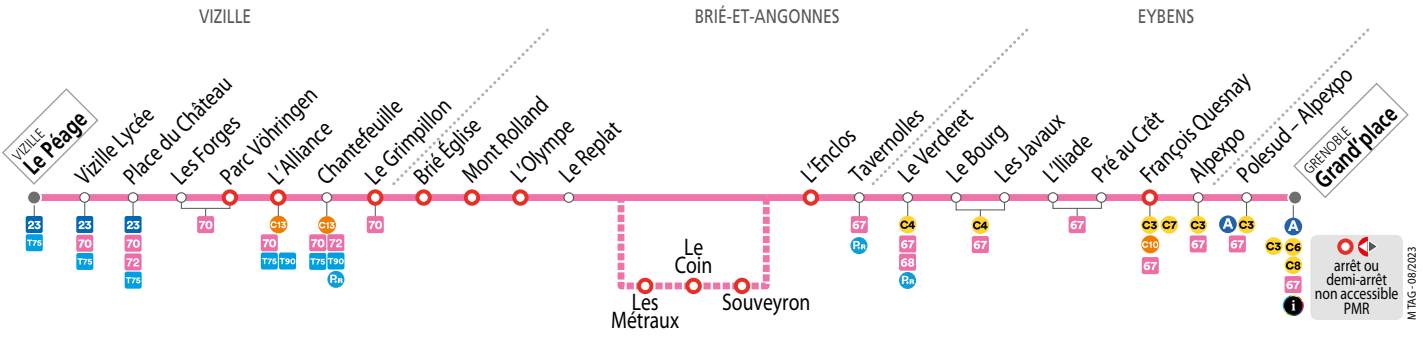

SAMEDIS – les horaires indiqués peuvent varier en fonction des aléas de la circulation

Le Péage	07 50 09 50 11 50 13 50 14 50 16 50 17 50
Vizille Lycée	07 52 09 52 11 52 13 52 14 52 16 52 17 52
Les Forges	07 56 09 56 11 56 13 56 14 56 16 56 17 56
Chantefeuille	08 00 10 00 12 00 14 00 15 00 17 00 18 00
Brié Eglise	08 05 10 05 12 05 14 05 15 05 17 05 18 05
Mont Rolland	08 06 10 06 12 06 14 06 15 06 17 06 18 06
Le Replat	08 08 10 08 12 08 14 08 15 08 17 08 18 08
Le Coin	08 09 10 09 12 09 14 09 15 09 17 09 18 09
L'enclos	08 12 10 12 12 12 14 12 15 12 17 12 18 12
Tavernolles	08 13 10 13 12 13 14 13 15 13 17 13 18 13
Le Bourg	08 18 10 18 12 18 14 18 15 18 17 18 18 18
L'Iliade	08 21 10 21 12 21 14 21 15 21 17 21 18 21
Polesud - Alpeexpo	08 26 10 26 12 26 14 26 15 26 17 26 18 26
Grand'place	08 28 10 28 12 28 14 28 15 28 17 28 18 28

NE CIRCULE PAS LES DIMANCHES ET JOURS FÉRIÉS

VÉLOS ADMIS
sous réserve de place disponible
sauf horaires sur réservation

Voyager en groupe ?
Effectuez une demande d'autorisation préalable :
reso-m.fr/groupe

- **Tabac du Château**
  49 avenue Jean Jaurès 38220 Vizille
  Arrêt Place du Château
- **Tabac Presse**
  54 route des Angonnes Les Hauts du Moulin
  38320 Brié-et-Angonnes
  Arrêt Tavernolles

HORAIRES SUR RÉSERVATION
Réservation 24h/24, jusqu'à 2 heures avant votre déplacement

MaResa

- l'appli MaResa
- reso-m.fr/flexo
- 04 38 70 38 70

Téléchargez dans l'App Store | Disponible sur Google Play