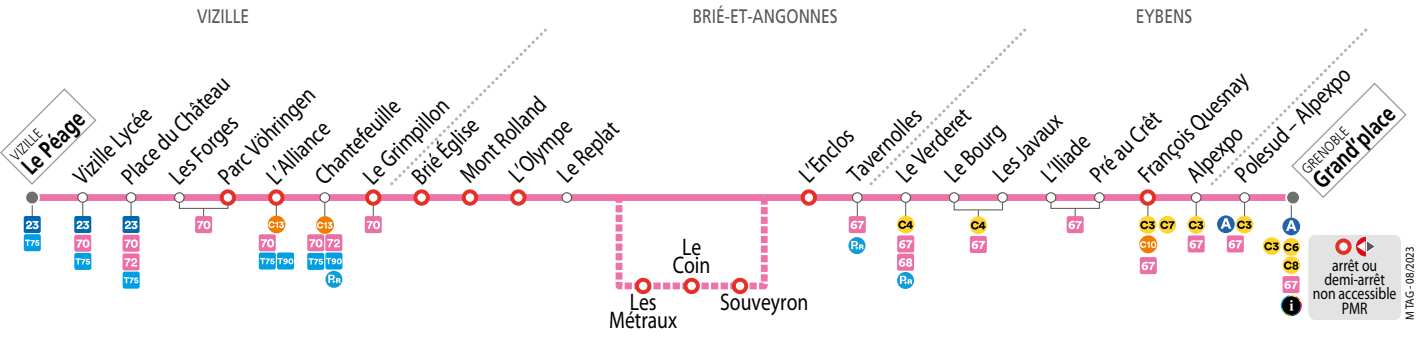

SAMEDIS – les horaires indiqués peuvent varier en fonction des aléas de la circulation

Grand'place	10 00	12 30	14 30	16 30	17 30	18 30
Polesud - Alpexpo	10 01	12 31	14 31	16 31	17 31	18 31
L'Illiade	10 07	12 37	14 37	16 37	17 37	18 37
Le Bourg	10 09	12 39	14 39	16 39	17 39	18 39
Tavernolles	10 14	12 44	14 44	16 44	17 44	18 44
L'enclos	10 15	12 45	14 45	16 45	17 45	18 45
Le Coin	10 16	12 46	14 46	16 46	17 46	18 46
Le Replat	10 19	12 49	14 49	16 49	17 49	18 49
Mont Rolland	10 21	12 51	14 51	16 51	17 51	18 51
Brié Eglise	10 22	12 52	14 52	16 52	17 52	18 52
Chantefeuille	10 27	12 57	14 57	16 57	17 57	18 57
Les Forges	10 30	13 00	15 00	17 00	18 00	19 00
Vizille Lycée	10 34	13 04	15 04	17 04	18 04	19 04
Le Péage	10 36	13 06	15 06	17 06	18 06	19 06

NE CIRCULE PAS LES DIMANCHES ET JOURS FÉRIÉS

VÉLOS ADMIS
sous réserve de place disponible
sauf horaires sur réservation

Voyager en groupe ?
Effectuez une demande d'autorisation préalable :
reso-m.fr/groupe

Tabac du Château
49 avenue Jean Jaurès 38220 Vizille
Arrêt Place du Château

Tabac Presse
54 route des Angonnes Les Hauts du Moulin
38320 Brié-et-Angonnes
Arrêt Tavernolles

HORAIRES SUR RÉSERVATION
Réservation 24h/24, jusqu'à 2 heures avant votre déplacement

MaResa

- l'appli MaResa
- reso-m.fr/flexo
- 04 38 70 38 70

Disponibles sur l'App Store et Google Play

Faites signe au conducteur à l'approche du bus

reso-m.fr
Toute l'information et toutes les solutions de mobilités.

04 38 70 38 70

mobilités-m.fr
Disponibles sur l'App Store et Google Play