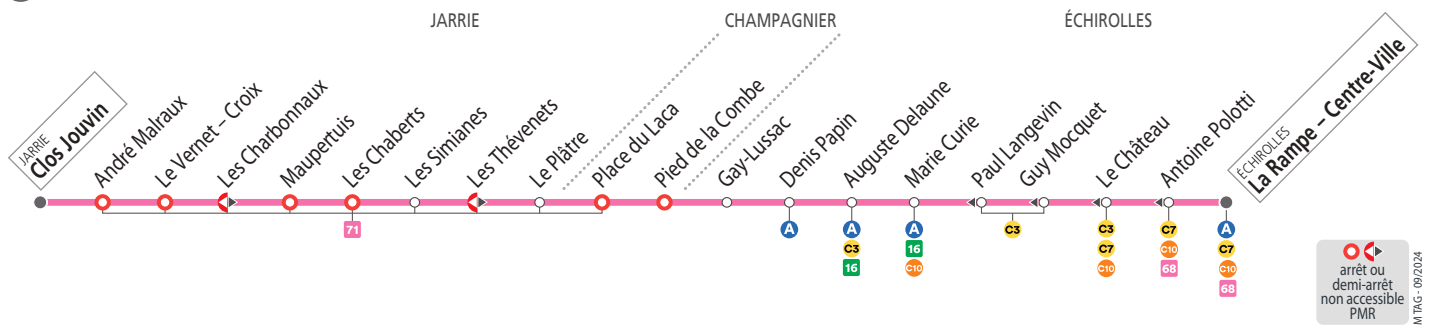

Clos Jouvin	06 50 07 20 07 50 08 50 11 20 13 40 16 50 17 50
Maupertuis	06 55 07 25 07 55 08 55 11 25 13 45 16 55 17 55
Les Simianes	06 58 07 28 07 58 08 58 11 28 13 48 16 58 17 58
Place du Laca	07 03 07 33 08 03 09 03 11 33 13 53 17 03 18 03
Denis Papin	07 11 07 39 08 11 09 11 11 39 14 01 17 09 18 11
Marie Curie	07 13 07 41 08 13 09 13 11 41 14 03 17 11 18 13
La Rampe - Centre Ville	07 16 07 43 08 16 09 16 11 43 14 06 17 13 18 16

SEMAINE EN ÉTÉ (DU 7 JUILLET AU 29 AOÛT 2025) ET À CERTAINES DATES – les horaires indiqués peuvent varier en fonction des aléas de la circulation

Clos Jouvin	06 50 07 20 07 50 08 50 11 20 13 40 16 50 17 50
Maupertuis	06 55 07 25 07 55 08 55 11 25 13 45 16 55 17 55
Les Simianes	06 58 07 28 07 58 08 58 11 28 13 48 16 58 17 58
Place du Laca	07 03 07 33 08 03 09 03 11 33 13 53 17 03 18 03
Denis Papin	07 09 07 39 08 09 09 09 11 39 13 59 17 09 18 09
Marie Curie	07 11 07 41 08 11 09 11 11 41 14 01 17 11 18 11
La Rampe - Centre Ville	07 13 07 43 08 13 09 13 11 43 14 03 17 13 18 13

SAMEDIS – les horaires indiqués peuvent varier en fonction des aléas de la circulation

Clos Jouvin	07 22 09 22 11 52 13 52 17 02
Maupertuis	07 27 09 27 11 57 13 57 17 07
Les Simianes	07 30 09 30 12 00 14 00 17 10
Place du Laca	07 35 09 35 12 05 14 05 17 15
Denis Papin	07 41 09 41 12 11 14 11 17 21
Marie Curie	07 43 09 43 12 13 14 13 17 23
La Rampe - Centre Ville	07 45 09 45 12 15 14 15 17 25

Voyager en groupe ?
Effectuez une demande d'autorisation préalable : reso-m.fr/groupe

NE CIRCULE PAS LES DIMANCHES ET JOURS FÉRIÉS

arrêt ou demi-arrêt non accessible PMR

Tabac Presse
178 avenue de la Gare 38560 Jarrie
Arrêt Clos Jouvin

Tabac Presse
26 rue Albert Londres 38130 Échirolles
Arrêt Antoine Polotti

HORAIRES SUR RÉSERVATION
Réservation 24h/24, jusqu'à 2 heures avant votre déplacement

MaResa

- l'appli MaResa
- reso-m.fr/flexo
- 04 38 70 38 70

Télécharger dans l'App Store | Disponible sur Google Play

Faites signe au conducteur à l'approche du bus

reso-m.fr Toute l'information et toutes les solutions de mobilités.

04 38 70 38 70

mobilités-m.fr
Télécharger dans l'App Store | Disponible sur Google Play