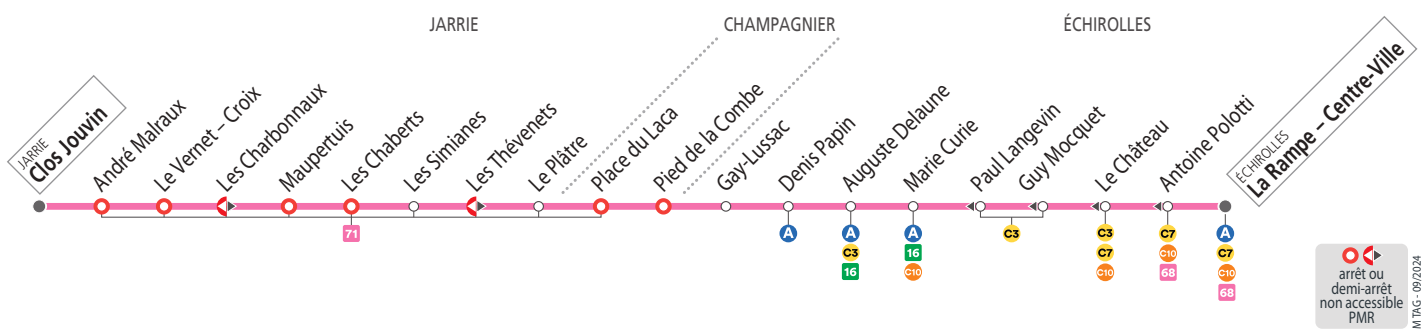

SEMAINE EN ÉTÉ (DU 7 JUILLET AU 29 AOÛT 2025) ET À CERTAINES DATES – les horaires indiqués peuvent varier en fonction des aléas de la circulation

La Rampe - Centre Ville	07 13	08 13	10 13	12 13	15 13	16 13	17 13	18 13	18 40	19 20
Marie Curie	07 19	08 19	10 19	12 19	15 19	16 19	17 19	18 19	18 46	19 26
Denis Papin	07 22	08 22	10 22	12 22	15 22	16 22	17 22	18 22	18 49	19 29
Place du Laca	07 28	08 28	10 28	12 28	15 28	16 28	17 28	18 28	18 55	19 35
Les Simianes	07 33	08 33	10 33	12 33	15 33	16 33	17 33	18 33	19 00	19 40
Maupertuis	07 36	08 36	10 36	12 36	15 36	16 36	17 36	18 36	19 03	19 43
Clos Jouvin	07 40	08 40	10 40	12 40	15 40	16 40	17 40	18 40	19 07	19 47

SAMEDIS – les horaires indiqués peuvent varier en fonction des aléas de la circulation

La Rampe - Centre Ville	10 27	12 27	15 27	17 37	19 17
Marie Curie	10 33	12 33	15 33	17 43	19 23
Denis Papin	10 36	12 36	15 36	17 46	19 26
Place du Laca	10 42	12 42	15 42	17 52	19 32
Les Simianes	10 47	12 47	15 47	17 57	19 37
Maupertuis	10 50	12 50	15 50	18 00	19 40
Clos Jouvin	10 54	12 54	15 54	18 04	19 44

Voyager en groupe ?
Effectuez une demande d'autorisation préalable : reso-m.fr/groupe

NE CIRCULE PAS LES DIMANCHES ET JOURS FÉRIÉS

Tabac Presse
178 avenue de la Gare 38560 Jarrie
Arrêt Clos Jouvin

Tabac Presse
26 rue Albert Londres 38130 Échirolles
Arrêt Antoine Polotti

HORAIRES SUR RÉSERVATION
Réservation 24h/24, jusqu'à 2 heures avant votre déplacement

MaResa

- l'appli MaResa
- reso-m.fr/flexo
- 04 38 70 38 70

Télécharger dans l'App Store | Disponible sur Google Play

Faites signe au conducteur à l'approche du bus

reso-m.fr
Toute l'information et toutes les solutions de mobilités.

04 38 70 38 70

mobilités-m.fr
Télécharger dans l'App Store | Disponible sur Google Play