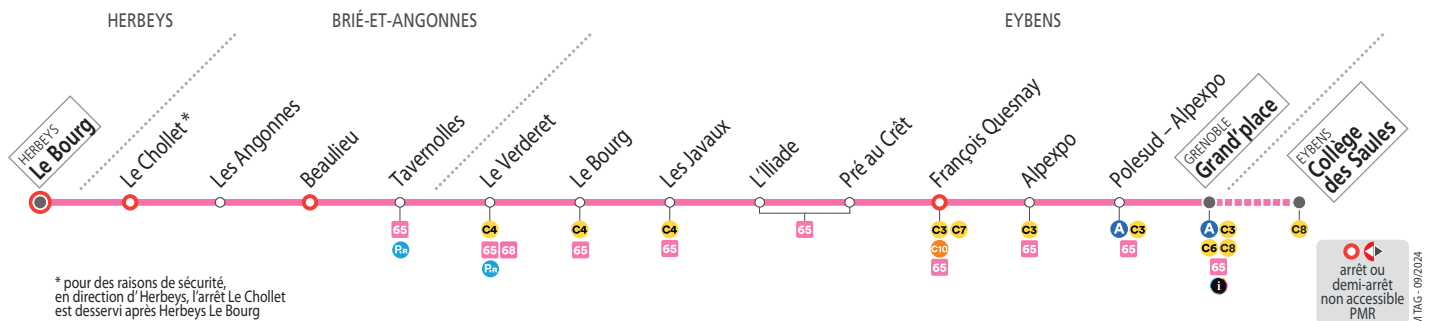

**SAMEDIS** – les horaires indiqués peuvent varier en fonction des aléas de la circulation

Grand'place	08 30	11 30	12 30	14 00	16 00	17 00	19 00
Polesud - Alpeppo	08 31	11 31	12 31	14 01	16 01	17 01	19 01
L'Illade	08 37	11 37	12 37	14 07	16 07	17 07	19 07
Le Verderet	08 41	11 41	12 41	14 11	16 11	17 11	19 11
<b>Herbeys Le Bourg</b>	<b>08 49</b>	<b>11 49</b>	<b>12 49</b>	<b>14 19</b>	<b>16 19</b>	<b>17 19</b>	<b>19 19</b>
Le Chollet	08 51	11 51	12 51	14 21	16 21	17 21	19 21

**NE CIRCULE PAS LES DIMANCHES ET JOURS FÉRIÉS**

**VÉLOS ADMIS**  
sous réserve de place disponible  
sauf horaires sur réservation

**Voyager en groupe ?**  
Effectuez une demande d'autorisation préalable :  
[reso-m.fr/groupe](https://reso-m.fr/groupe)

**Tabac Presse**  
9 place de Verdun 38320 Eybens  
Arrêt Le Bourg

**Superette**  
5 place Condorcet 38320 Eybens  
Arrêt L'Illade

**HORAIRES SUR RÉSERVATION**  
Réservation 24h/24, jusqu'à 2 heures avant votre déplacement