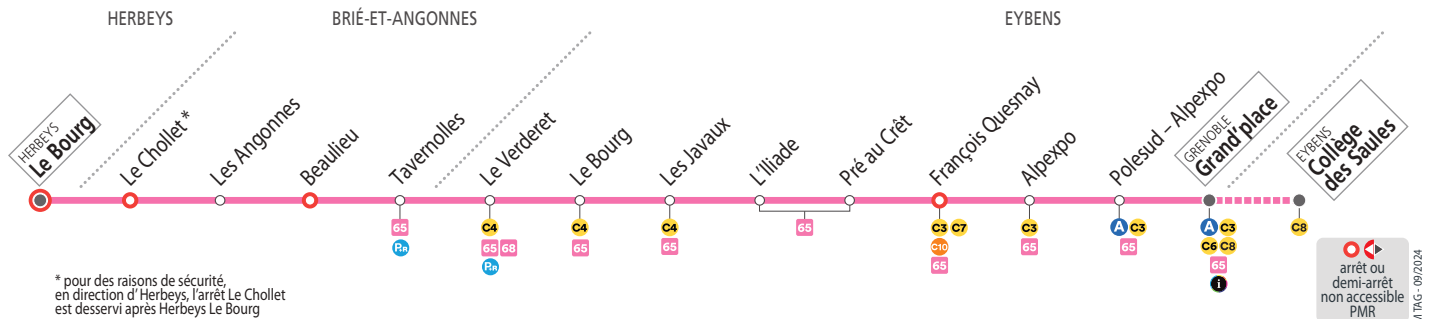

SEMAINE EN ÉTÉ (DU 7 JUILLET AU 29 AOÛT 2025) ET À CERTAINES DATES – les horaires indiqués peuvent varier en fonction des aléas de la circulation

Herbeys Le Bourg	07 05 07 18 08 10 08 30 10 20 11 45 12 45 13 50 16 04 17 34 18 20
Le Chollet	07 07 07 20 08 12 08 32 10 22 11 47 12 47 13 52 16 06 17 36 18 22
Tavernolles	07 10 07 23 08 15 08 35 10 25 11 50 12 50 13 55 16 09 17 39 18 25
Le Verderet	07 15 07 28 08 20 08 40 10 30 11 55 12 55 14 00 16 14 17 44 18 30
L'Iliade	07 19 07 32 08 24 08 44 10 34 11 59 12 59 14 04 16 18 17 48 18 34
François Quesnay	07 22 07 35 08 27 08 47 10 37 12 02 13 02 14 07 16 21 17 51 18 37
Grand'place	07 26 07 39 08 31 08 51 10 41 12 06 13 06 14 11 16 25 17 55 18 41

SAMEDIS – les horaires indiqués peuvent varier en fonction des aléas de la circulation

Herbeys Le Bourg	07 10 09 00 11 00 13 30 14 30 16 30 17 30 18 30
Le Chollet	07 12 09 02 11 02 13 32 14 32 16 32 17 32 18 32
Le Verderet	07 18 09 08 11 08 13 38 14 38 16 38 17 38 18 38
L'Iliade	07 22 09 12 11 12 13 42 14 42 16 42 17 42 18 42
Polesud - Alpeexpo	07 27 09 17 11 17 13 47 14 47 16 47 17 47 18 47
Grand'place	07 29 09 19 11 19 13 49 14 49 16 49 17 49 18 49

NE CIRCULE PAS LES DIMANCHES ET JOURS FÉRIÉS

VÉLOS ADMIS
sous réserve de place disponible
sauf horaires sur réservation

Voyager en groupe ?
Effectuez une demande d'autorisation préalable :
reso-m.fr/groupe

Tabac Presse
9 place de Verdun 38320 Eybens
Arrêt Le Bourg

Superette
5 place Condorcet 38320 Eybens
Arrêt L'Iliade

HORAIRES SUR RÉSERVATION
Réservation 24h/24, jusqu'à 2 heures avant votre déplacement

MaResa

- l'appli MaResa
- reso-m.fr/flexo
- 04 38 70 38 70

Disponible sur l'App Store et Google Play

Faites signe au conducteur à l'approche du bus

reso-m.fr
Toute l'information et toutes les solutions de mobilités.

04 38 70 38 70

mobilités-m.fr
Disponible sur l'App Store et Google Play