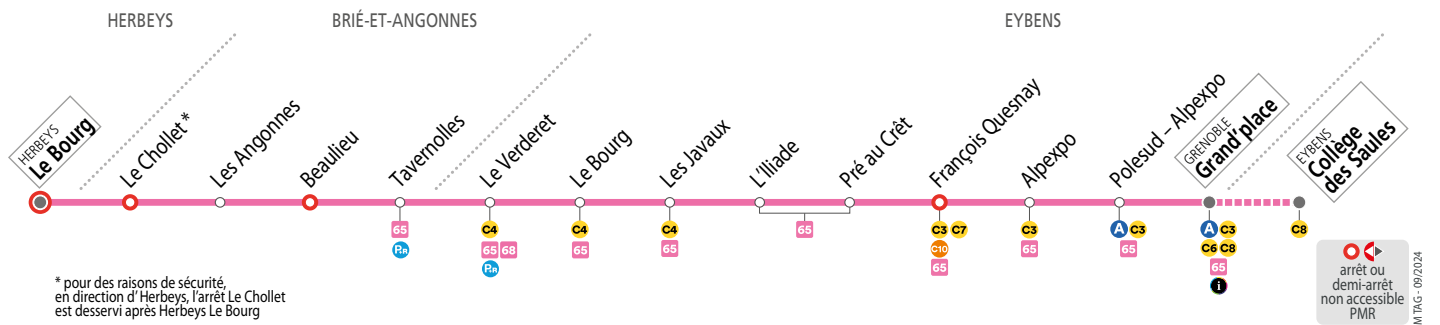

**SAMEDIS** – les horaires indiqués peuvent varier en fonction des aléas de la circulation

<b>Herbeys Le Bourg</b>	<b>07 10 09 00 11 00 13 30 14 30 16 30 17 30 18 30</b>
Le Chollet	07 12 09 02 11 02 13 32 14 32 16 32 17 32 18 32
Tavernolles	07 15 09 05 11 05 13 35 14 35 16 35 17 35 18 35
Le Verderet	07 18 09 08 11 08 13 38 14 38 16 38 17 38 18 38
L'Iliade	07 22 09 12 11 12 13 42 14 42 16 42 17 42 18 42
François Quesnay	07 25 09 15 11 15 13 45 14 45 16 45 17 45 18 45
<b>Grand'place</b>	<b>07 29 09 19 11 19 13 49 14 49 16 49 17 49 18 49</b>

**NE CIRCULE PAS LES DIMANCHES ET JOURS FÉRIÉS**

**VÉLOS ADMIS**  
sous réserve de place disponible  
sauf horaires sur réservation

**Voyager en groupe ?**  
Effectuez une demande d'autorisation préalable :  
[reso-m.fr/groupe](https://reso-m.fr/groupe)

**NE CIRCULE PAS LES DIMANCHES ET JOURS FÉRIÉS**

**Tabac Presse**  
9 place de Verdun 38320 Eybens  
Arrêt Le Bourg

**Superette**  
5 place Condorcet 38320 Eybens  
Arrêt L'Iliade

**HORAIRES SUR RÉSERVATION**  
Réservation 24h/24, jusqu'à 2 heures avant votre déplacement