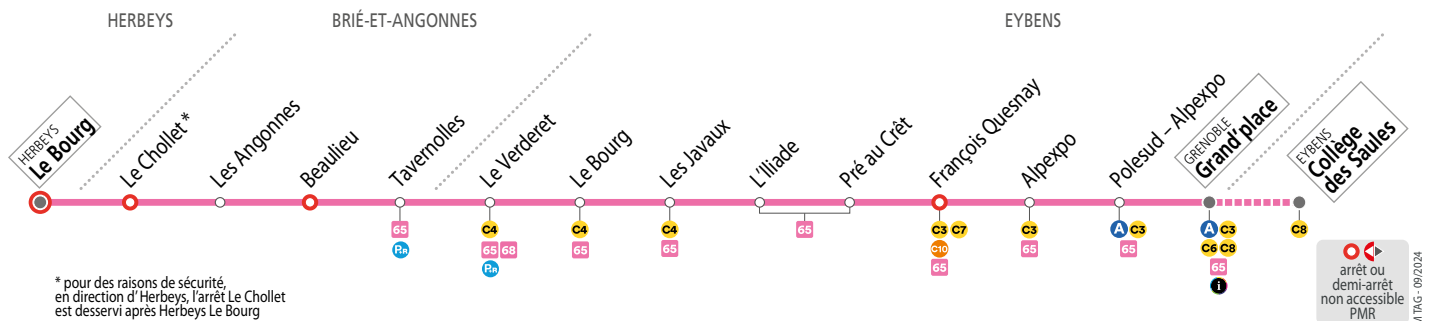

### SAMEDIS – les horaires indiqués peuvent varier en fonction des aléas de la circulation

	08 30	11 30	12 30	14 00	16 00	17 00	19 00
Grand'place	08 30	11 30	12 30	14 00	16 00	17 00	19 00
François Quesnay	08 34	11 34	12 34	14 04	16 04	17 04	19 04
L'Iliade	08 37	11 37	12 37	14 07	16 07	17 07	19 07
Le Verderet	08 41	11 41	12 41	14 11	16 11	17 11	19 11
Tavernolles	08 45	11 45	12 45	14 15	16 15	17 15	19 15
<b>Herbeys Le Bourg</b>	<b>08 49</b>	<b>11 49</b>	<b>12 49</b>	<b>14 19</b>	<b>16 19</b>	<b>17 19</b>	<b>19 19</b>
Le Chollet	08 51	11 51	12 51	14 21	16 21	17 21	19 21

### NE CIRCULE PAS LES DIMANCHES ET JOURS FÉRIÉS

**Tabac Presse**  
9 place de Verdun 38320 Eybens  
Arrêt Le Bourg

**Superette**  
5 place Condorcet 38320 Eybens  
Arrêt L'Iliade

**HORAIRES SUR RÉSERVATION**  
Réservation 24h/24, jusqu'à 2 heures avant votre déplacement