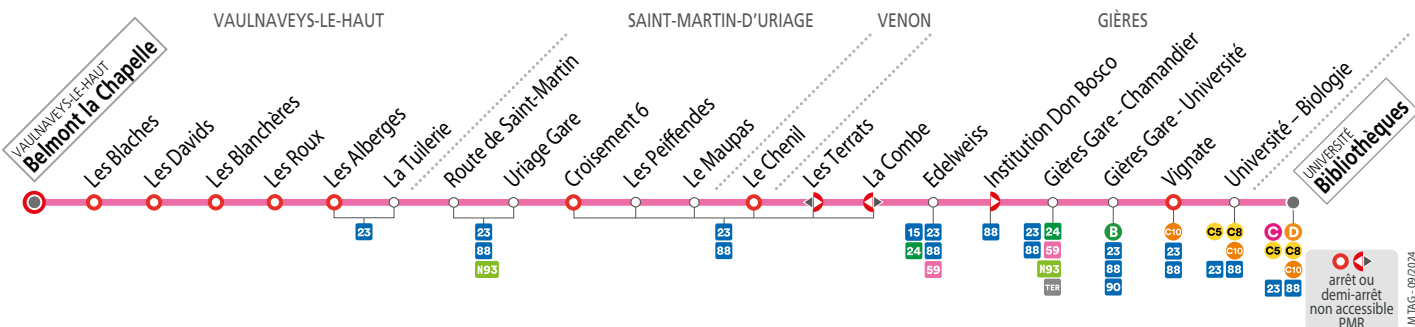

SEMAINE EN VACANCES SCOLAIRES ET EN ÉTÉ – les horaires indiqués peuvent varier en fonction des aléas de la circulation

Université - Bibliothèques	18 00
Gières Gare - Universités	18 07
Edelweiss	18 09
Uriage Gare	18 21
Les Alberges	18 25
Belmont - La Chapelle	18 28
Les Blanchères	18 35

NE CIRCULE PAS LES SAMEDIS, DIMANCHES ET JOURS FÉRIÉS

VÉLOS ADMIS
sous réserve de place disponible
sauf horaires sur réservation

Voyager en groupe ?
Effectuez une demande d'autorisation préalable :
www.tag.fr/groupe

À PARTIR DU 2 SEPTEMBRE
ON VOUS EMMÈNE ENCORE PLUS LOIN AVEC

NOUVELLE LIGNE FLEXO

La ligne **T89** rejoint M réso et devient la ligne **69**

• Tabac du Campus - Université - Bibliothèques

• Tabac Presse - 23 Grande Rue - Edelweiss