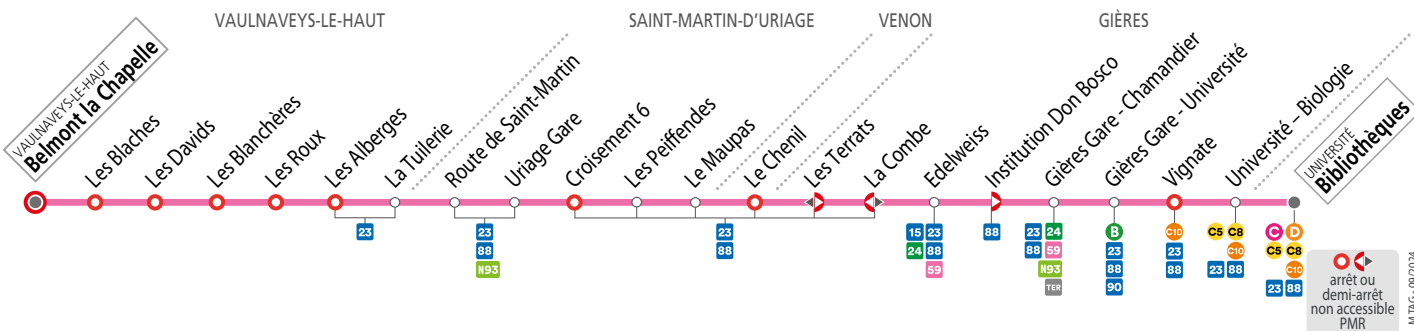

SEMAINE – les horaires indiqués peuvent varier en fonction des aléas de la circulation

Belmont - La Chapelle	07 02 07 31
Les Blanchères	07 06 07 37
Les Alberges	07 08 07 40
Uriage Gare	07 44
Edelweiss	07 56
Gières Gare - Universités	07 58
Université - Bibliothèques	08 04

SEMAINE EN VACANCES SCOLAIRES ET EN ÉTÉ – les horaires indiqués peuvent varier en fonction des aléas de la circulation

Belmont - La Chapelle	07 31
Les Blanchères	07 37
Les Alberges	07 40
Uriage Gare	07 44
Edelweiss	07 56
Gières Gare - Universités	07 58
Université - Bibliothèques	08 04

NE CIRCULE PAS LES SAMEDIS, DIMANCHES ET JOURS FÉRIÉS

À PARTIR DU 2 SEPTEMBRE
ON VOUS EMMÈNE ENCORE PLUS LOIN AVEC

NOUVELLE LIGNE FLEXO

La ligne **T89** rejoint M réso et devient la ligne **69**

. Tabac du Campus - Université - Bibliothèques