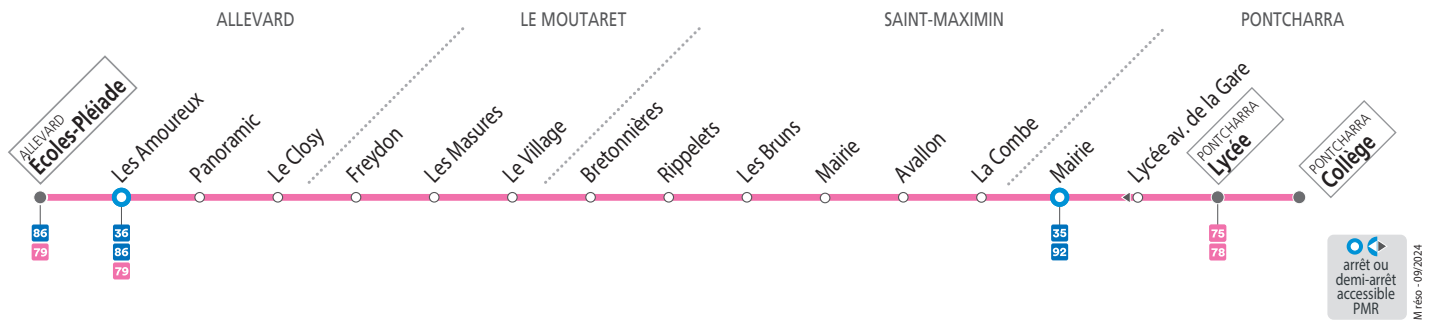

SEMAINE – les horaires indiqués peuvent varier en fonction des aléas de la circulation

Lycée P. du Terrail - Parvis	10 00	11 00	12 10*	13 20	14 30	17 40	18 10
Collège Marcel Chêne	07 40	08 25	10 05	11 05	12 15	13 25	14 35
Lycée av. de la Gare	07 43	08 28	10 08	11 08	12 18	13 28	14 38
Pontcharra - Mairie	07 44	08 29	10 09	11 09	12 19	13 29	14 39
La Combe	07 48	08 33	10 13	11 13	12 23	13 33	14 43
Avallon	07 49	08 34	10 14	11 14	12 24	13 34	14 44
Mairie	07 50	08 35	10 15	11 15	12 25	13 35	14 45
Les Bruns	07 51	08 36	10 16	11 16	12 26	13 36	14 46
Rippelets	07 52	08 37	10 17	11 17	12 27	13 37	14 47
Brettonnières	07 53	08 38	10 18	11 18	12 28	13 38	14 48
Le Village	07 56	08 41	10 21	11 21	12 31	13 41	14 51
Les Masures	07 57	08 42	10 22	11 22	12 32	13 42	14 52
Freydon	07 59	08 44	10 24	11 24	12 34	13 44	14 54
Le Closy	08 01	08 46	10 26	11 26	12 36	13 46	14 56
Panoramique	08 02	08 47	10 27	11 27	12 37	13 47	14 57
Les Amoureux	08 03	08 48	10 28	11 28	12 38	13 48	14 58
Écoles-Pléiade	08 05	08 50	10 30	11 30	12 40	13 50	15 00
Collège Flavius Vausse							17 10

* En régulier le mercredi en période scolaire

NE CIRCULE PAS LES SAMEDIS, DIMANCHES ET JOURS FÉRIÉS

À PARTIR DU 2 SEPTEMBRE
ON VOUS EMMÈNE ENCORE PLUS LOIN AVEC

NOUVELLE LIGNE FLEXO

La ligne **G60** rejoint M réso et devient la ligne **76**

Relais M . Tabac Presse Le Dauphin - 4 rue de la Gorge
38580 Allevard - Gendarmerie

. Tabac Presse Le Pontcharra - 339 Rue Laurent
Gayet 38530 Pontcharra - Pontcharra Mairie

HORAIRES SUR RÉSERVATION

Réservation au plus tôt 15 jours avant le trajet, et au plus tard la veille de votre déplacement avant 18h00 (les réservations pour les lundis doivent se faire au minimum le vendredi avant 18h00).