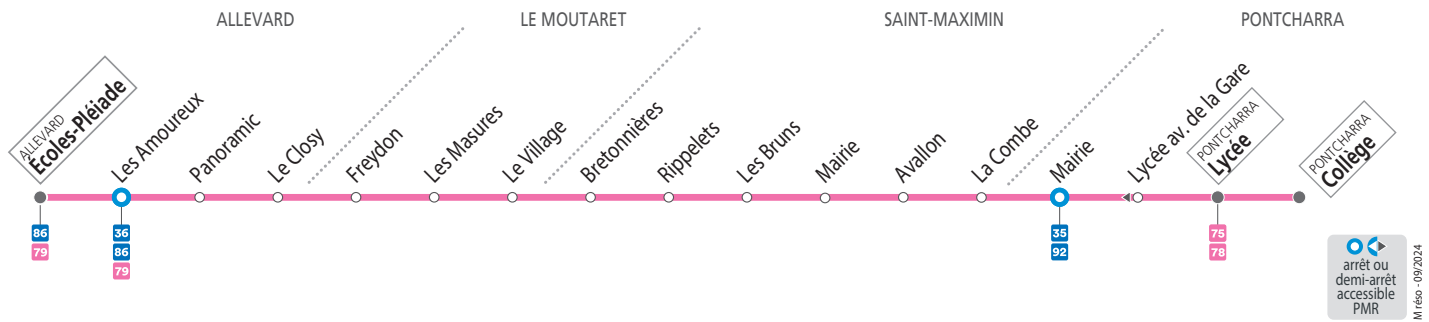

SEMAINE – les horaires indiqués peuvent varier en fonction des aléas de la circulation

Écoles-Pléiade	06 55	08 10	09 10	10 30	11 30	12 45*	14 00	15 10	16 00	17 00	18 15
Les Amoureux	06 56	08 11	09 11	10 31	11 31	12 46	14 01	15 11	16 01	17 01	18 16
Panoramique	06 58	08 12	09 12	10 32	11 32	12 47	14 02	15 12	16 02	17 02	18 17
Le Closy	07 00	08 14	09 14	10 34	11 34	12 49	14 04	15 14	16 04	17 04	18 19
Freydon	07 03	08 16	09 16	10 36	11 36	12 51	14 06	15 16	16 06	17 06	18 21
Les Masures	07 05	08 18	09 18	10 38	11 38	12 53	14 08	15 18	16 08	17 08	18 23
Le Village	07 07	08 19	09 19	10 39	11 39	12 54	14 09	15 19	16 09	17 09	18 24
Brettonnières	07 10	08 21	09 21	10 41	11 41	12 56	14 11	15 21	16 11	17 11	18 26
Rippelets	07 11	08 22	09 22	10 42	11 42	12 57	14 12	15 22	16 12	17 12	18 27
Les Bruns	07 13	08 24	09 24	10 44	11 44	12 59	14 14	15 24	16 14	17 14	18 29
Saint-Maximin - Mairie	07 15	08 25	09 25	10 45	11 45	13 00	14 15	15 25	16 15	17 15	18 30
Avallon	07 17	08 27	09 27	10 47	11 47	13 02	14 17	15 27	16 17	17 17	18 32
La Combe	07 18	08 28	09 28	10 48	11 48	13 03	14 18	15 28	16 18	17 18	18 33
Pontcharra - Mairie	07 27	08 32	09 32	10 52	11 52	13 07	14 22	15 32	16 22	17 22	18 37
Lycée P. du Terrail - Parvis	07 30	08 35	09 35	10 55	11 55	13 10	14 25	15 35	16 25	17 25	18 40
Collège Marcel Chêne	07 35	08 40	09 40	11 00	12 00	13 15	14 30	15 40			

* En régulier le mercredi en période scolaire

NE CIRCULE PAS LES SAMEDIS, DIMANCHES ET JOURS FÉRIÉS

À PARTIR DU 2 SEPTEMBRE
ON VOUS EMMÈNE ENCORE PLUS LOIN AVEC

NOUVELLE LIGNE FLEXO

La ligne **G60** rejoint M réso et devient la ligne **76**

Relais M . Tabac Presse Le Dauphin - 4 rue de la Gorge
38580 Allevard - Gendarmerie

. Tabac Presse Le Pontcharra - 339 Rue Laurent
Gayet 38530 Pontcharra - Pontcharra Mairie

HORAIRES SUR RÉSERVATION

Réservation au plus tôt 15 jours avant le trajet, et au plus tard la veille de votre déplacement avant 18h00 (les réservations pour les lundis doivent se faire au minimum le vendredi avant 18h00).