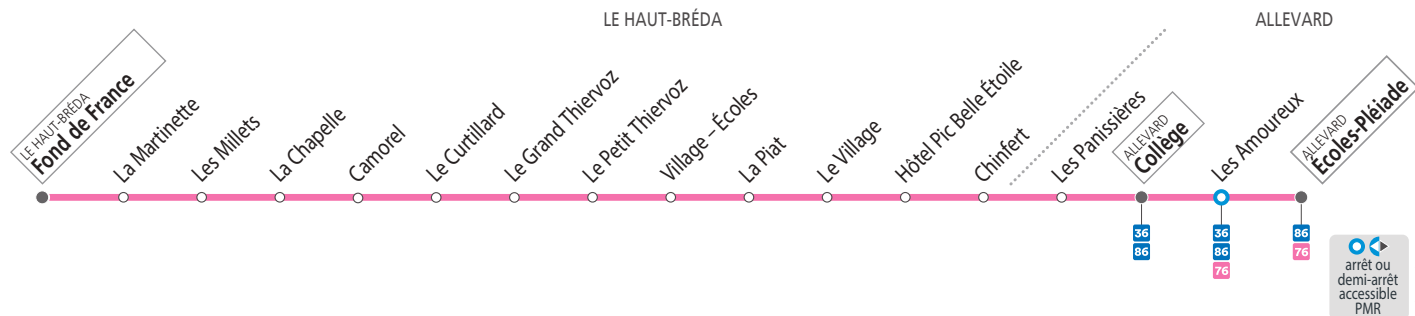

● Ne circule pas le mercredi

* En régulier le mercredi ** En régulier le vendredi

SEMAINE EN VACANCES SCOLAIRES - les horaires indiqués peuvent varier en fonction des aléas de la circulation

	11 15	12 45	14 15	18 10
Collège Flavius Vausse	11 15	12 45	14 15	18 10
Les Amoureux	11 17	12 47	14 17	18 12
Écoles-Pléiade	|	|	|	18 12
Les Panisnières	11 24	12 54	14 24	18 19
Chinfert	11 28	12 58	14 28	18 23
Hôtel Pic Belle Étoile	11 31	13 01	14 31	18 26
Le Village	11 33	13 03	14 33	18 28
La Piat	11 36	13 06	14 36	18 31
Village-Écoles	11 40	13 10	14 40	18 35
Le Petit Thiervoz	11 43	13 13	14 43	18 38
Le Grand Thiervoz	11 45	13 15	14 45	18 40
Le Curtillard	11 47	13 17	14 47	18 42
Camorel	11 48	13 18	14 48	18 43
La Chapelle	11 50	13 20	14 50	18 45
Les Millets	11 52	13 22	14 52	18 47
La Martinette	11 54	13 24	14 54	18 49
Fond de France	11 55	13 25	14 55	18 50

NE CIRCULE PAS LES SAMEDIS, DIMANCHES ET JOURS FÉRIÉS

Relais M - Tabac Presse Le Dauphin - 4 rue de la Gorge
38580 Allevard - Gendarmerie

À PARTIR DU 2 SEPTEMBRE
ON VOUS EMMÈNE ENCORE PLUS LOIN AVEC

NOUVELLE LIGNE FLEXO

La ligne **G61** rejoint M réso et devient la ligne **79**

HORAIRES SUR RÉSERVATION

Réservation au plus tôt 15 jours avant le trajet, et au plus tard la veille de votre déplacement avant 18h00 (les réservations pour les lundis doivent se faire au minimum le vendredi avant 18h00).

- plus d'infos sur reso-m.fr
- 0 800 941 103 / 04 38 70 38 70

Faites signe au conducteur à l'approche du bus

reso-m.fr
Toute l'information et toutes les solutions de mobilités.

0 800 941 103
04 38 70 38 70

mobilités-m.fr
Available on the App Store
GET IT ON Google Play