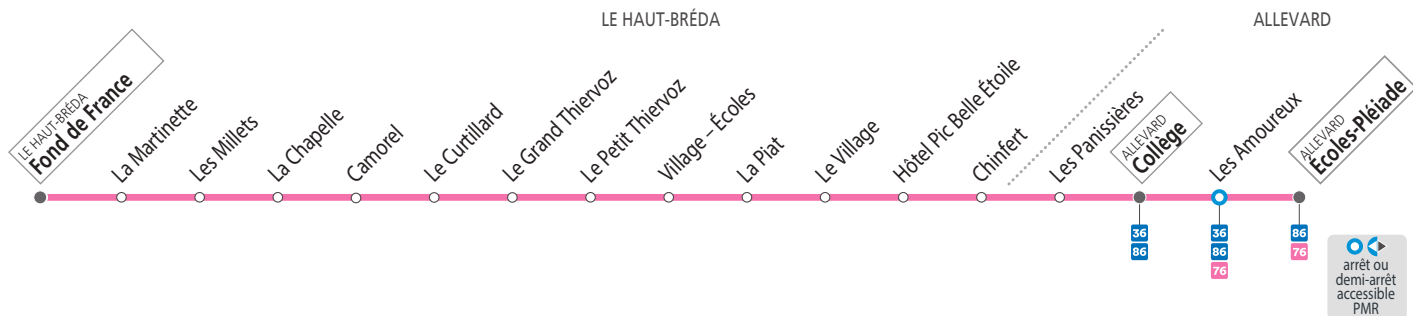

● Ne circule pas le mercredi

SEMAINE EN VACANCES SCOLAIRES – les horaires indiqués peuvent varier en fonction des aléas de la circulation

Fond de France	06 35	07 45	12 00	13 30	15 00
La Martinette	06 36	07 46	12 01	13 31	15 01
Les Millets	06 37	07 47	12 02	13 32	15 02
La Chapelle	06 38	07 48	12 03	13 33	15 03
Camorel	06 39	07 49	12 04	13 34	15 04
Le Curtillard	06 40	07 50	12 05	13 35	15 05
Le Grand Thiervoz	06 41	07 51	12 06	13 36	15 06
Le Petit Thiervoz	06 42	07 52	12 07	13 37	15 07
Village-Écoles	06 45	07 55	12 10	13 40	15 10
La Piat	06 48	07 58	12 13	13 43	15 13
Le Village	06 53	08 03	12 18	13 48	15 18
Hôtel Pic Belle Étoile	06 55	08 05	12 20	13 50	15 20
Chinfert	06 58	08 08	12 23	13 53	15 23
Les Panisnières	07 03	08 13	12 28	13 58	15 28
Collège Flavius Vaussevat	07 10	08 20	12 35	14 05	15 35
Les Amoureux	07 12	08 22	12 37	14 07	15 37
Écoles-Pléiade	07 15	08 25	12 40	14 10	15 40

NE CIRCULE PAS LES SAMEDIS, DIMANCHES ET JOURS FÉRIÉS

Relais M - Tabac Presse Le Dauphin - 4 rue de la Gorge
38580 Allevard - Gendarmerie

HORAIRES SUR RÉSERVATION

Réservation au plus tôt 15 jours avant le trajet, et au plus tard la veille de votre déplacement avant 18h00 (les réservations pour les lundis doivent se faire au minimum le vendredi avant 18h00).

- plus d'infos sur reso-m.fr
- 0 800 941 103 / 04 38 70 38 70

Faites signe au conducteur à l'approche du bus

reso-m.fr Toute l'information et toutes les solutions de mobilités.

0 800 941 103
04 38 70 38 70

mobilités-m.fr
Available on the App Store
GET IT ON Google Play