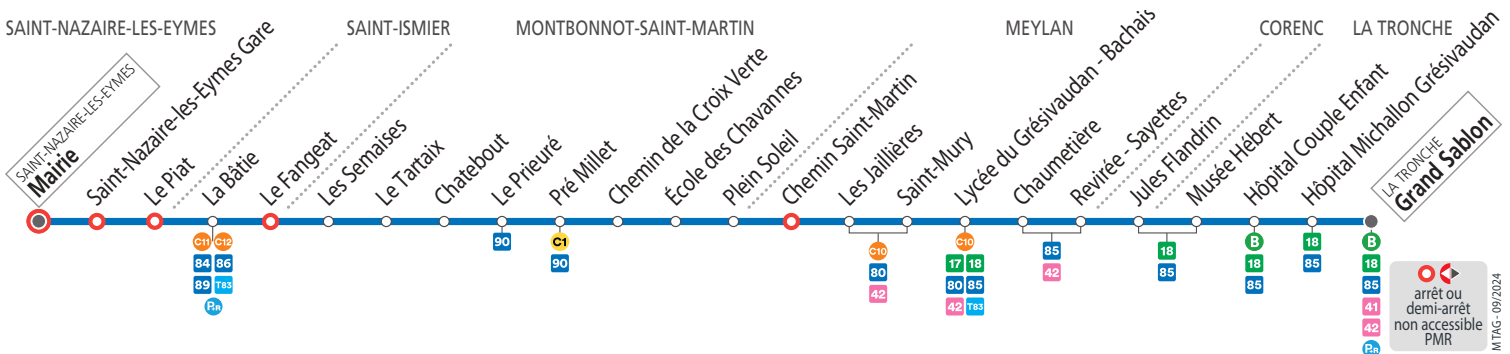

À PARTIR DU 2 SEPTEMBRE
ON VOUS EMMÈNE ENCORE
PLUS LOIN AVEC

NOUVELLE LIGNE PROXIMO

La ligne **T82** rejoint M réso
et devient la ligne **82**

LA TRONCHE **Grand Sablon** SAINT-NAZAIRE-LES-EYMES **Mairie**

Relais M . Tabac Presse - 32 pl. des Tuilleaux - Lycée du G.- Bachais . Tabac Presse - 628 r. Général de Gaulle - Montbonnot-St.-Martin Gare

SEMAINE – les horaires indiqués peuvent varier en fonction des aléas de la circulation

Grand Sablon	12 00 16 20 17 20 18 30
La Tronche Hôpital	12 04 16 23 17 23 18 33
Jules Flandrin	12 09 16 28 17 28 18 38
L. du Grésivaudan - Bachais	12 15 16 32 17 32 18 42
Plein Soleil	12 22 16 38 17 38 18 48
Pré Millet	12 27 16 43 17 43 18 53
Le Tartaix	12 35 16 51 17 51 19 01
La Bâtie	12 42 16 59 17 59 19 09
St.-Nazaire-les-Eymes Mairie	12 27 17 05 18 05 19 15
Saint Nazaire les Eymes Gare	12 49 17 07 18 07 19 17

SEMAINE EN ÉTÉ – les horaires indiqués peuvent varier en fonction des aléas de la circulation

Grand Sablon	16 20 17 20 18 30
La Tronche Hôpital	16 23 17 23 18 33
Jules Flandrin	16 28 17 28 18 38
L. du Grésivaudan - Bachais	16 32 17 32 18 42
Plein Soleil	16 38 17 38 18 48
Pré Millet	16 43 17 43 18 53
Le Tartaix	16 51 17 51 19 01
La Bâtie	16 59 17 59 19 09
St.-Nazaire-les-Eymes Mairie	17 05 18 05 19 15
Saint Nazaire les Eymes Gare	17 07 18 07 19 17