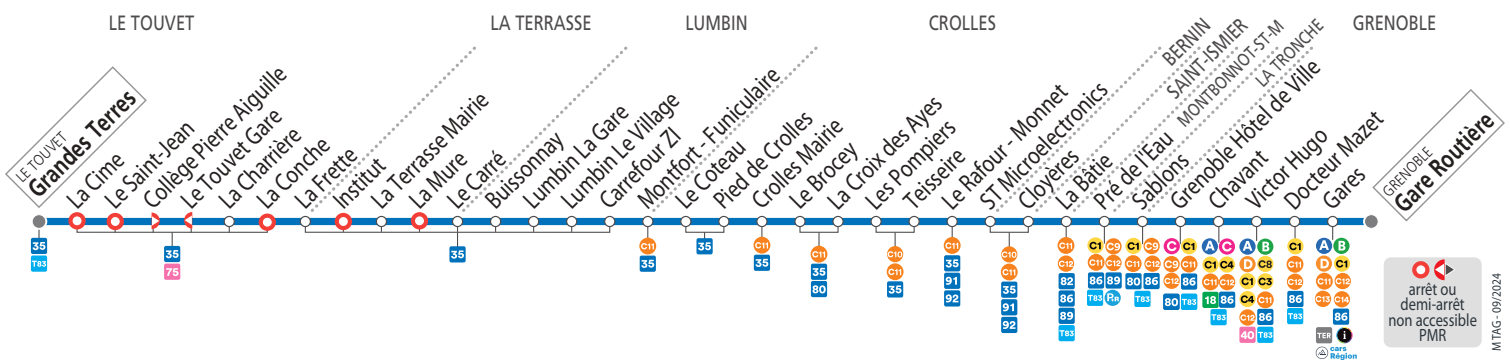

À PARTIR DU 2 SEPTEMBRE  
ON VOUS EMMÈNE ENCORE  
PLUS LOIN AVEC

**NOUVELLE LIGNE PROXIMO**

La ligne **T84** rejoint M réso  
et devient la ligne **84**

# GRENOBLE Gare Routière

**Relais M**  
 . Tabac Presse - 54 av. Félix Viallet - Gares  
 . Tabac Presse - 2 rue Molière - Victor Hugo

. Tabac Presse - 20 rue de Strasbourg - Chavart  
 . Tabac Presse - 4 r. Chanrion - Grenoble Hôtel de Ville

**SEMAINE** – les horaires indiqués peuvent varier en fonction des aléas de la circulation

Grandes Terres	06 15	06 45	08 20	13 30	15 45	16 58	18 40
La Charrière	06 20	06 50	08 25	13 35	15 52	17 05	18 45
La Frette	06 25	06 55	08 30	13 40	15 58	17 10	18 50
La Terrasse Mairie	06 30	07 00	08 35	13 44	16 02	17 15	18 54
Lumbin Le Village	06 35	07 05	08 40	13 49	16 07	17 21	18 59
Crolles Mairie	06 42	07 12	08 47	13 56	16 14	17 28	19 06
La Croix des Ayes	06 44	07 15	08 50	13 58	16 16	17 32	19 08
Le Rafour - Monnet	06 48	07 20	08 55	14 02	16 21	17 37	19 12
Cloyères	06 51	07 23	08 58	14 05	16 24	17 41	19 15
Pré de l'Eau	06 59	07 36	09 09	14 13	16 33	17 50	19 23
Chavant	07 10	07 51	09 22	14 24	16 45	18 03	19 34
Victor Hugo	07 14	07 56	09 25	14 28	16 48	18 08	19 38
<b>Gare Routière</b>	<b>07 18</b>	<b>08 01</b>	<b>09 30</b>	<b>14 32</b>	<b>16 53</b>	<b>18 13</b>	<b>19 42</b>