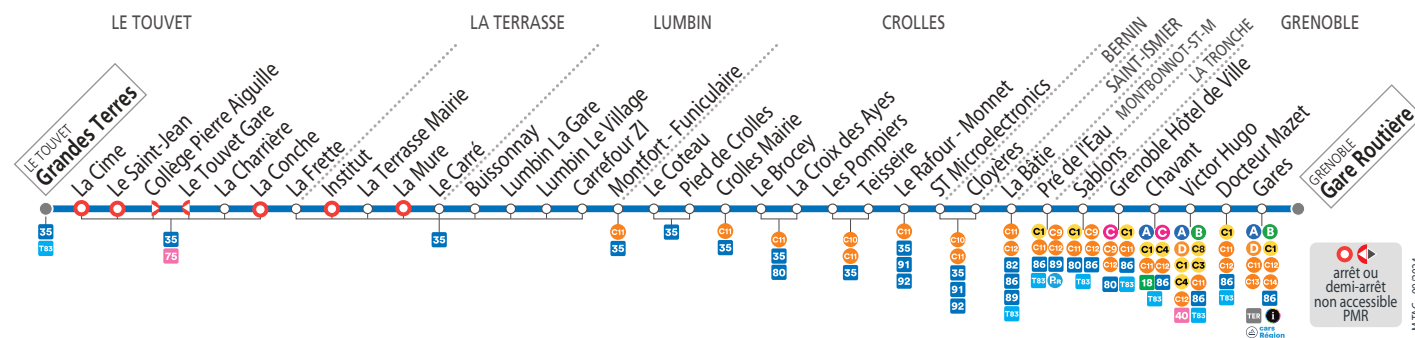

SEMAINE – les horaires indiqués peuvent varier en fonction des aléas de la circulation

Grandes Terres	06 15	06 45	08 20	13 30	15 45	16 58	18 40
La Charrière	06 20	06 50	08 25	13 35	15 52	17 05	18 45
La Frette	06 25	06 55	08 30	13 40	15 58	17 10	18 50
La Terrasse Mairie	06 30	07 00	08 35	13 44	16 02	17 15	18 54
Lumbin Le Village	06 35	07 05	08 40	13 49	16 07	17 21	18 59
Crolles Mairie	06 42	07 12	08 47	13 56	16 14	17 28	19 06
La Croix des Ayes	06 44	07 15	08 50	13 58	16 16	17 32	19 08
Le Rafour - Monnet	06 48	07 20	08 55	14 02	16 21	17 37	19 12
Cloyères	06 51	07 23	08 58	14 05	16 24	17 41	19 15
Pré de l'Eau	06 59	07 36	09 09	14 13	16 33	17 50	19 23
Chavant	07 10	07 51	09 22	14 24	16 45	18 03	19 34
Victor Hugo	07 14	07 56	09 25	14 28	16 48	18 08	19 38
Gare Routière	07 18	08 01	09 30	14 32	16 53	18 13	19 42

SAMEDIS, DIMANCHES ET JOURS FÉRIÉS – les horaires indiqués peuvent varier en fonction des aléas de la circulation

Grandes Terres	06 30	08 00	13 03	15 15	16 30	18 00
La Charrière	06 35	08 05	13 08	15 20	16 35	18 05
La Frette	06 40	08 10	13 13	15 25	16 40	18 10
La Terrasse Mairie	06 44	08 14	13 17	15 29	16 44	18 14
Lumbin Le Village	06 49	08 19	13 22	15 34	16 49	18 19
Crolles Mairie	06 55	08 25	13 28	15 40	16 55	18 25
La Croix des Ayes	06 57	08 27	13 30	15 42	16 57	18 27
Le Rafour - Monnet	07 01	08 31	13 34	15 46	17 01	18 31
Cloyères	07 03	08 33	13 36	15 48	17 03	18 33
Pré de l'Eau	07 11	08 41	13 44	15 56	17 11	18 41
Chavant	07 22	08 52	13 55	16 07	17 22	18 52
Victor Hugo	07 25	08 55	13 58	16 10	17 25	18 55
Gare Routière	07 29	08 59	14 02	16 14	17 29	18 59

. Tabac Presse - 54 av. Félix Viallet - Gares
. Tabac Presse - 2 rue Molière - Victor Hugo

. Tabac Presse - 20 rue de Strasbourg - Chavant
. Tabac Presse - 4 r.J. Chanrion - Grenoble Hôtel de Ville