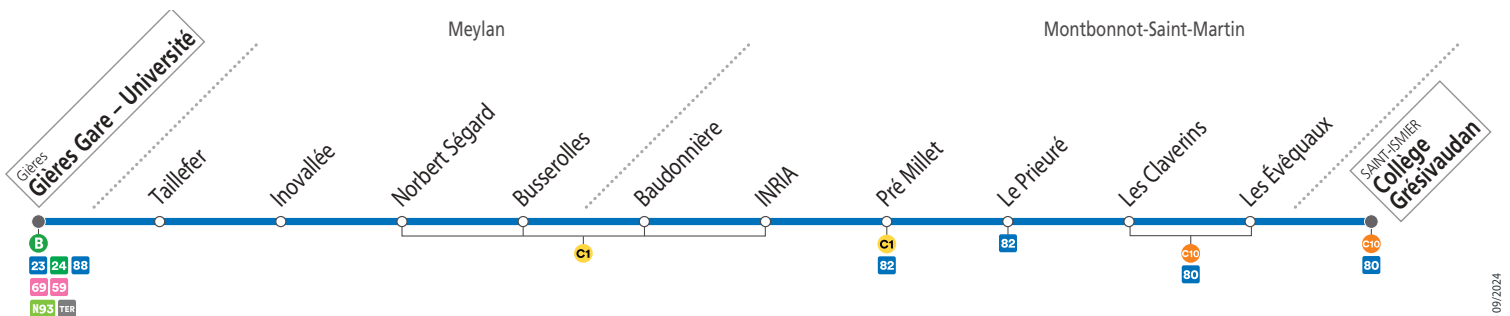

À PARTIR DU 2 SEPTEMBRE
ON VOUS EMMÈNE ENCORE
PLUS LOIN AVEC

NOUVELLE LIGNE PROXIMO

La ligne T81 rejoint M réso
et devient la ligne 90

GIÈRES Gare – Université SAINT-ISMIER Collège Grésivaudan

CALENDRIER À CONSULTER AVANT VOTRE DÉPLACEMENT Horaires et fréquences adaptés en fonction des périodes.

. Tabac Presse - 23 Grande Rue - Gières Gare Université

. Tabac Presse - 628 rue du Général de Gaulle - Les Claverins

90**DIRECTION****GIÈRES Gare – Université**Horaires valables
à partir du
2 septembre 2024**SEMAINE** – les horaires indiqués peuvent varier en fonction des aléas de la circulation