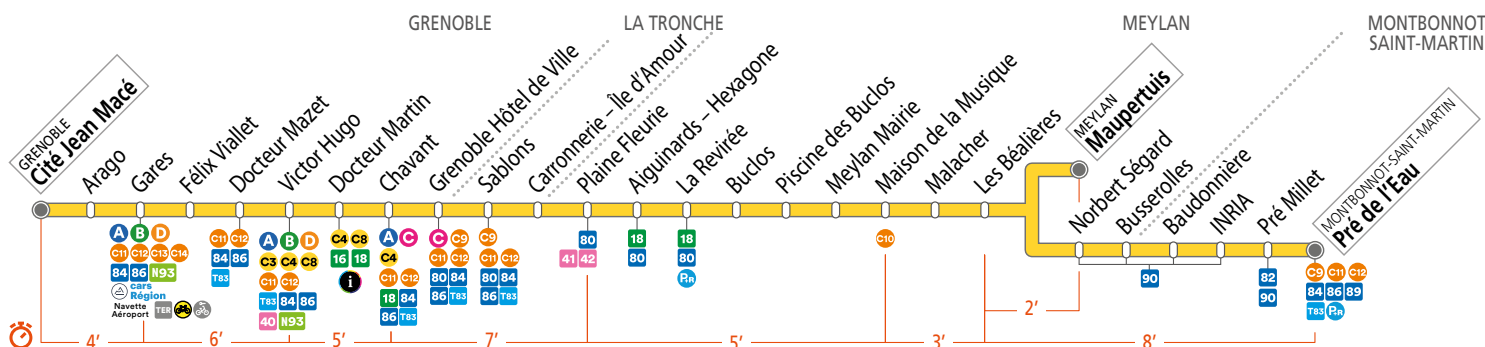

GRENOBLE Cité Jean Macé

MEYLAN Maupertuis •

MONTBONNOT-SAINT-MARTIN Pré de l'Eau

CALENDRIER À CONSULTER AVANT VOTRE DÉPLACEMENT Horaires et fréquences adaptés en fonction des périodes.

Le 1^{er} mai M réso ne fonctionne pas.

vos horaires passent en mode été

- . Tabac Presse - 54 av. Félix Viallet - Gares
- . Tabac Presse - 2 rue Molière - Victor Hugo
- . Tabac Presse - 20 rue de Strasbourg - Chavant
- . Tabac Presse - 4 r.J. Chanrion - Grenoble Hôtel de Ville
- . Tabac Presse - 20 av. de Verdun - Plaine fleurie

- . Tabac Presse - 39 r Aiguinards - Aiguinards - Hexagone
- . Tabac Presse - 27 av. du Vercors - Le Brêt
- . Tabac Presse - 12 pl. des Tuileaux - Malacher
- . Tabac Presse - 293 r du Général de Gaulle - Montbonnot

entre 07 h et 19 h
passage toutes
5 à 10 minutes
(10 à 20 min de
Pré de l'Eau ou
Maupertuis)

18 57	19 14	19 18	19 36	20 05
18 57	19 14	19 18	19 36	20 05
18 59	19 07	19 16	19 28	19 37
19 02	19 10	19 19	19 31	19 40
19 07	19 15	19 24	19 35	19 44
19 15	19 23	19 32	19 43	19 52
19 18	19 26	19 35	19 46	19 55
19 22	19 30	19 39	19 50	19 59
19 26	19 34	19 43	19 54	20 03