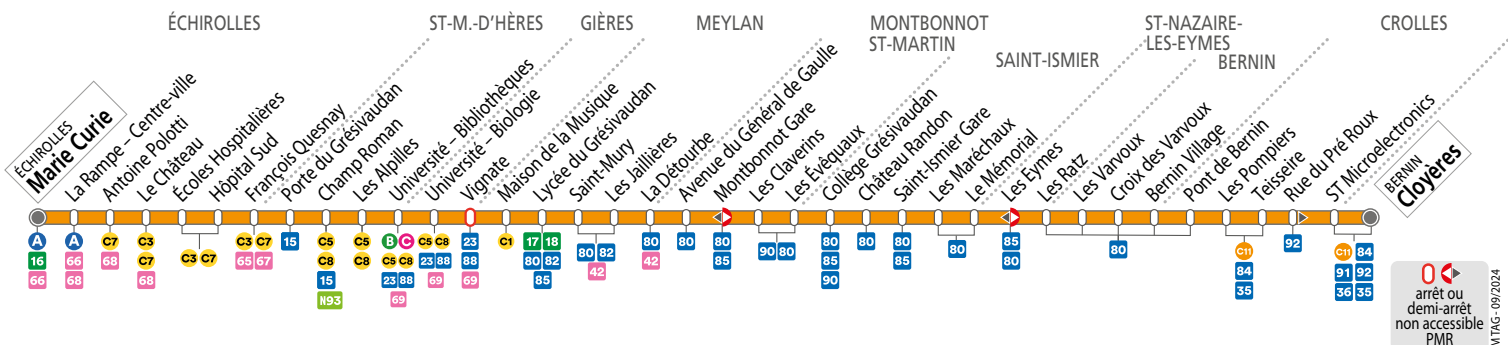

À PARTIR DU 2 SEPTEMBRE
ON VOUS EMMÈNE ENCORE
PLUS LOIN AVEC

NOUVELLE LIGNE CHRONO

Entre la rive droite du
grésivaudan et la métropole

NOUVELLE
LIGNE

C10

ÉCHIROLLES Marie Curie

BERNIN Cloyères

CALENDRIER À CONSULTER AVANT VOTRE DÉPLACEMENT Horaires et fréquences adaptés en fonction des périodes.

Septembre 2024							Octobre						
L	M	M	J	V	S	D	L	M	M	J	V	S	D
2	3	4	5	6	7	8	1	2	3	4	5	6	
9	10	11	12	13	14	15	7	8	9	10	11	12	13
16	17	18	19	20	21	22	14	15	16	17	18	19	20
23	24	25	26	27	28	29	21	22	23	24	25	26	27
30							28	29	30	31			

Du 2 septembre au 5 octobre 2024, en raison de travaux, votre ligne est perturbée.

L'arrêt Maison de la Musique est reporté sur l'arrêt Malacher de la C1, Avenue du Granier

SEMAINE – les horaires indiqués peuvent varier en fonction des aléas de la circulation