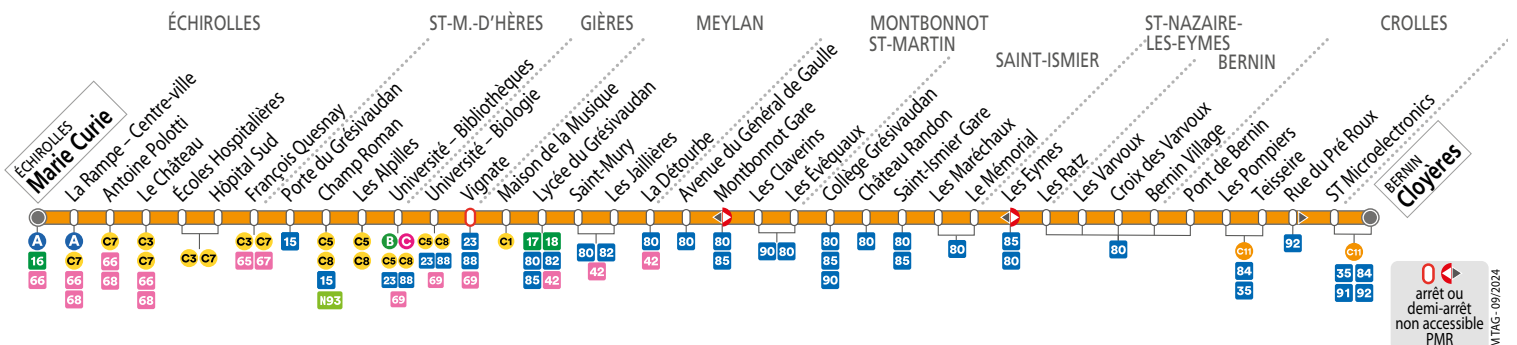

SEMAINE – les horaires indiqués peuvent varier en fonction des aléas de la circulation

Marie Curie	05 55	06 25	06 45	07 00	07 20	07 45	08 05	08 20	08 35	08 50	09 05	09 25	09 45	10 15	10 45	11 15	11 45	12 15	12 45	13 15	13 45	14 15	14 45	15 20	
François Quesnay	06 03	06 33	06 53	07 09	07 29	07 54	08 14	08 29	08 44	08 59	09 14	09 34	09 54	10 24	10 54	11 24	11 54	12 24	12 54	13 24	13 54	14 24	14 54	15 29	
Champ Roman	06 13	06 43	07 03	07 19	07 40	08 09	08 27	08 42	08 57	09 12	09 25	09 45	10 05	10 35	11 05	11 35	12 05	12 35	13 05	13 35	14 05	14 35	15 05	15 40	
Université - Biologie	06 17	06 47	07 07	07 23	07 44	08 13	08 31	08 46	09 01	09 16	09 29	09 49	10 09	10 39	11 09	11 39	12 09	12 39	13 09	13 39	14 09	14 39	15 09	15 44	
Maison de la Musique	06 23	06 53	07 13	07 29	07 51	08 21	08 39	08 54	09 09	09 24	09 37	09 55	10 15	10 45	11 15	11 45	12 15	12 45	13 15	13 45	14 15	14 45	15 15	15 50	
Montbonnot Gare	06 30	07 00	07 20	07 37	07 59	08 29	08 47	09 02	09 17	09 32	09 45	10 03	10 23	10 53	11 23	11 53	12 23	12 53	13 23	13 53	14 23	14 53	15 23	15 58	
Saint-Ismier Gare	06 36	07 06	07 26	07 43	08 05	08 35	08 53	09 08	09 23	09 38	09 51	10 09	10 29	10 59	11 29	11 59	12 29	12 59	13 29	13 59	14 29	14 59	15 29	16 04	
Les Eymes	06 39	07 09	07 29	07 47	08 09	08 39	08 57	09 12	09 27	09 42	09 55	10 13	10 33	11 03	11 33	12 03	12 33	13 03	13 33	14 03	14 33	15 03	15 33	16 08	
Bernin Village	06 43	07 13	07 33	07 51	08 13	08 43	09 01	09 16	09 31	09 46	09 59	10 17	10 37	11 07	11 37	12 07	12 37	13 07	13 37	14 07	14 37	15 07	15 37	16 12	
Les Pompiers	06 46	07 16	07 36	07 55	08 17	08 47	09 05	09 20	09 35	09 49	10 02	10 20	10 40	11 10	11 40	12 10	12 40	13 10	13 40	14 10	14 40	15 10	15 40	16 15	
Cloyères	06 49	07 19	07 39	07 58	08 20	08 50	09 08	09 23	09 38	09 52	10 05	10 23	10 43	11 13	11 43	12 13	12 43	13 13	13 43	14 13	14 43	15 13	15 43	16 18	
Marie Curie	15 47	16 02	16 20	16 32	16 45	17 00	17 15	17 32	17 52	18 12	18 35	19 00	19 32	20 15	21 00	22 00									
François Quesnay	15 56	16 11	16 29	16 41	16 54	17 09	17 24	17 41	18 01	18 21	18 44	19 08	19 40	20 22	21 06	22 06									
Champ Roman	16 07	16 22	16 40	16 52	17 07	17 22	17 37	17 52	18 12	18 32	18 55	19 18	19 50	20 31	21 15	22 15									
Université - Biologie	16 11	16 26	16 44	16 56	17 11	17 26	17 41	17 56	18 16	18 36	18 59	19 22	19 54	20 35	21 19	22 19									
Maison de la Musique	16 18	16 33	16 51	17 03	17 18	17 33	17 49	18 04	18 24	18 43	19 06	19 28	20 00	20 41	21 25	22 25									
Montbonnot Gare	16 27	16 42	17 00	17 12	17 27	17 42	17 58	18 13	18 32	18 51	19 14	19 36	20 07	20 48	21 32	22 32									
Saint-Ismier Gare	16 33	16 48	17 06	17 18	17 33	17 48	18 04	18 19	18 38	18 57	19 20	19 42	20 13	20 54	21 38	22 38									
Les Eymes	16 37	16 52	17 10	17 22	17 37	17 52	18 08	18 23	18 42	19 01	19 24	19 46	20 16	20 57	21 41	22 41									
Bernin Village	16 41	16 57	17 15	17 27	17 42	17 57	18 13	18 28	18 47	19 05	19 28	19 50	20 20	21 01	21 45	22 45									
Les Pompiers	16 45	17 01	17 19	17 31	17 46	18 01	18 17	18 32	18 51	19 09	19 31	19 53	20 23	21 04	21 48	22 48									
Cloyères	16 48	17 04	17 22	17 34	17 49	18 04	18 20	18 35	18 54	19 12	19 34	19 56	20 26	21 07	21 51	22 51									